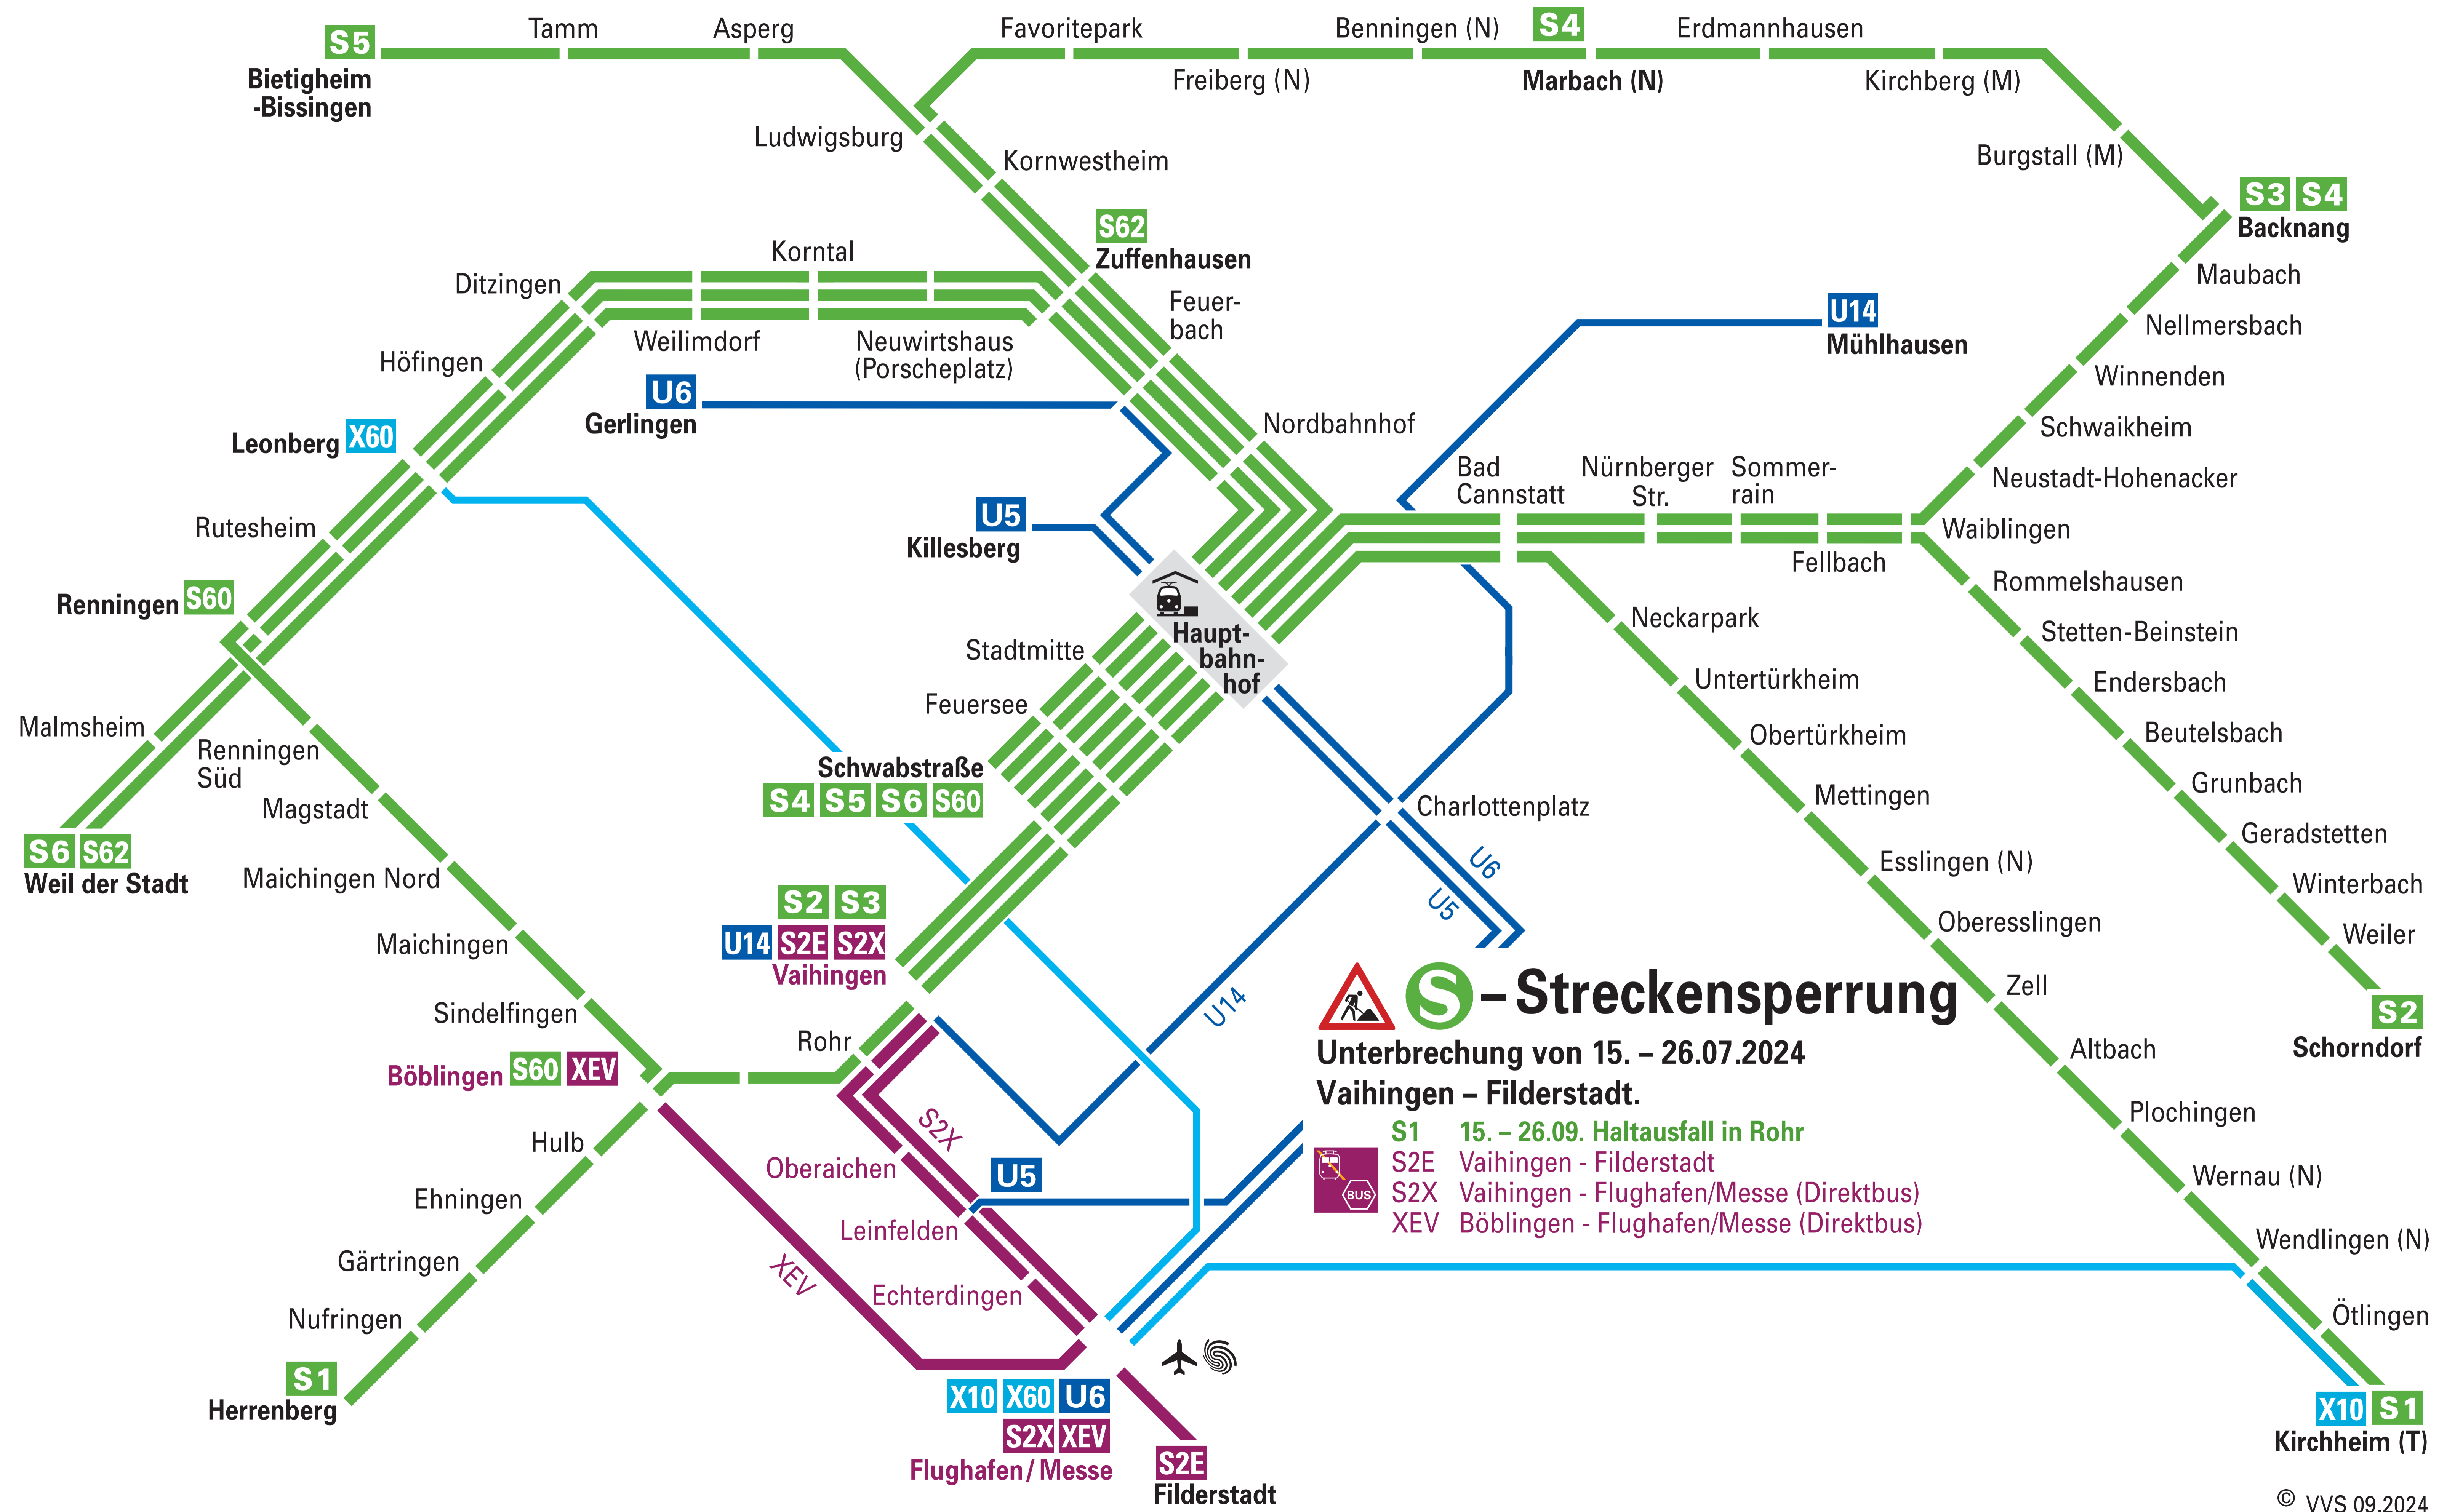

Anbindung Flughafen/Messe vom 15. bis 26.07.2024

- Streckensperrung
 Unterbrechung von 15. – 26.07.2024
 Vaihingen – Filderstadt.

- S1** 15. – 26.09. Haltausfall in Rohr
- S2E** Vaihingen - Filderstadt
- S2X** Vaihingen - Flughafen/Messe (Direktbus)
- XEV** Böblingen - Flughafen/Messe (Direktbus)