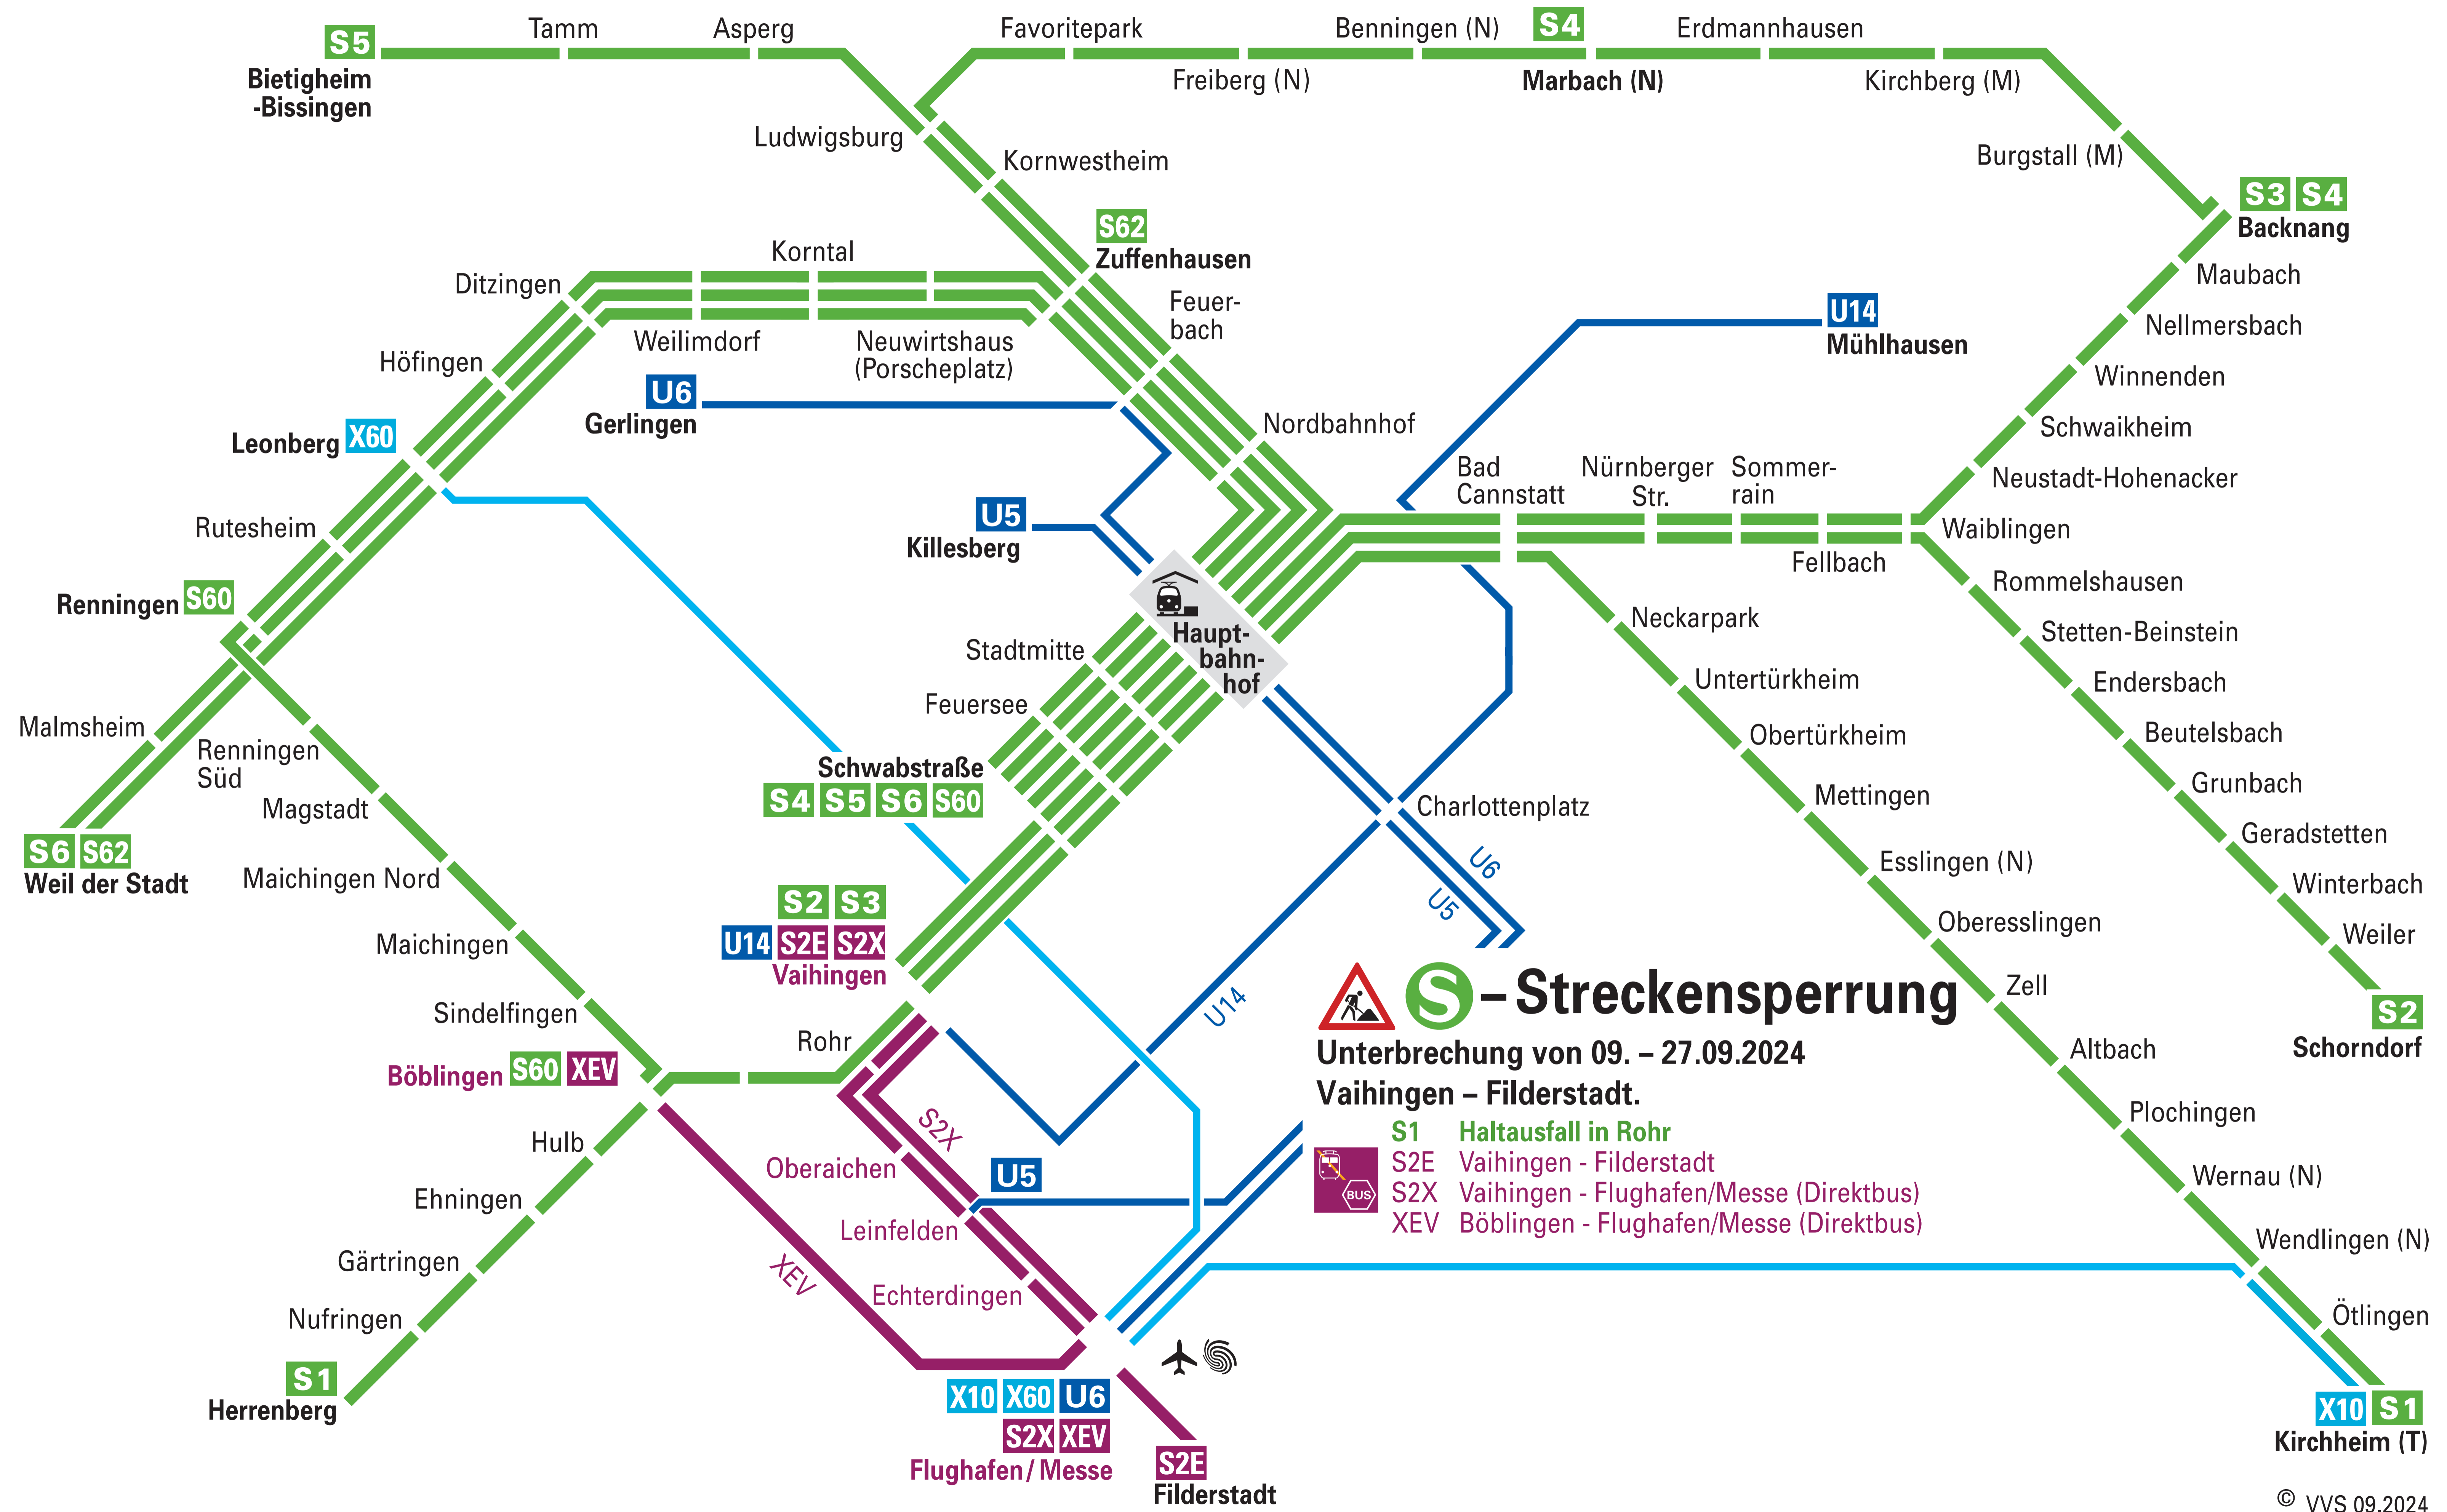

Anbindung Flughafen/Messe vom 09. bis 27.09.2024

- **Streckensperrung**
 Unterbrechung von 09. – 27.09.2024
 Vaihingen – Filderstadt.

- S1** Haltausfall in Rohr
- S2E** Vaihingen - Filderstadt
- S2X** Vaihingen - Flughafen/Messe (Direktbus)
- XEV** Böblingen - Flughafen/Messe (Direktbus)