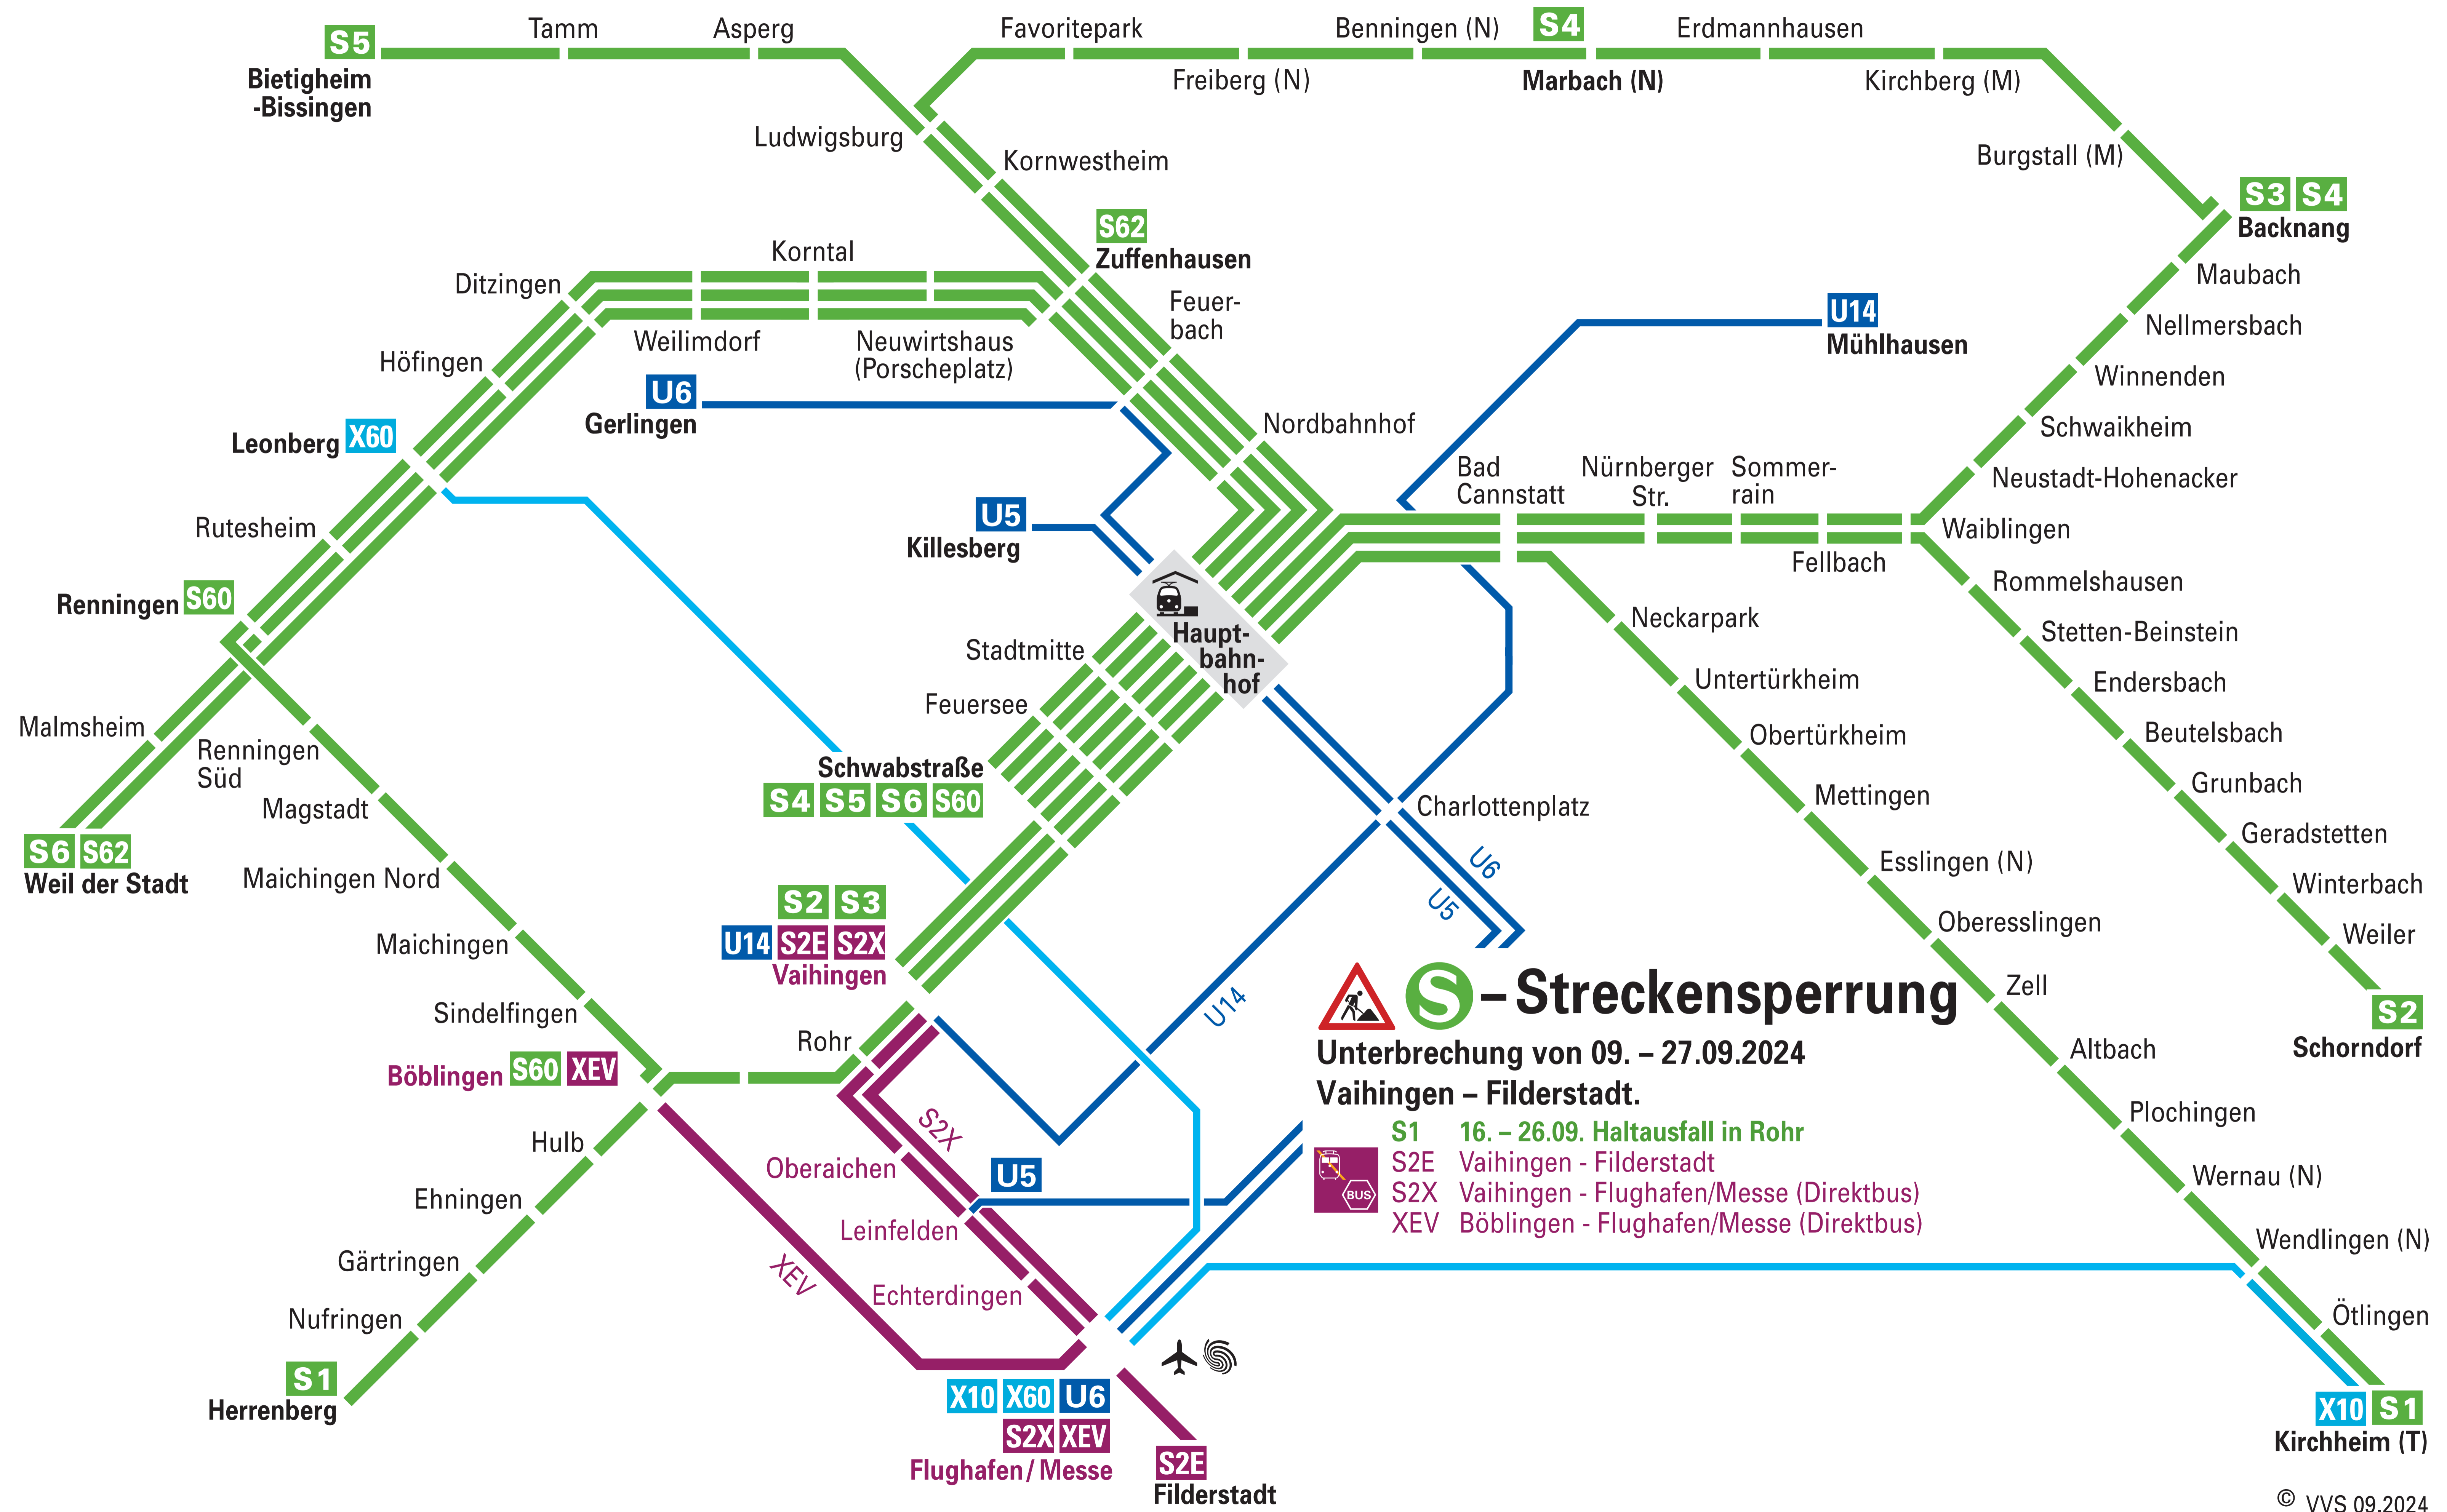

Anbindung Flughafen/Messe vom 09. bis 27.09.2024

- **Streckensperrung**
 Unterbrechung von 09. – 27.09.2024
 Vaihingen – Filderstadt.

- S1 16. – 26.09. Haltausfall in Rohr
- S2E Vaihingen - Filderstadt
- S2X Vaihingen - Flughafen/Messe (Direktbus)
- XEV Böblingen - Flughafen/Messe (Direktbus)