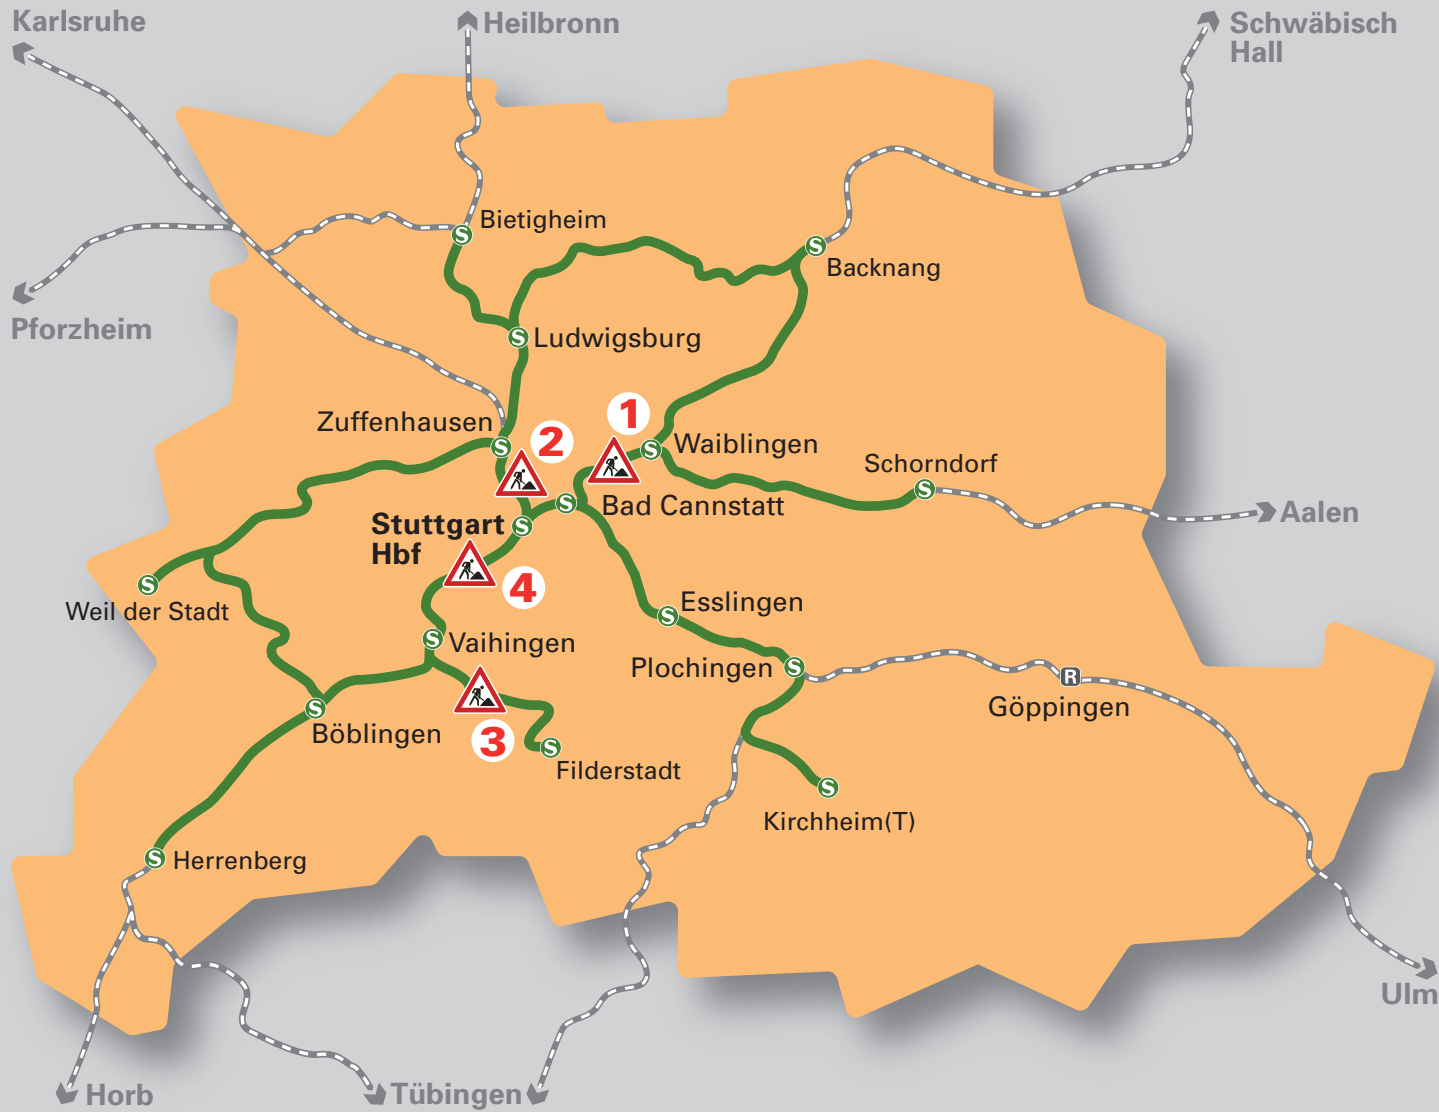

Bauarbeiten/Streckensperrungen 2025

1 Bad Cannstatt
Richtung Waiblingen KW 1 - 2

2 Feuerbach
HBF - Zuffenhausen KW 3 - 5
KW 9 - 12

3 Vaihingen
Richtung Flughafen KW 4 - 6

4 Stammstrecke
HBF - Vaihingen KW 7 - 8
KW 31 - 36