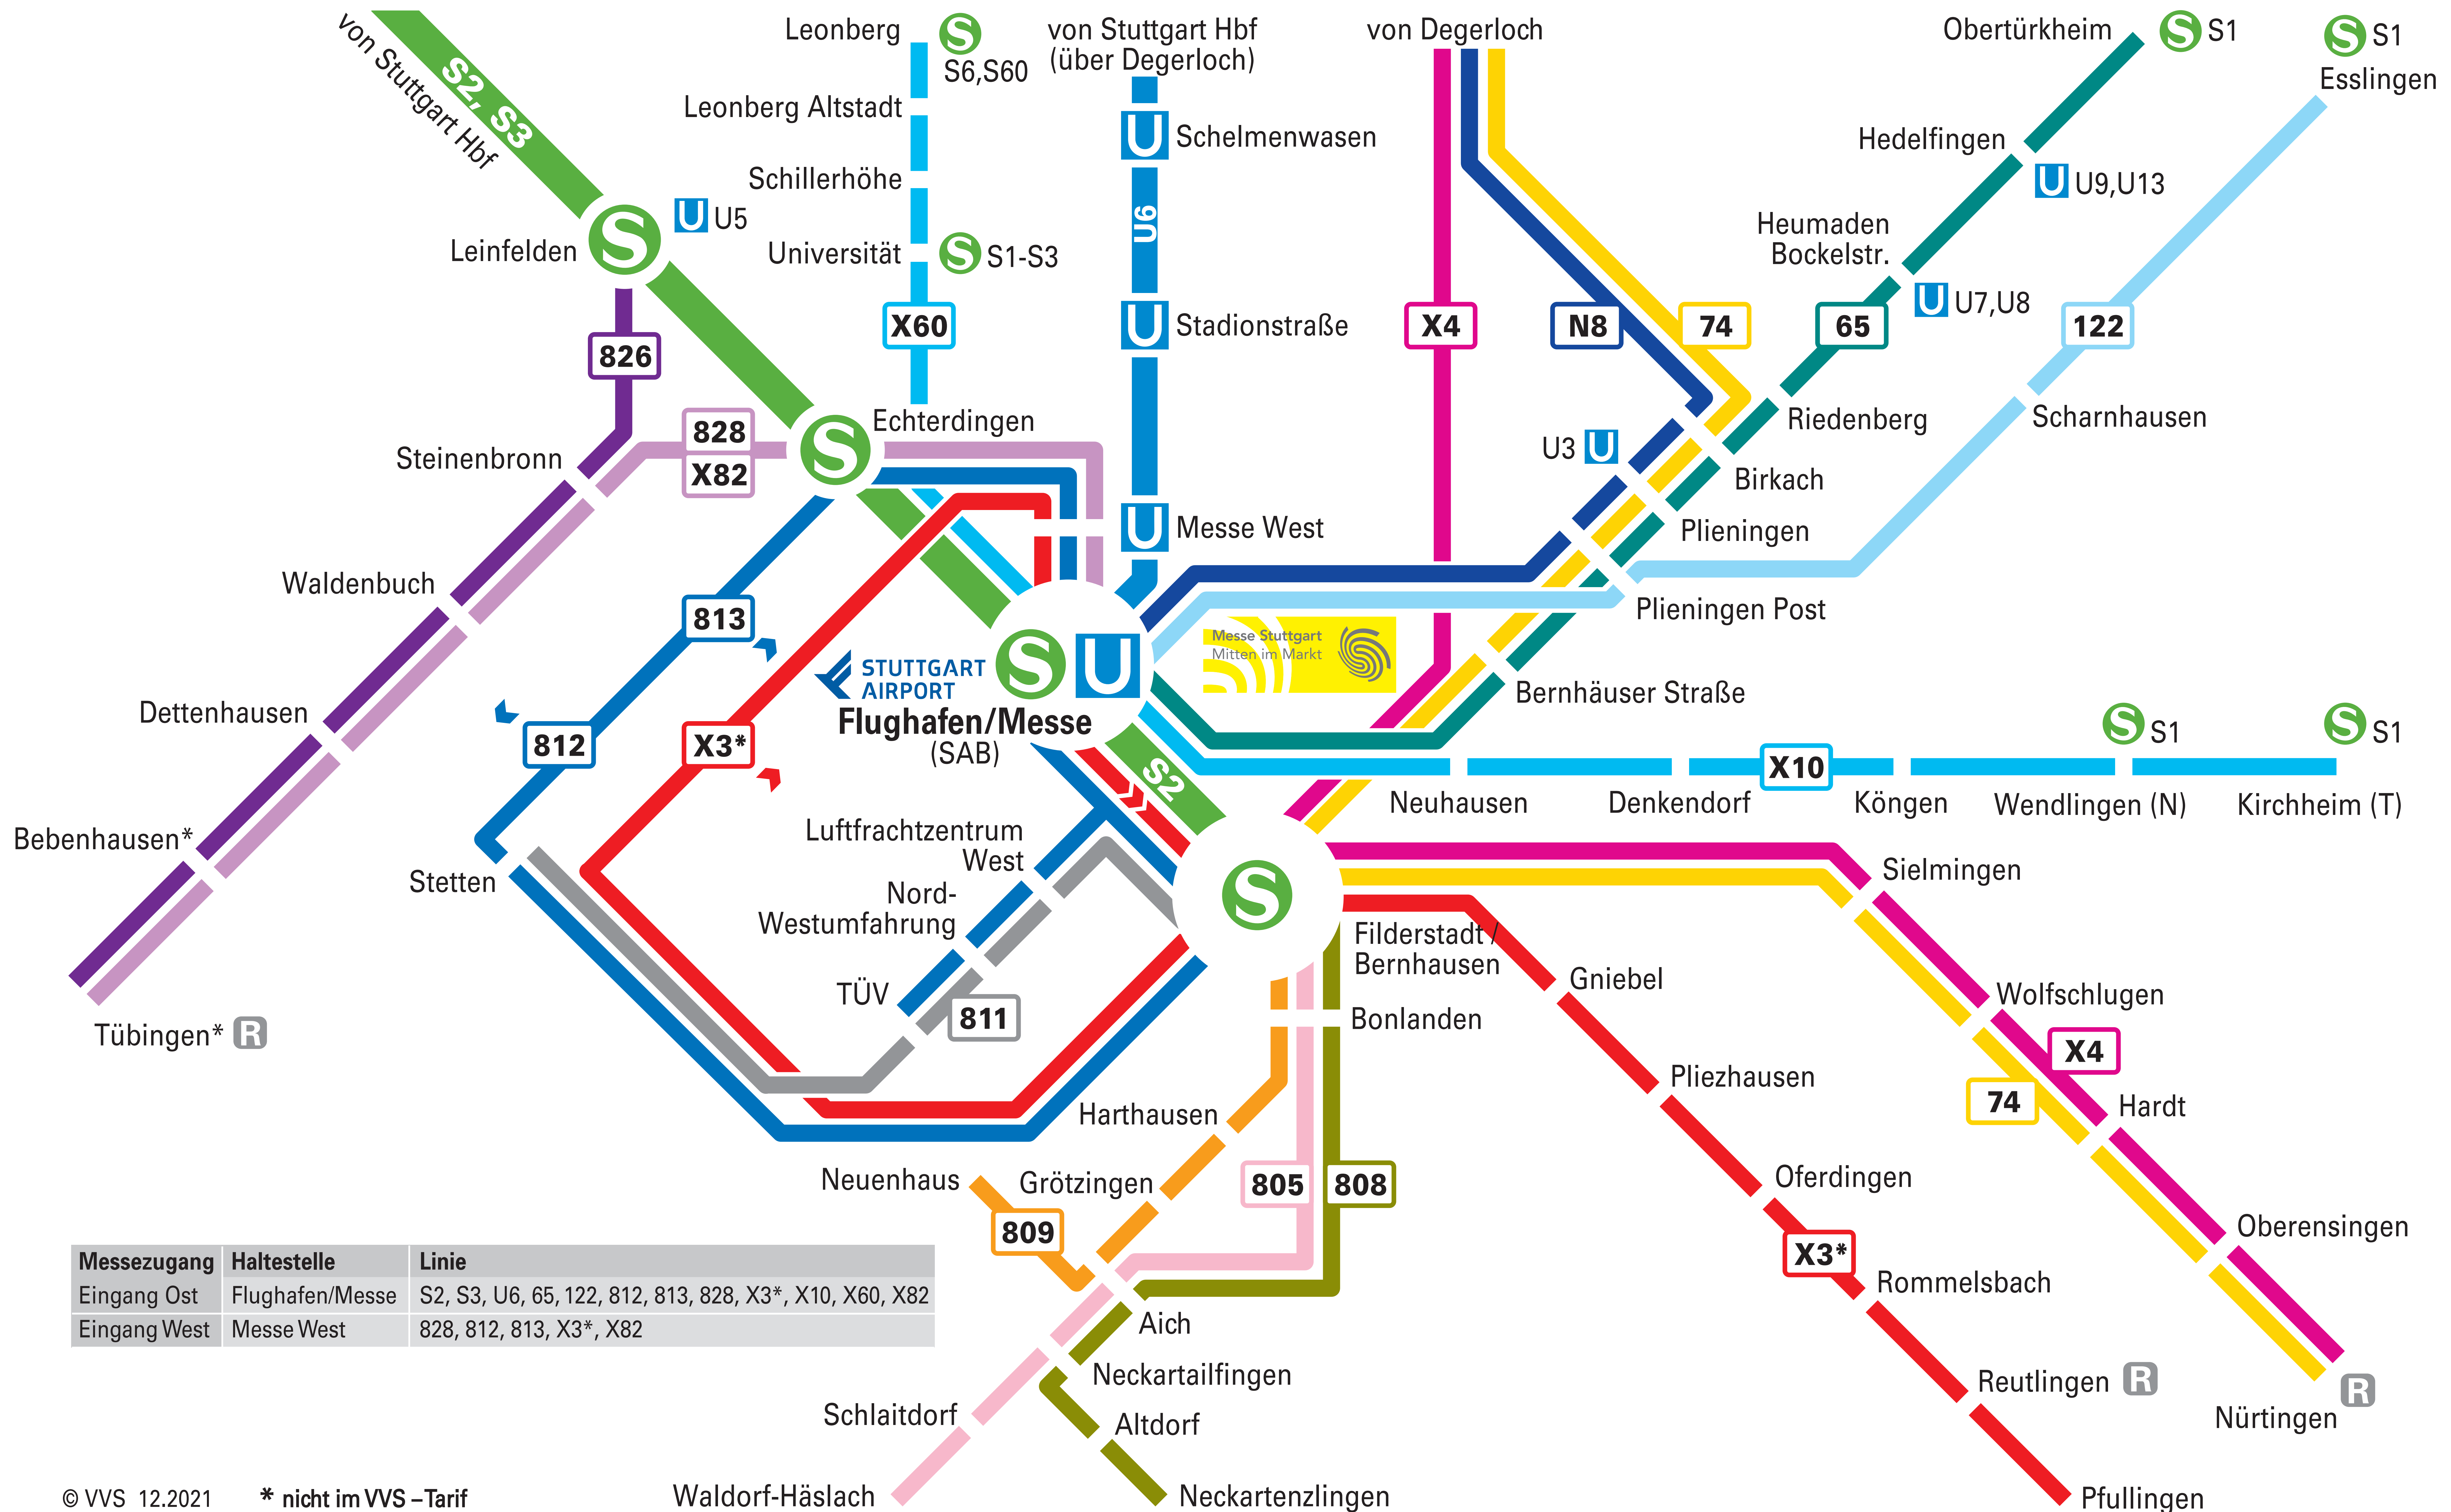

Mit Bus und Bahn zum Flughafen und zur Messe

Messezugang	Haltestelle	Linie
Eingang Ost	Flughafen/Messe	S2, S3, U6, 65, 122, 812, 813, 828, X3*, X10, X60, X82
Eingang West	Messe West	828, 812, 813, X3*, X82