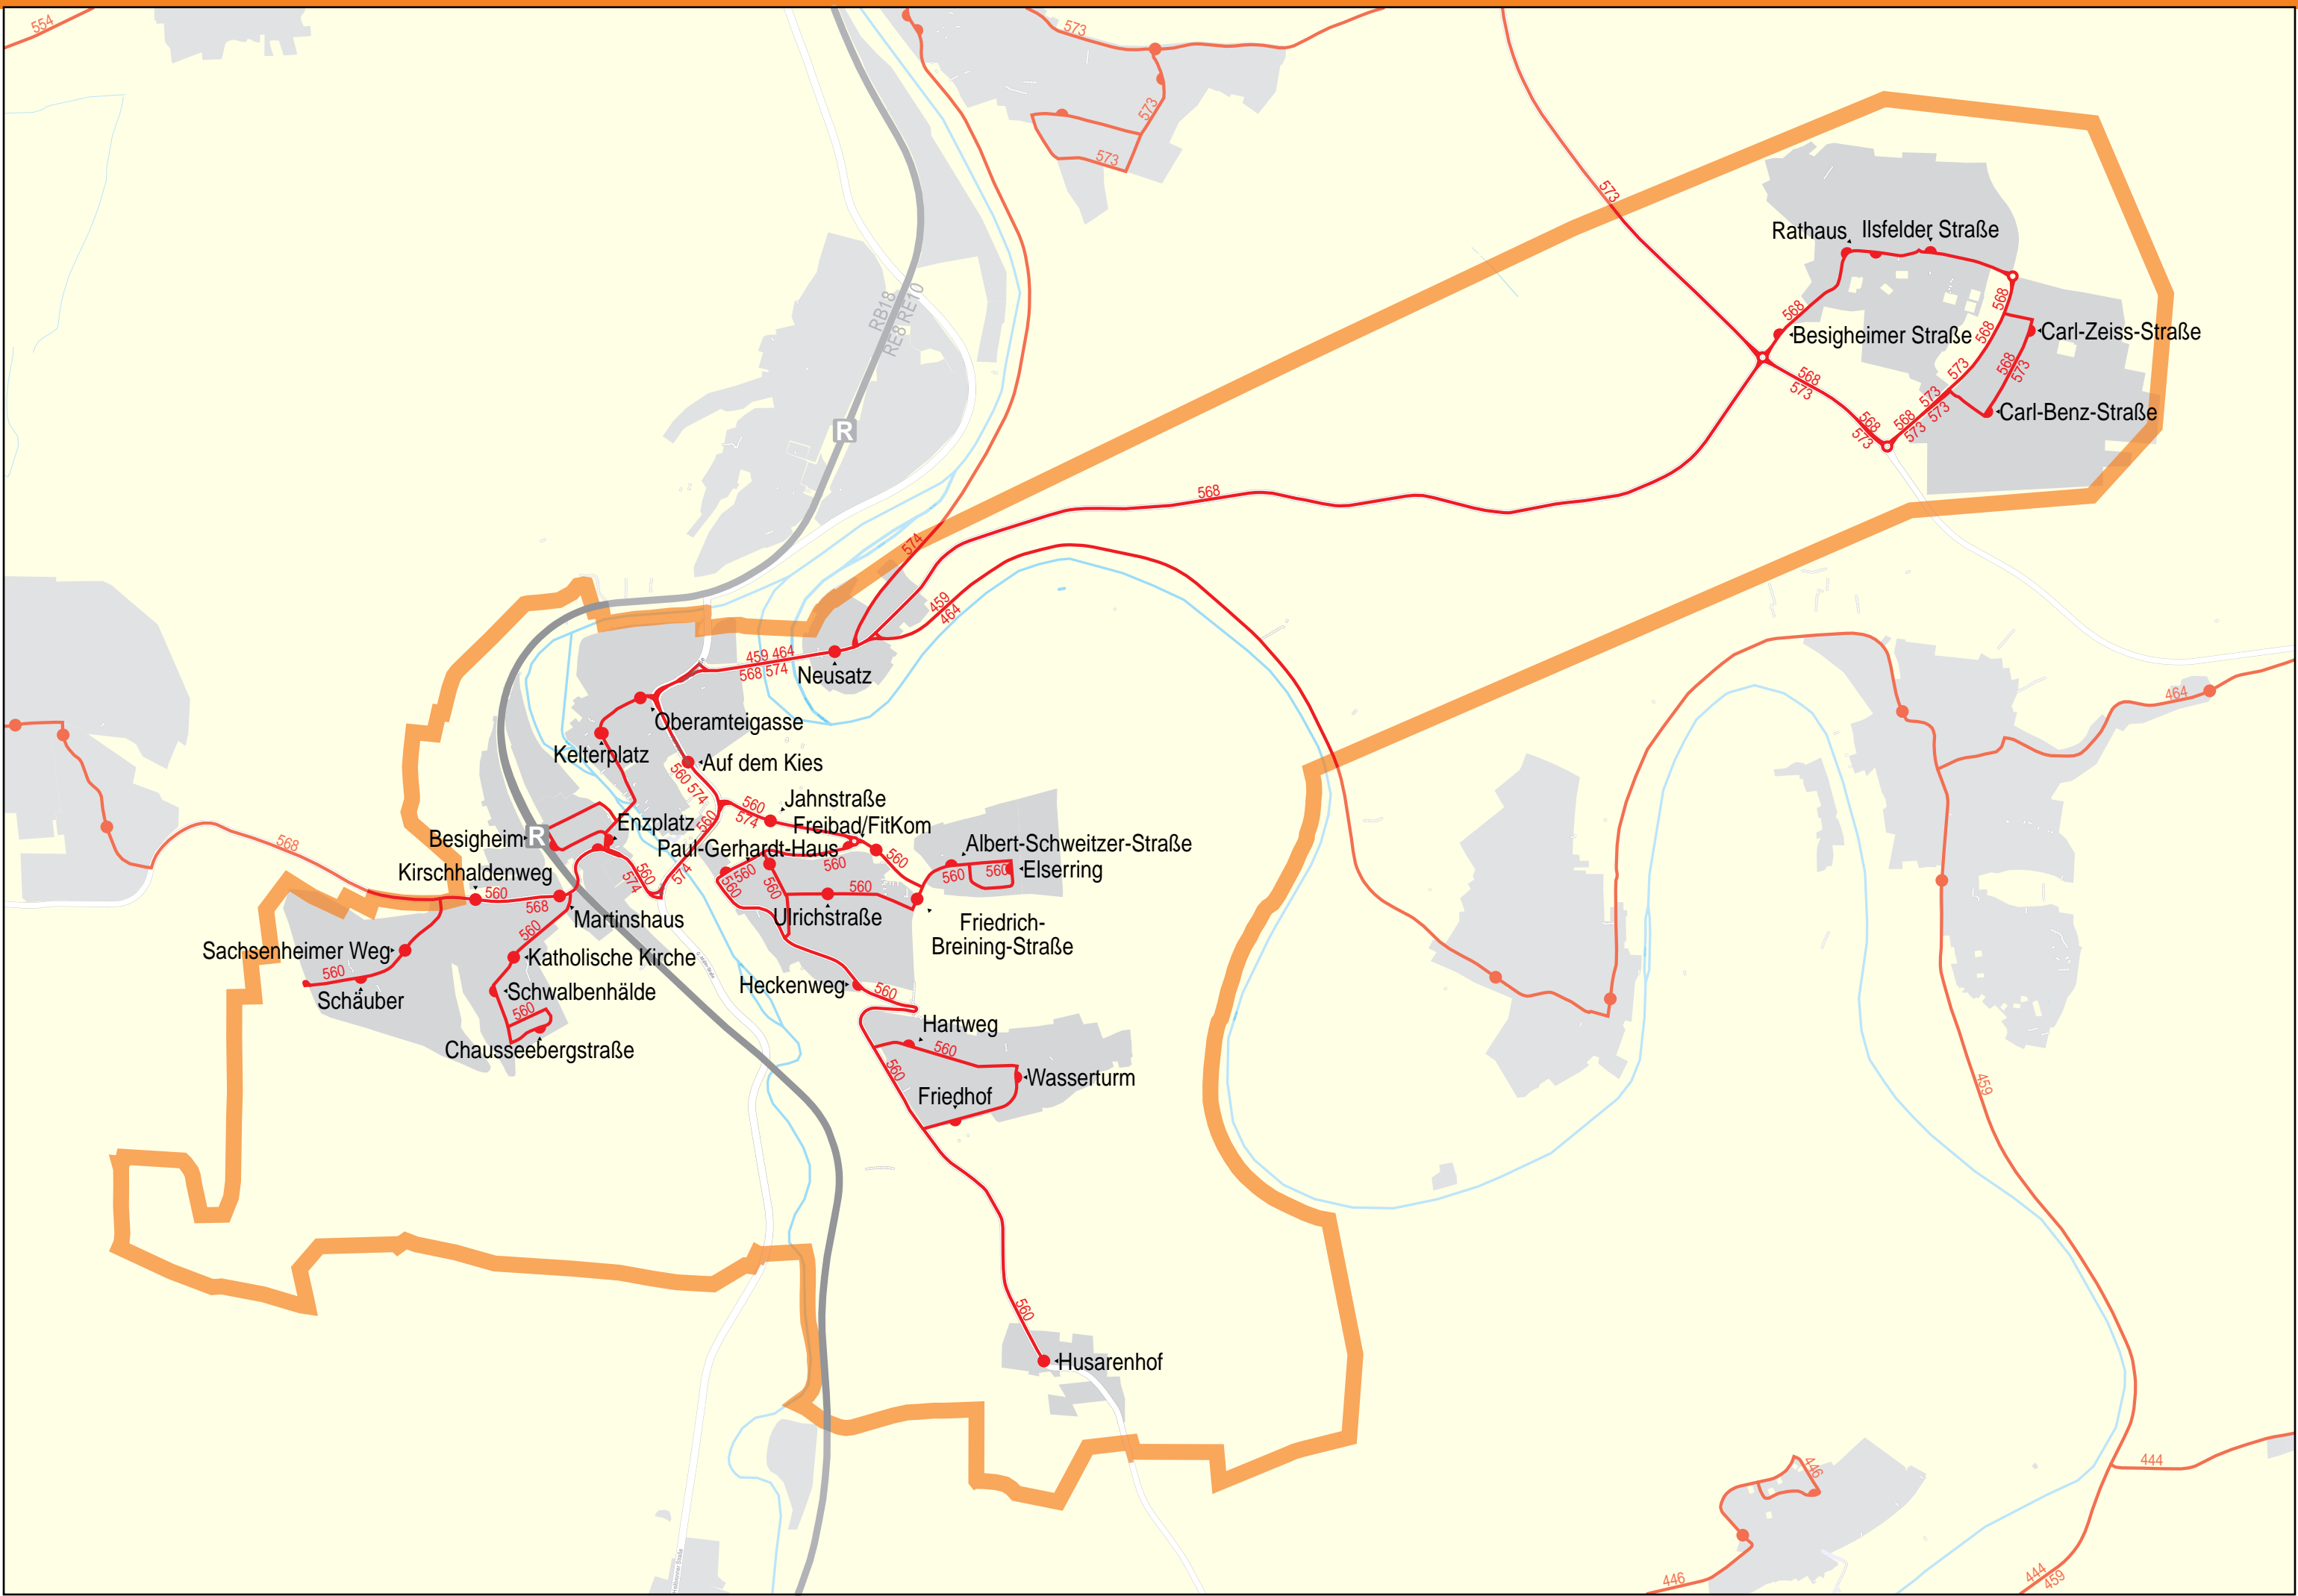

Geltungsbereich StadtTicket Besigheim

1 km 2 km 3 km 4 km