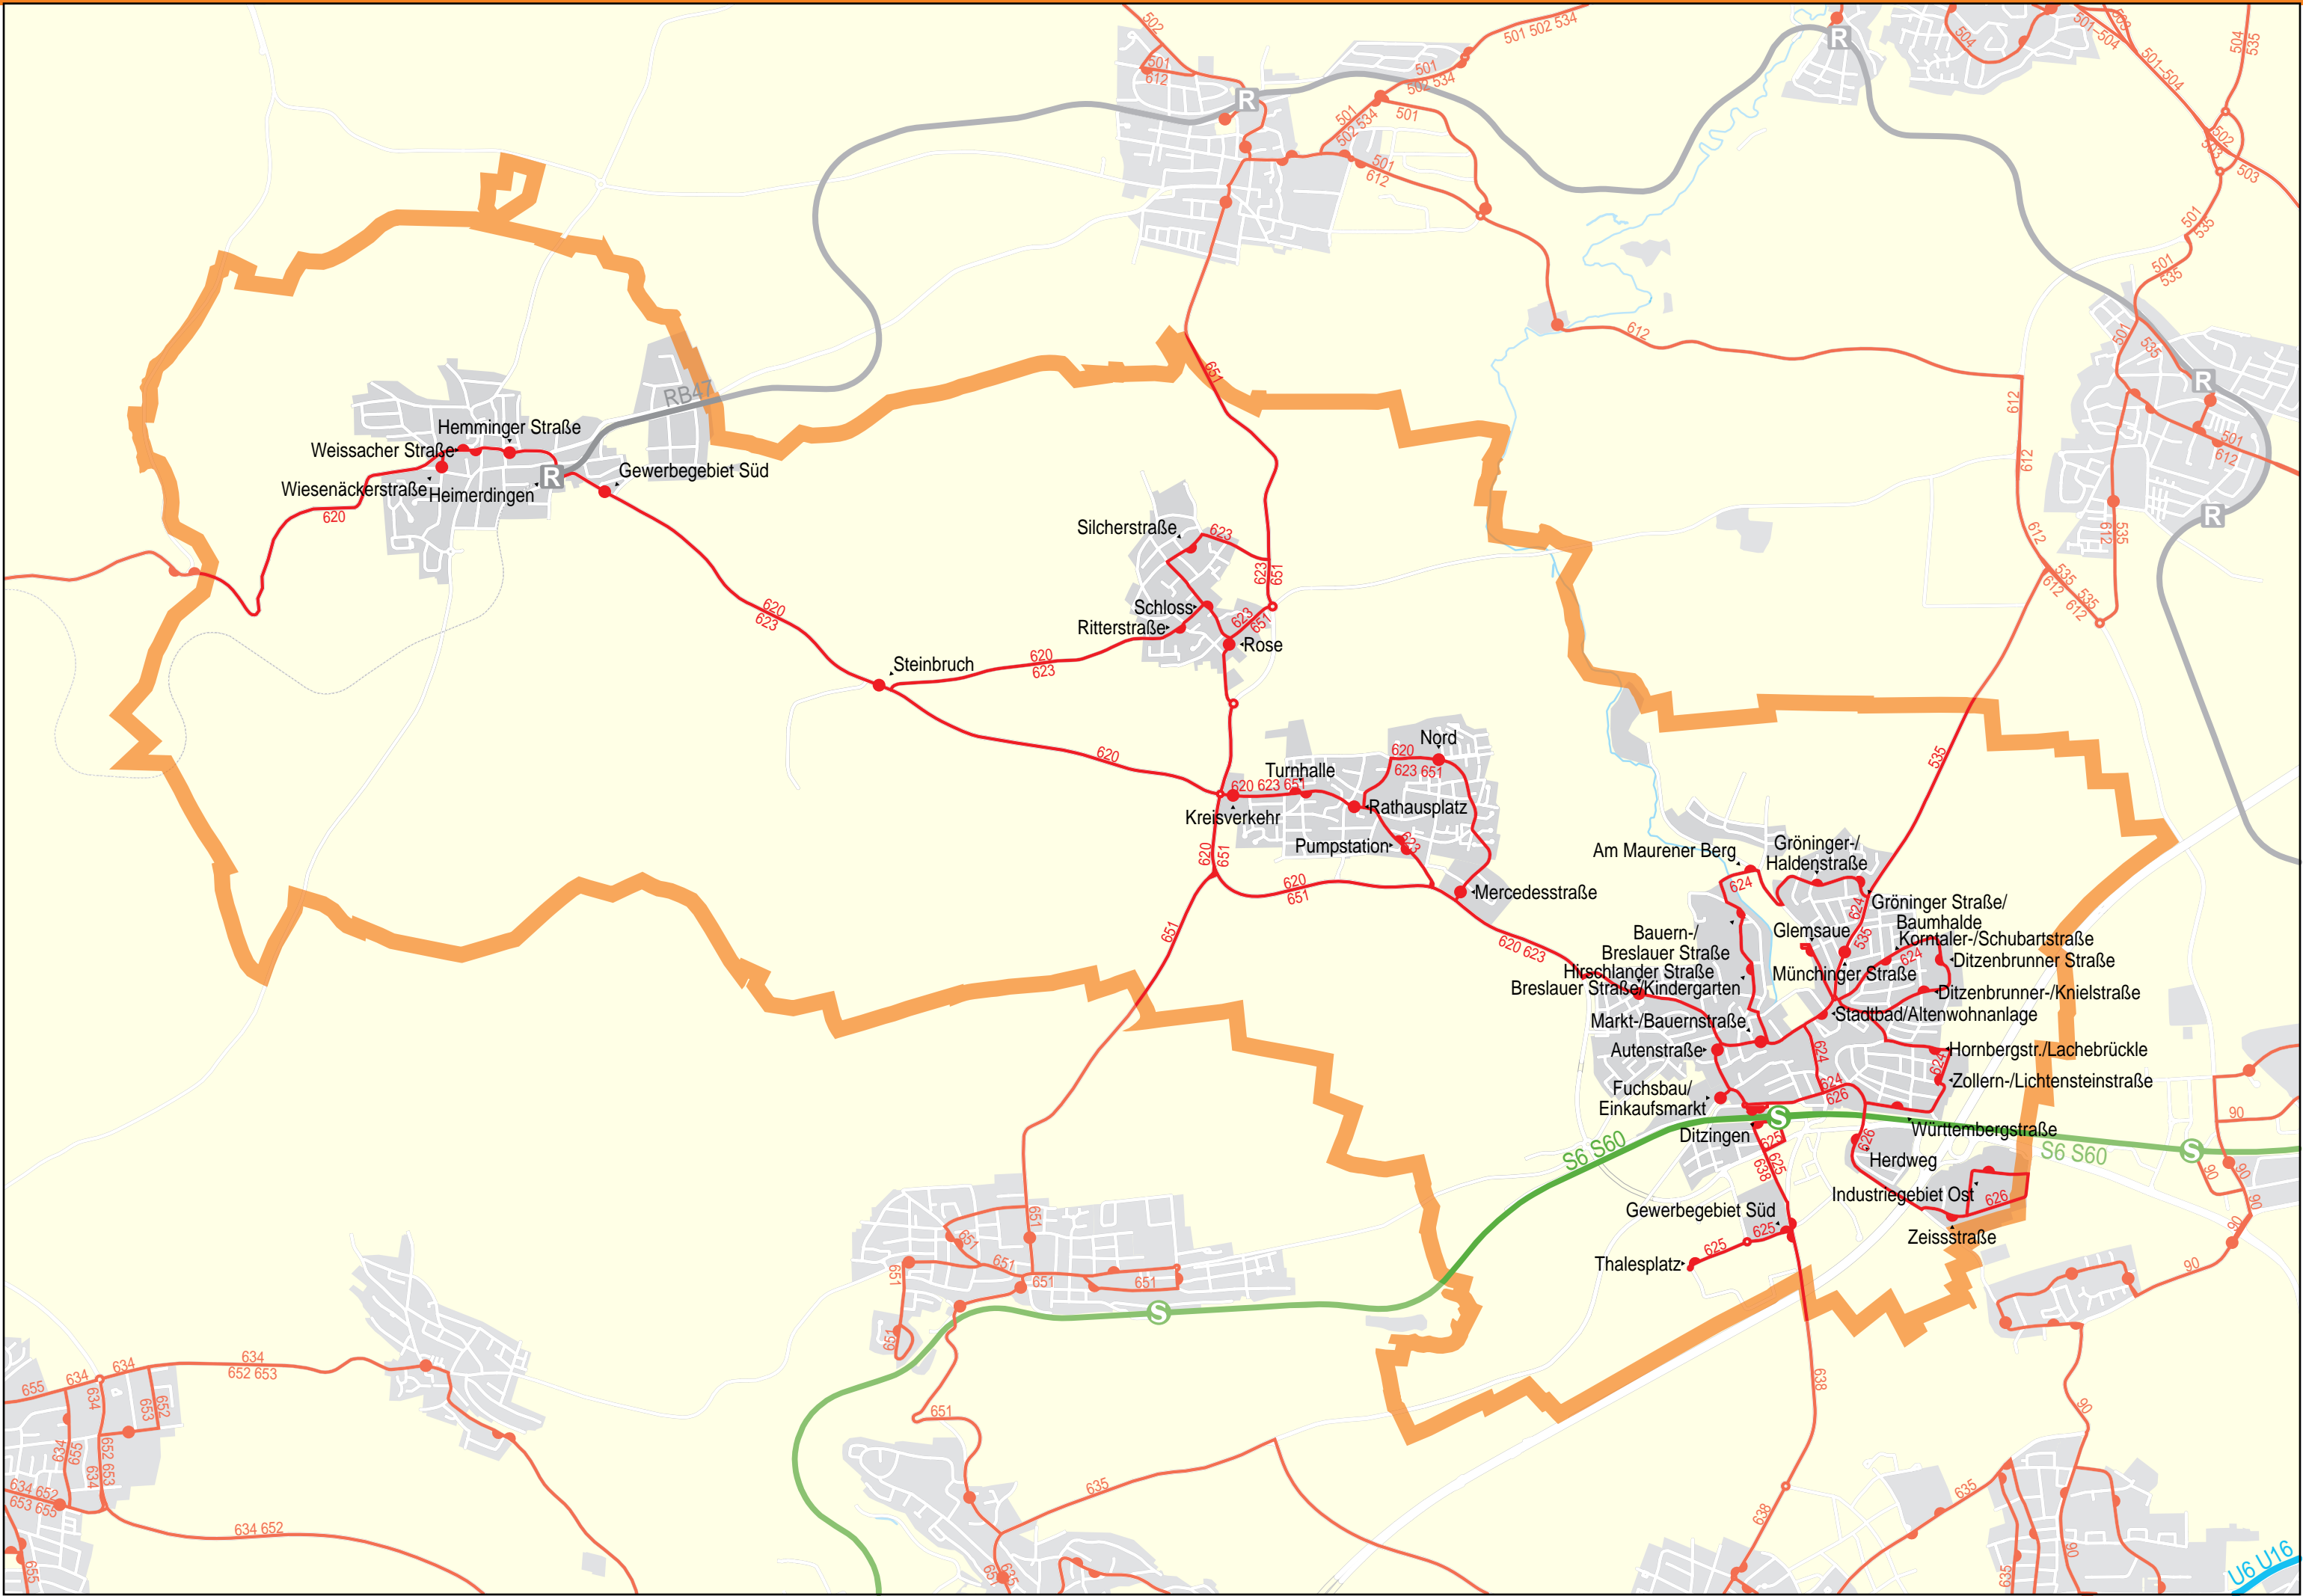

# Geltungsbereich StadtTicket Ditzingen

1.5 km 3 km 4.5 km 6 km