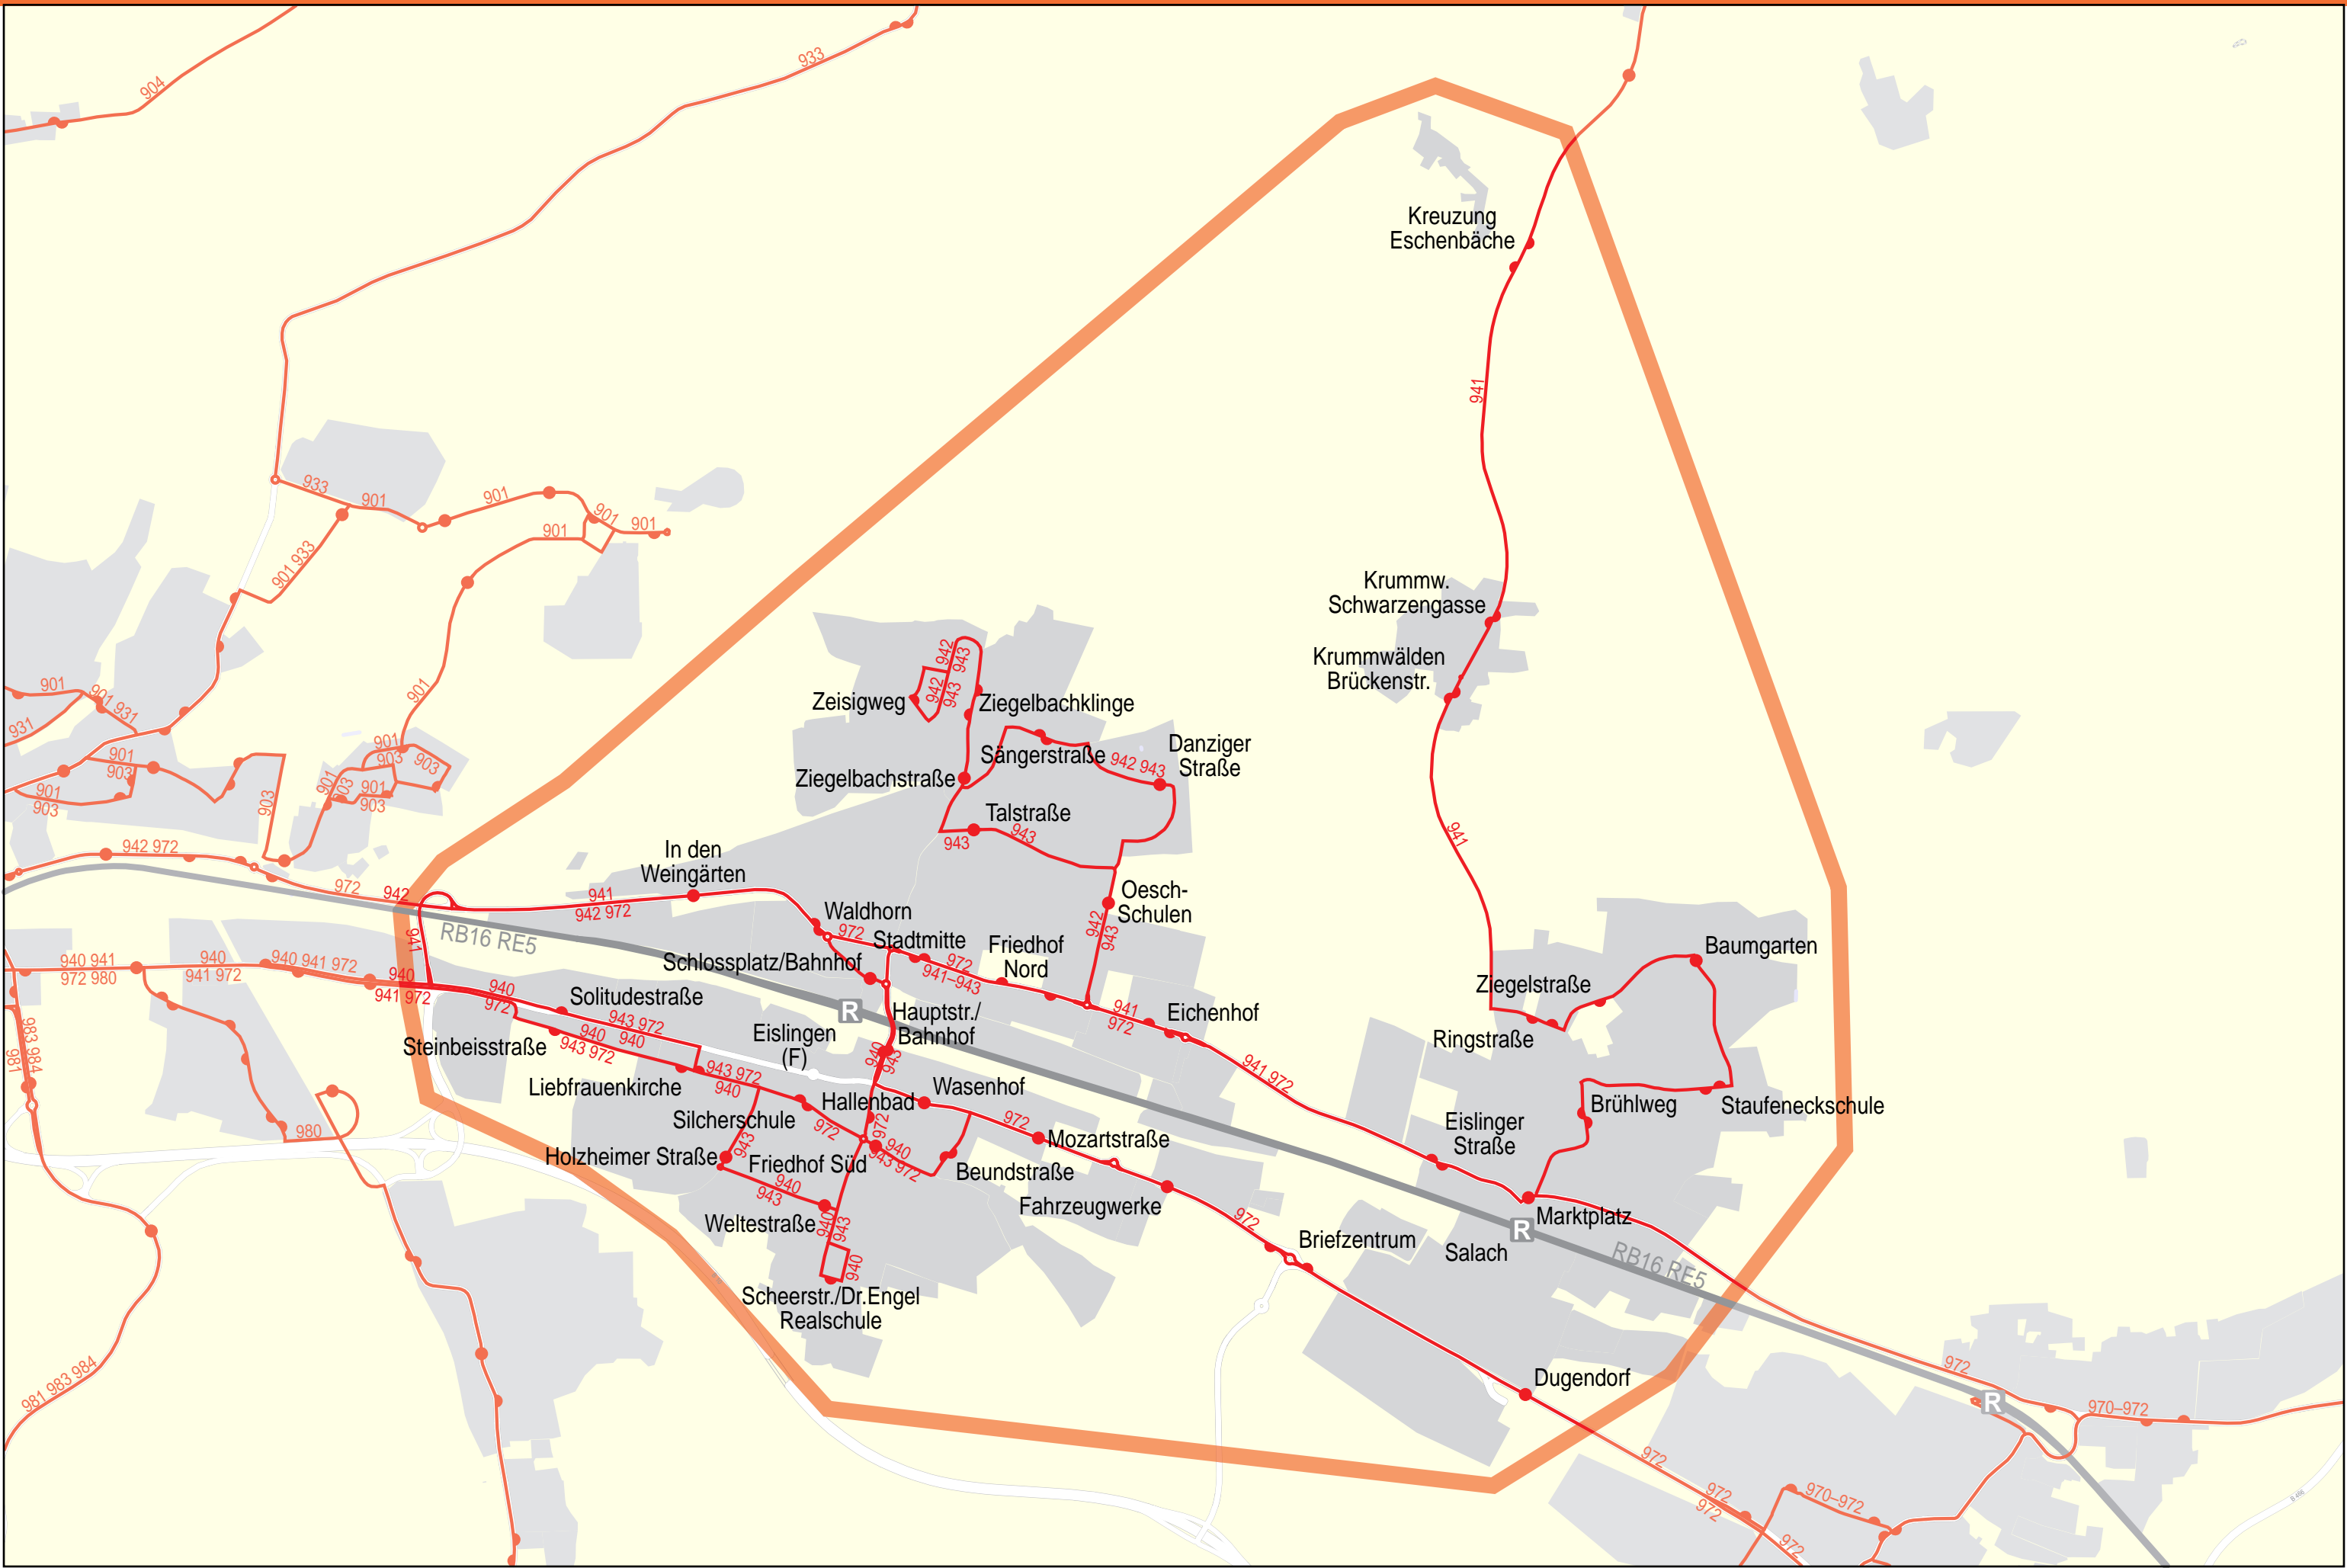

Geltungsbereich StadtTicket Eislingen (F)/Salach

1 km 2 km 3 km 4 km