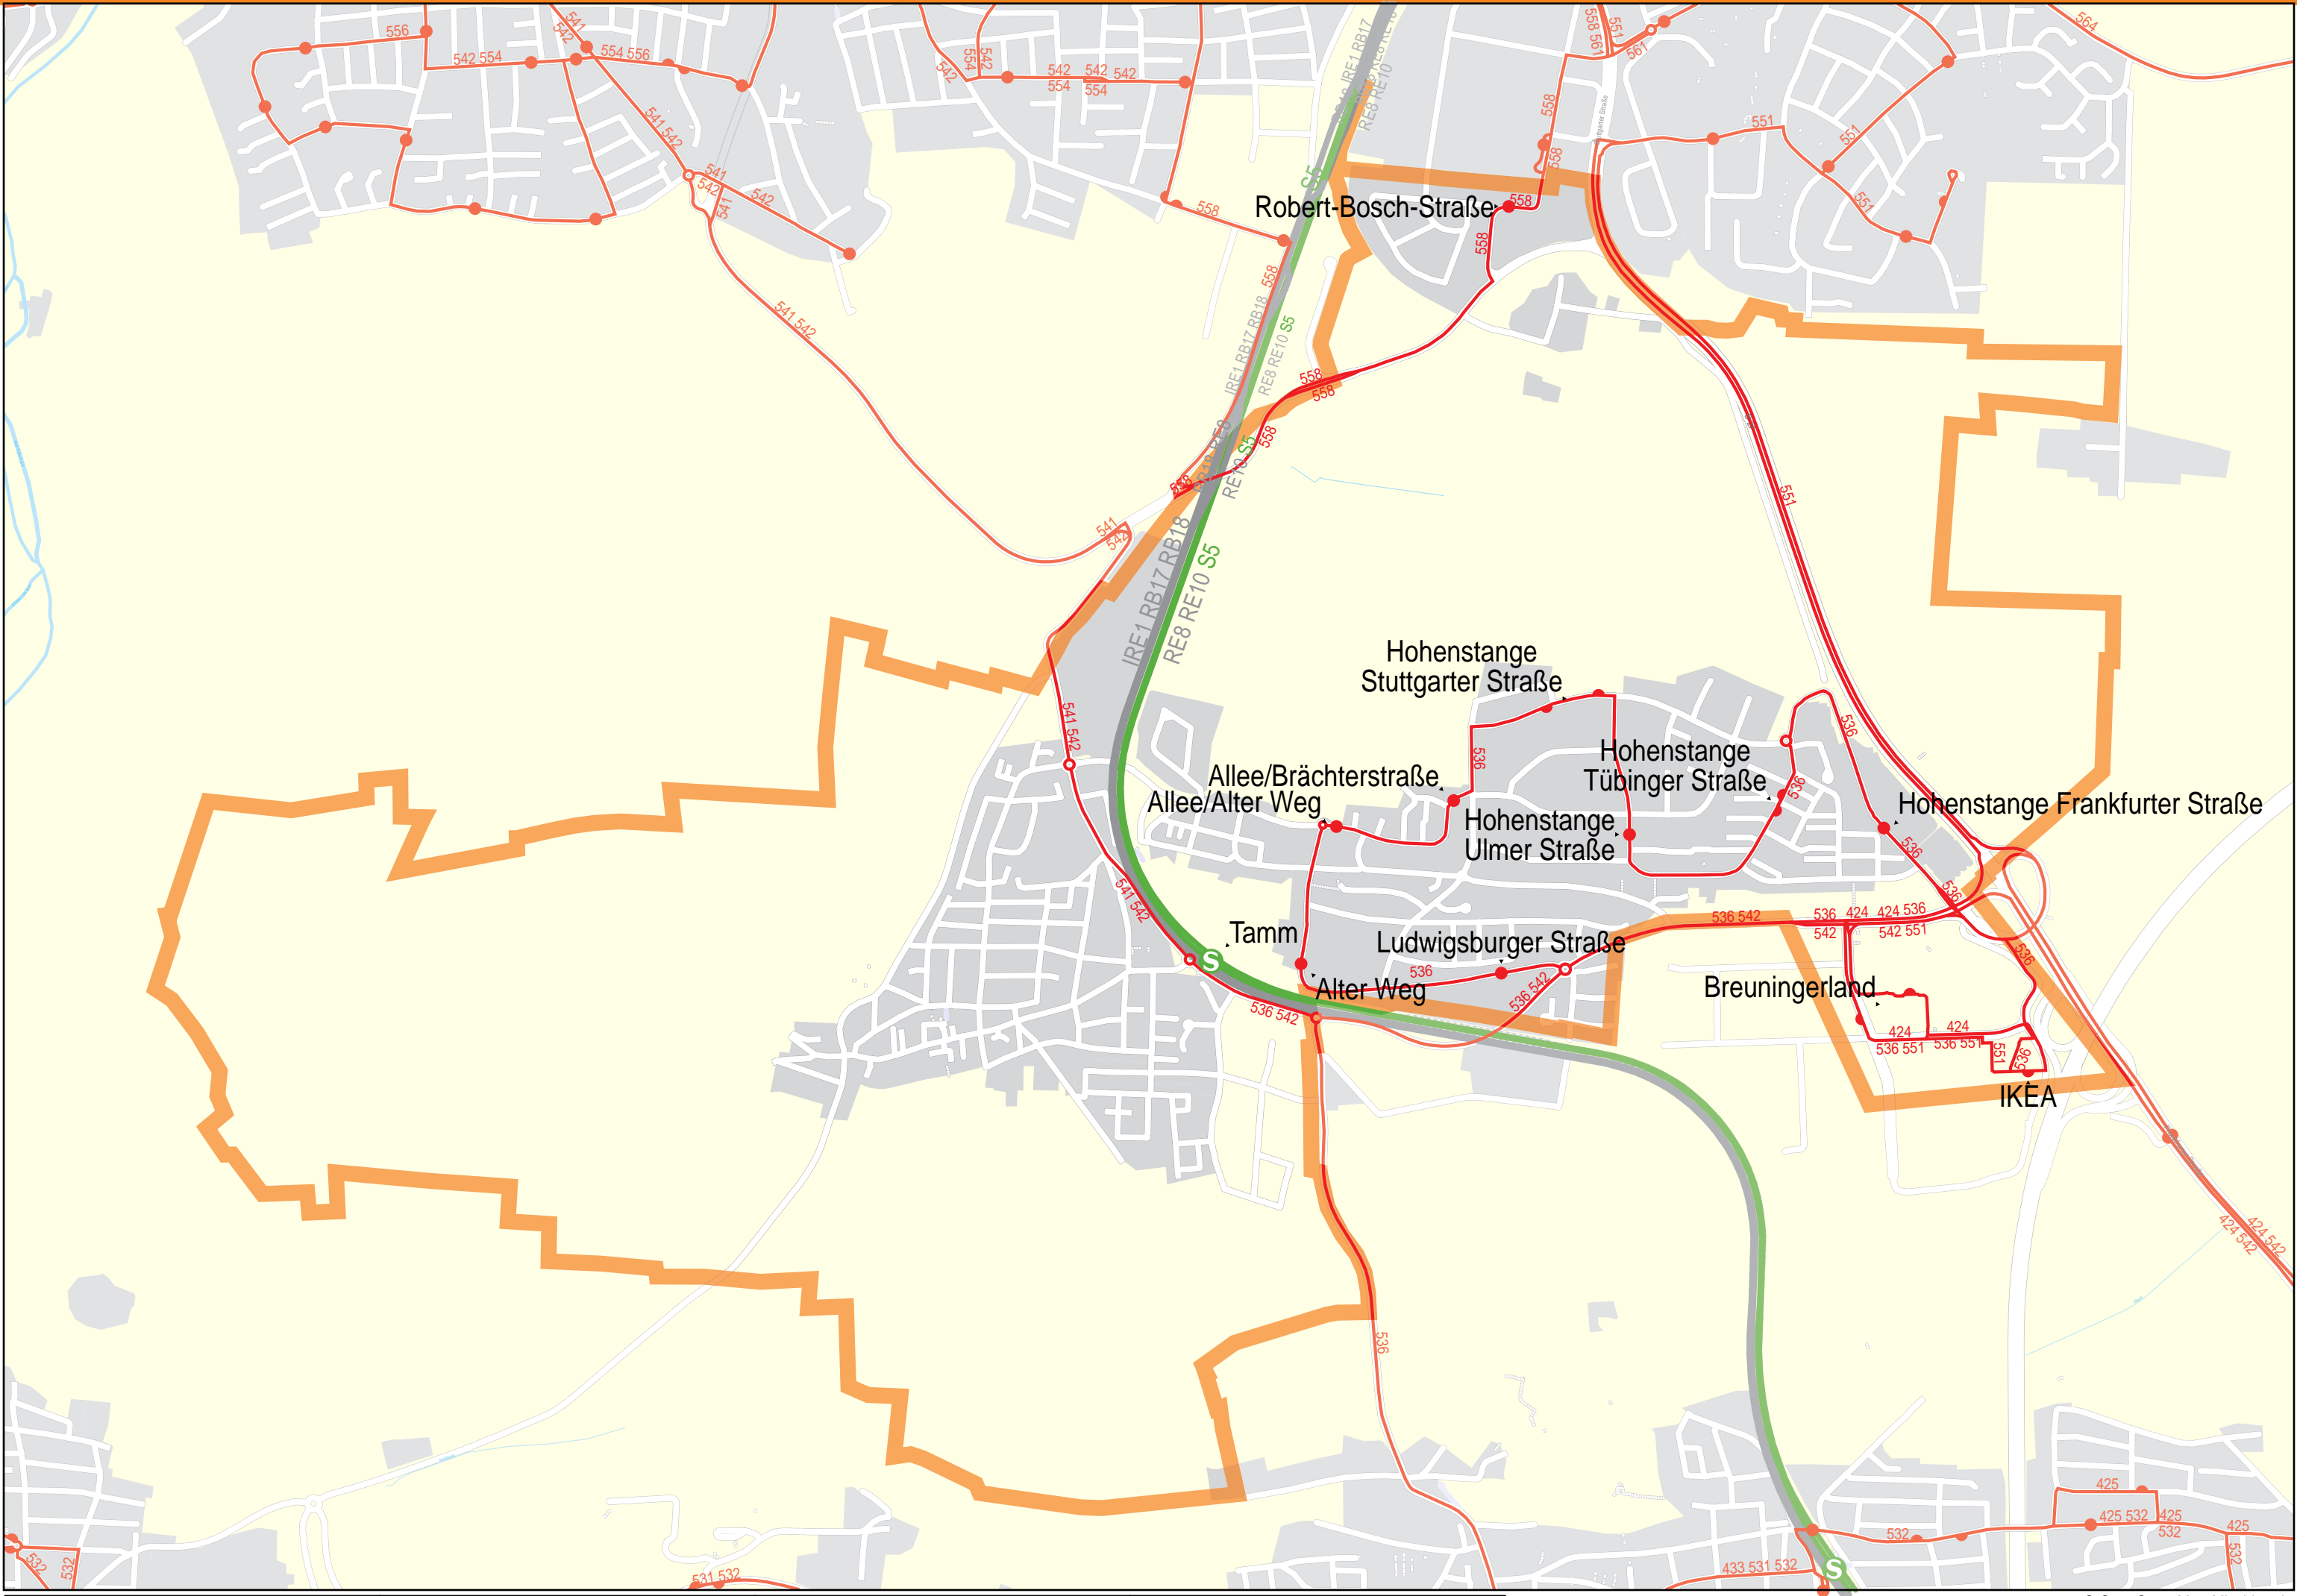

Geltungsbereich StadtTicket Tamm

1 km

2 km

3 km

4 km