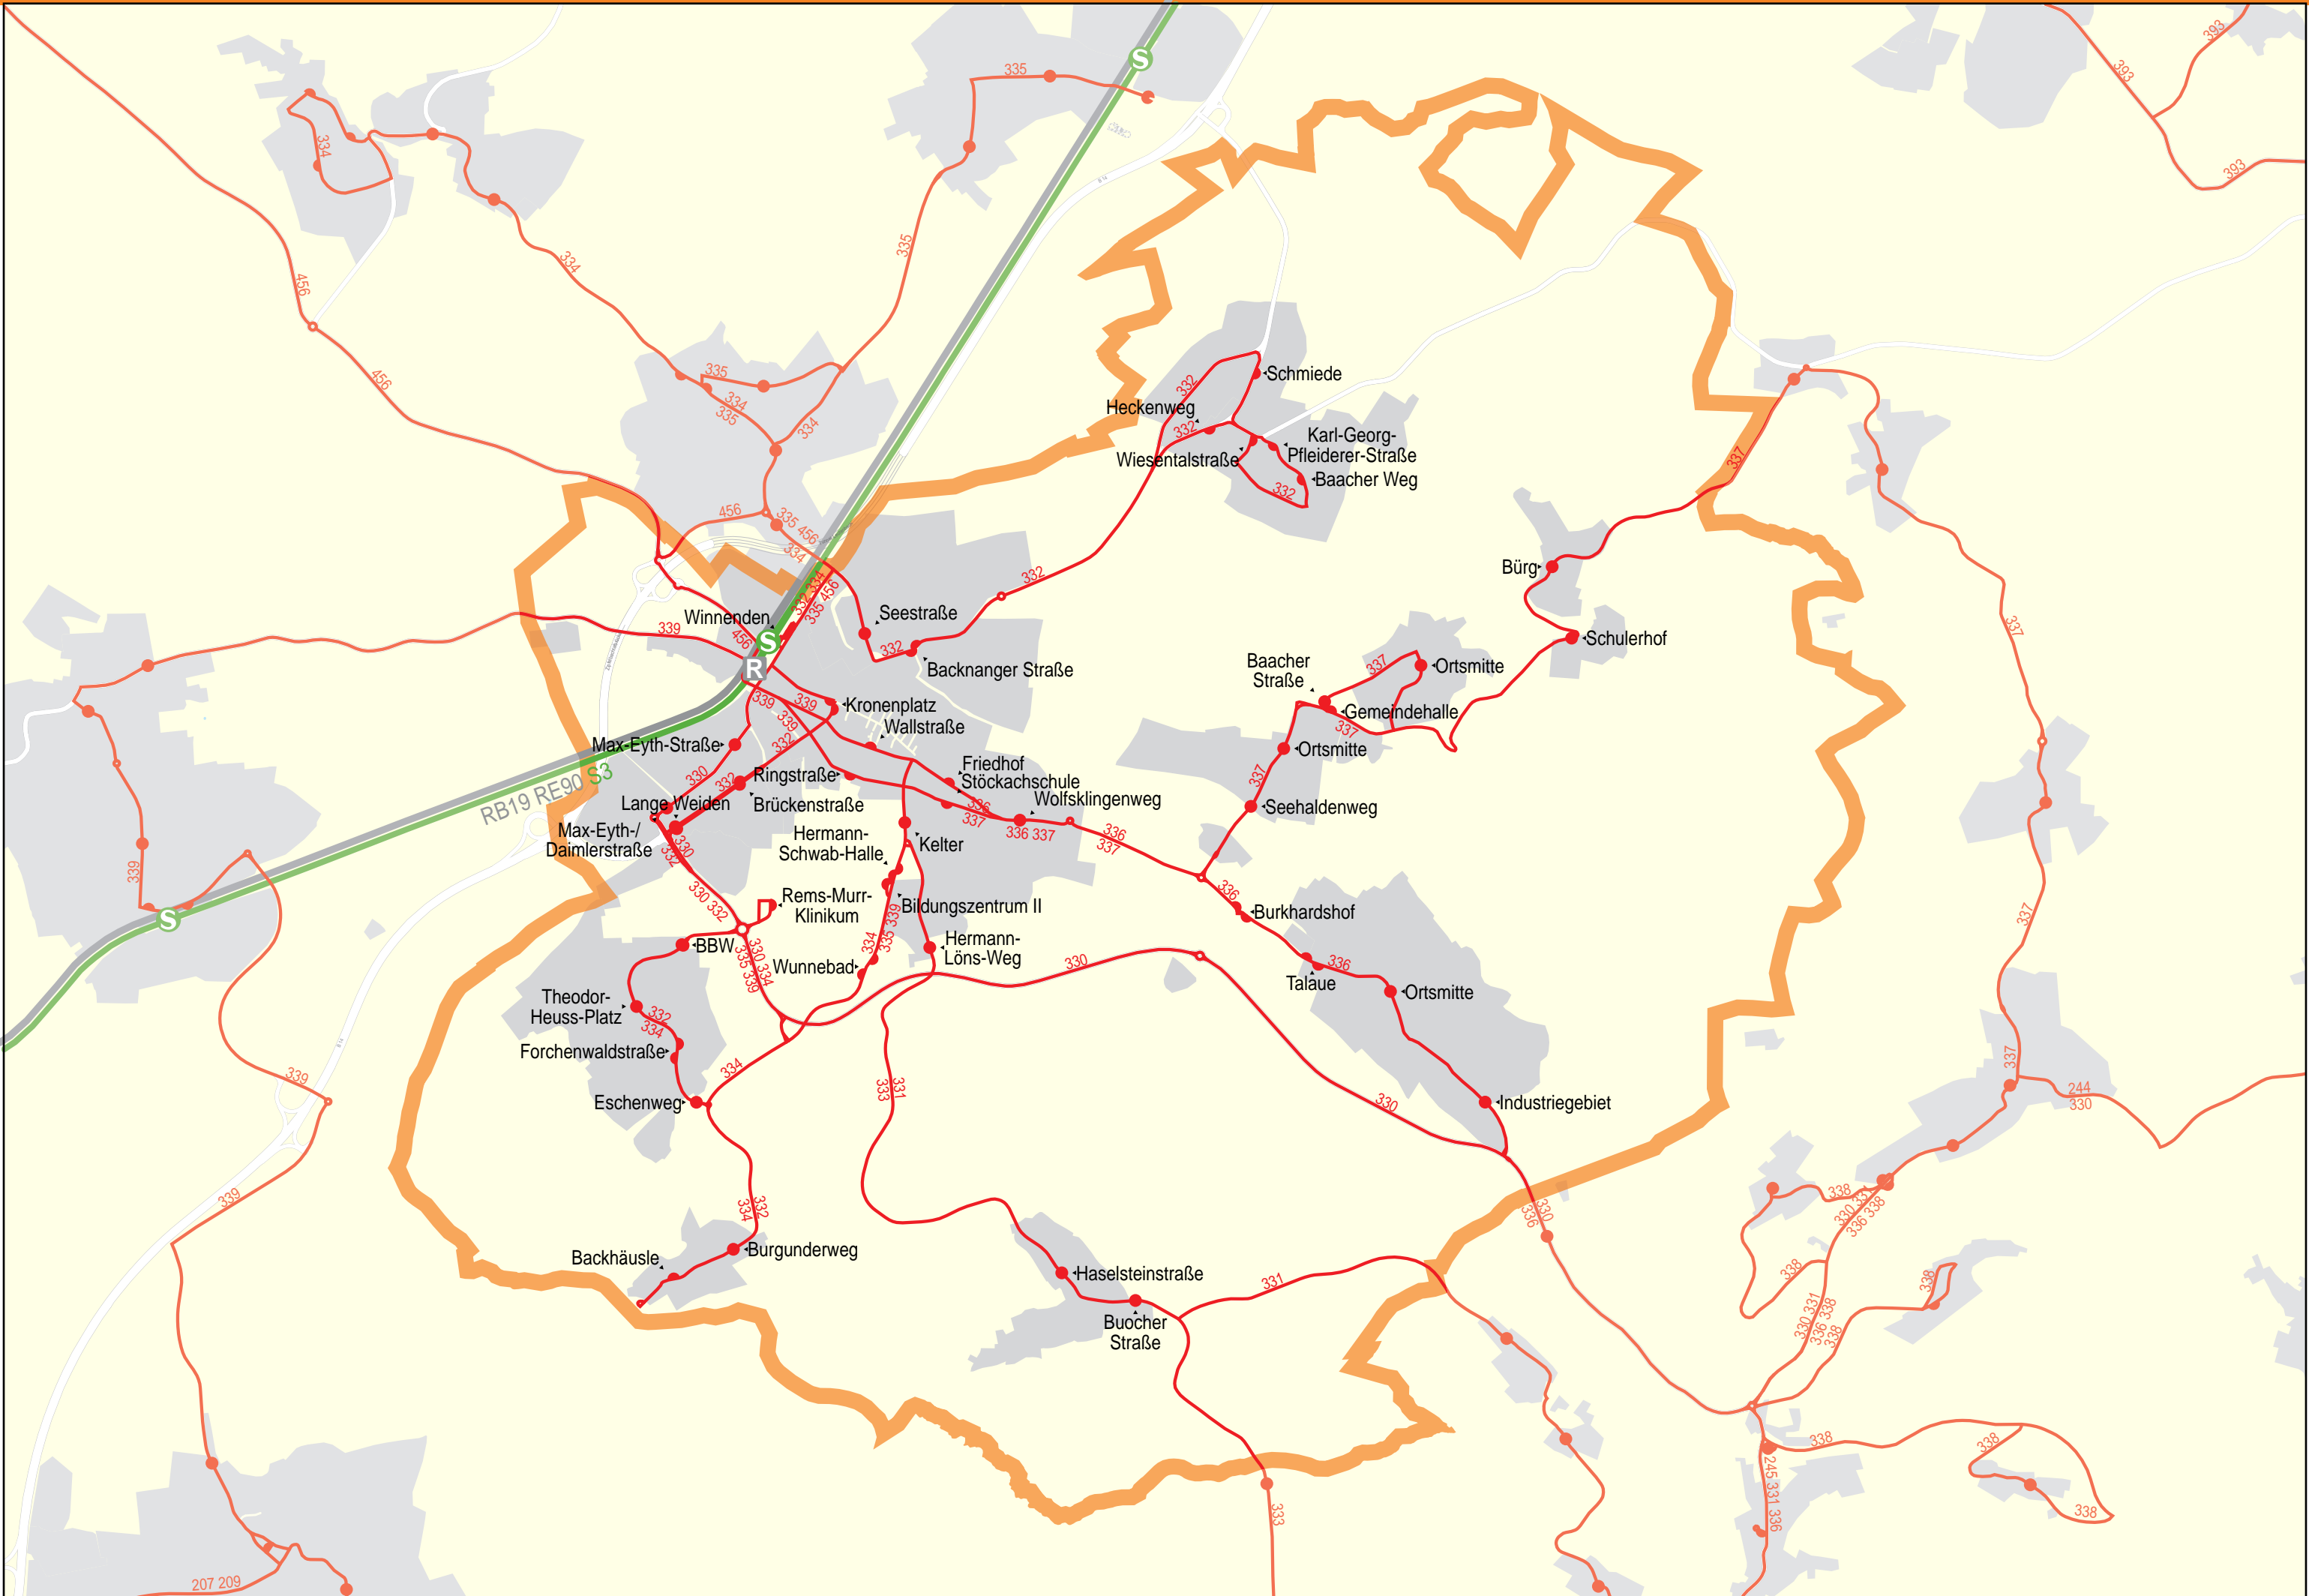

Geltungsbereich StadtTicket Winnenden

1.5 km 3 km 4.5 km 6 km