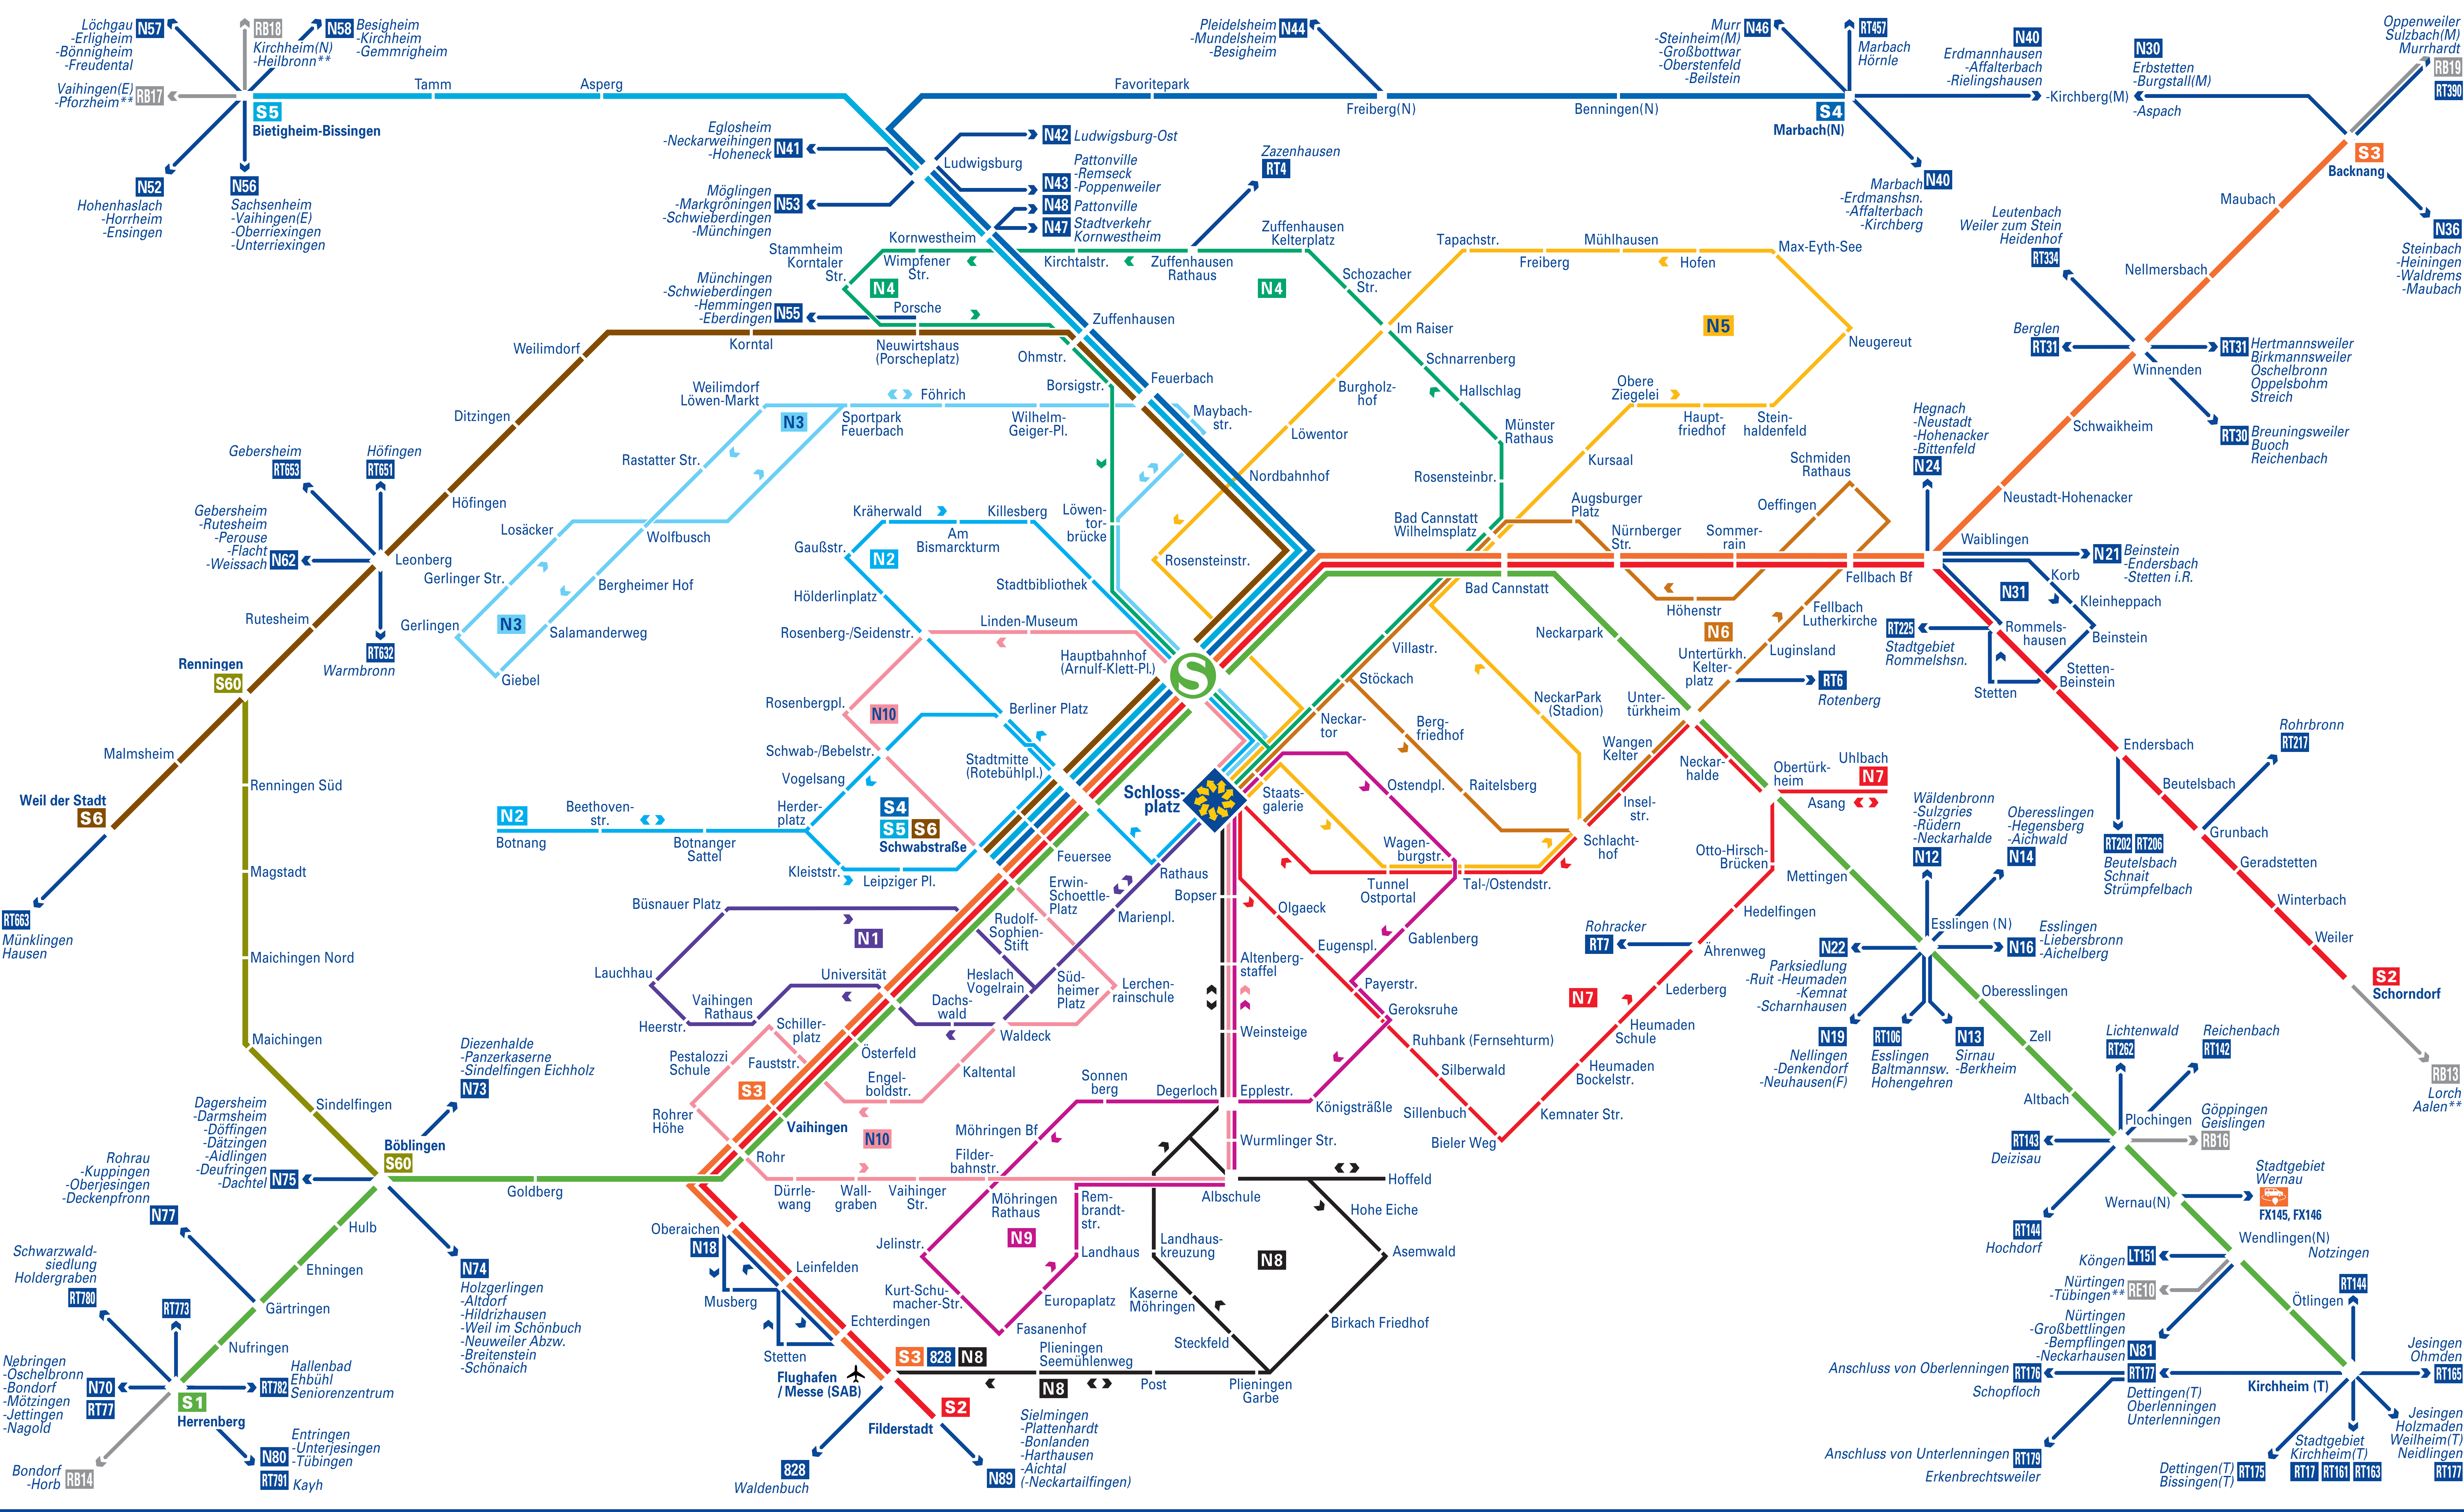

Nachtverkehr im VVS in den Nächten Freitag/Samstag und Samstag/Sonntag und vor allen Feiertagen*

* N1 bis N10 in allen Nächten.

Bei Bus/Taxi sind nicht alle Haltestellen dargestellt.

** bis zur Verbundgrenze im VVS-Tarif