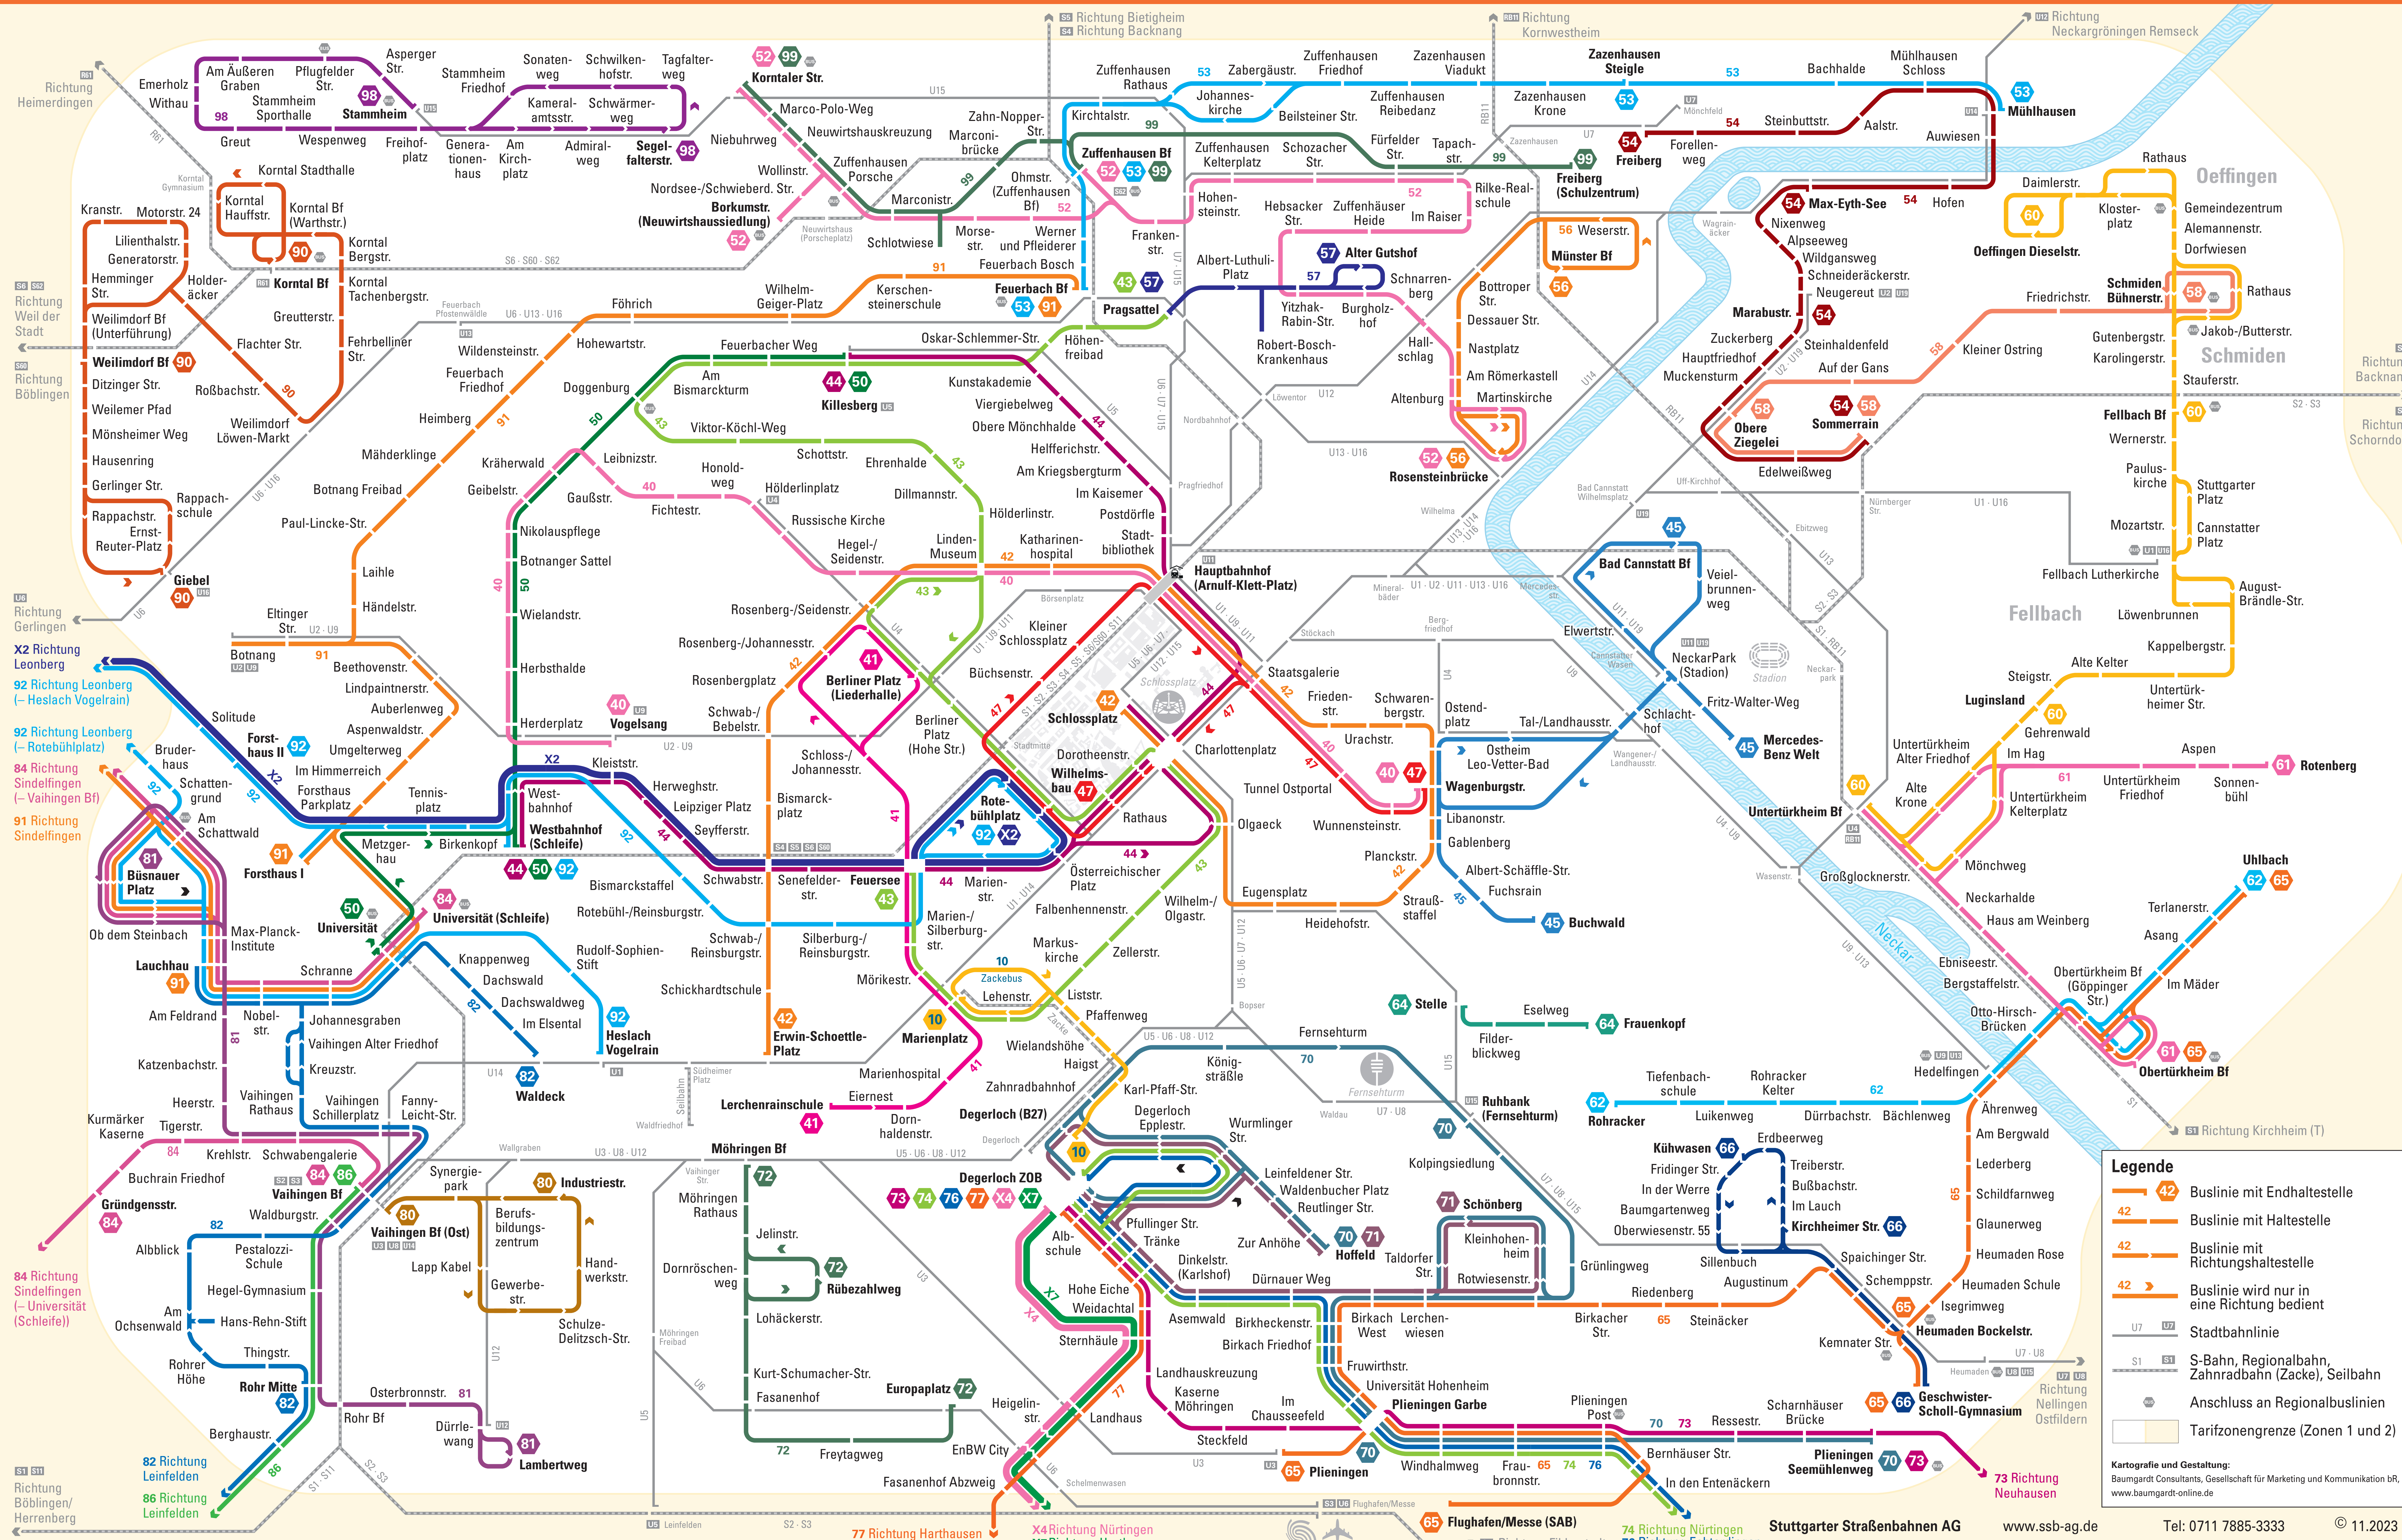

Linienetz Stuttgart

Legende

- 42 Buslinie mit Endhaltestelle
- 42 Buslinie mit Haltestelle
- 42 Buslinie mit Richtungshaltestelle
- 42 Buslinie wird nur in eine Richtung bedient
- U7, U9 Stadtbahnlinie
- S1, S3 S-Bahn, Regionalbahn, Zahnradbahn (Zacke), Seilbahn
- Anschluss an Regionalbuslinien
- Tarifzonen (Zonen 1 und 2)

Kartografie und Gestaltung: Baumgardt Consultants, Gesellschaft für Marketing und Kommunikation bR, www.baumgardt-online.de