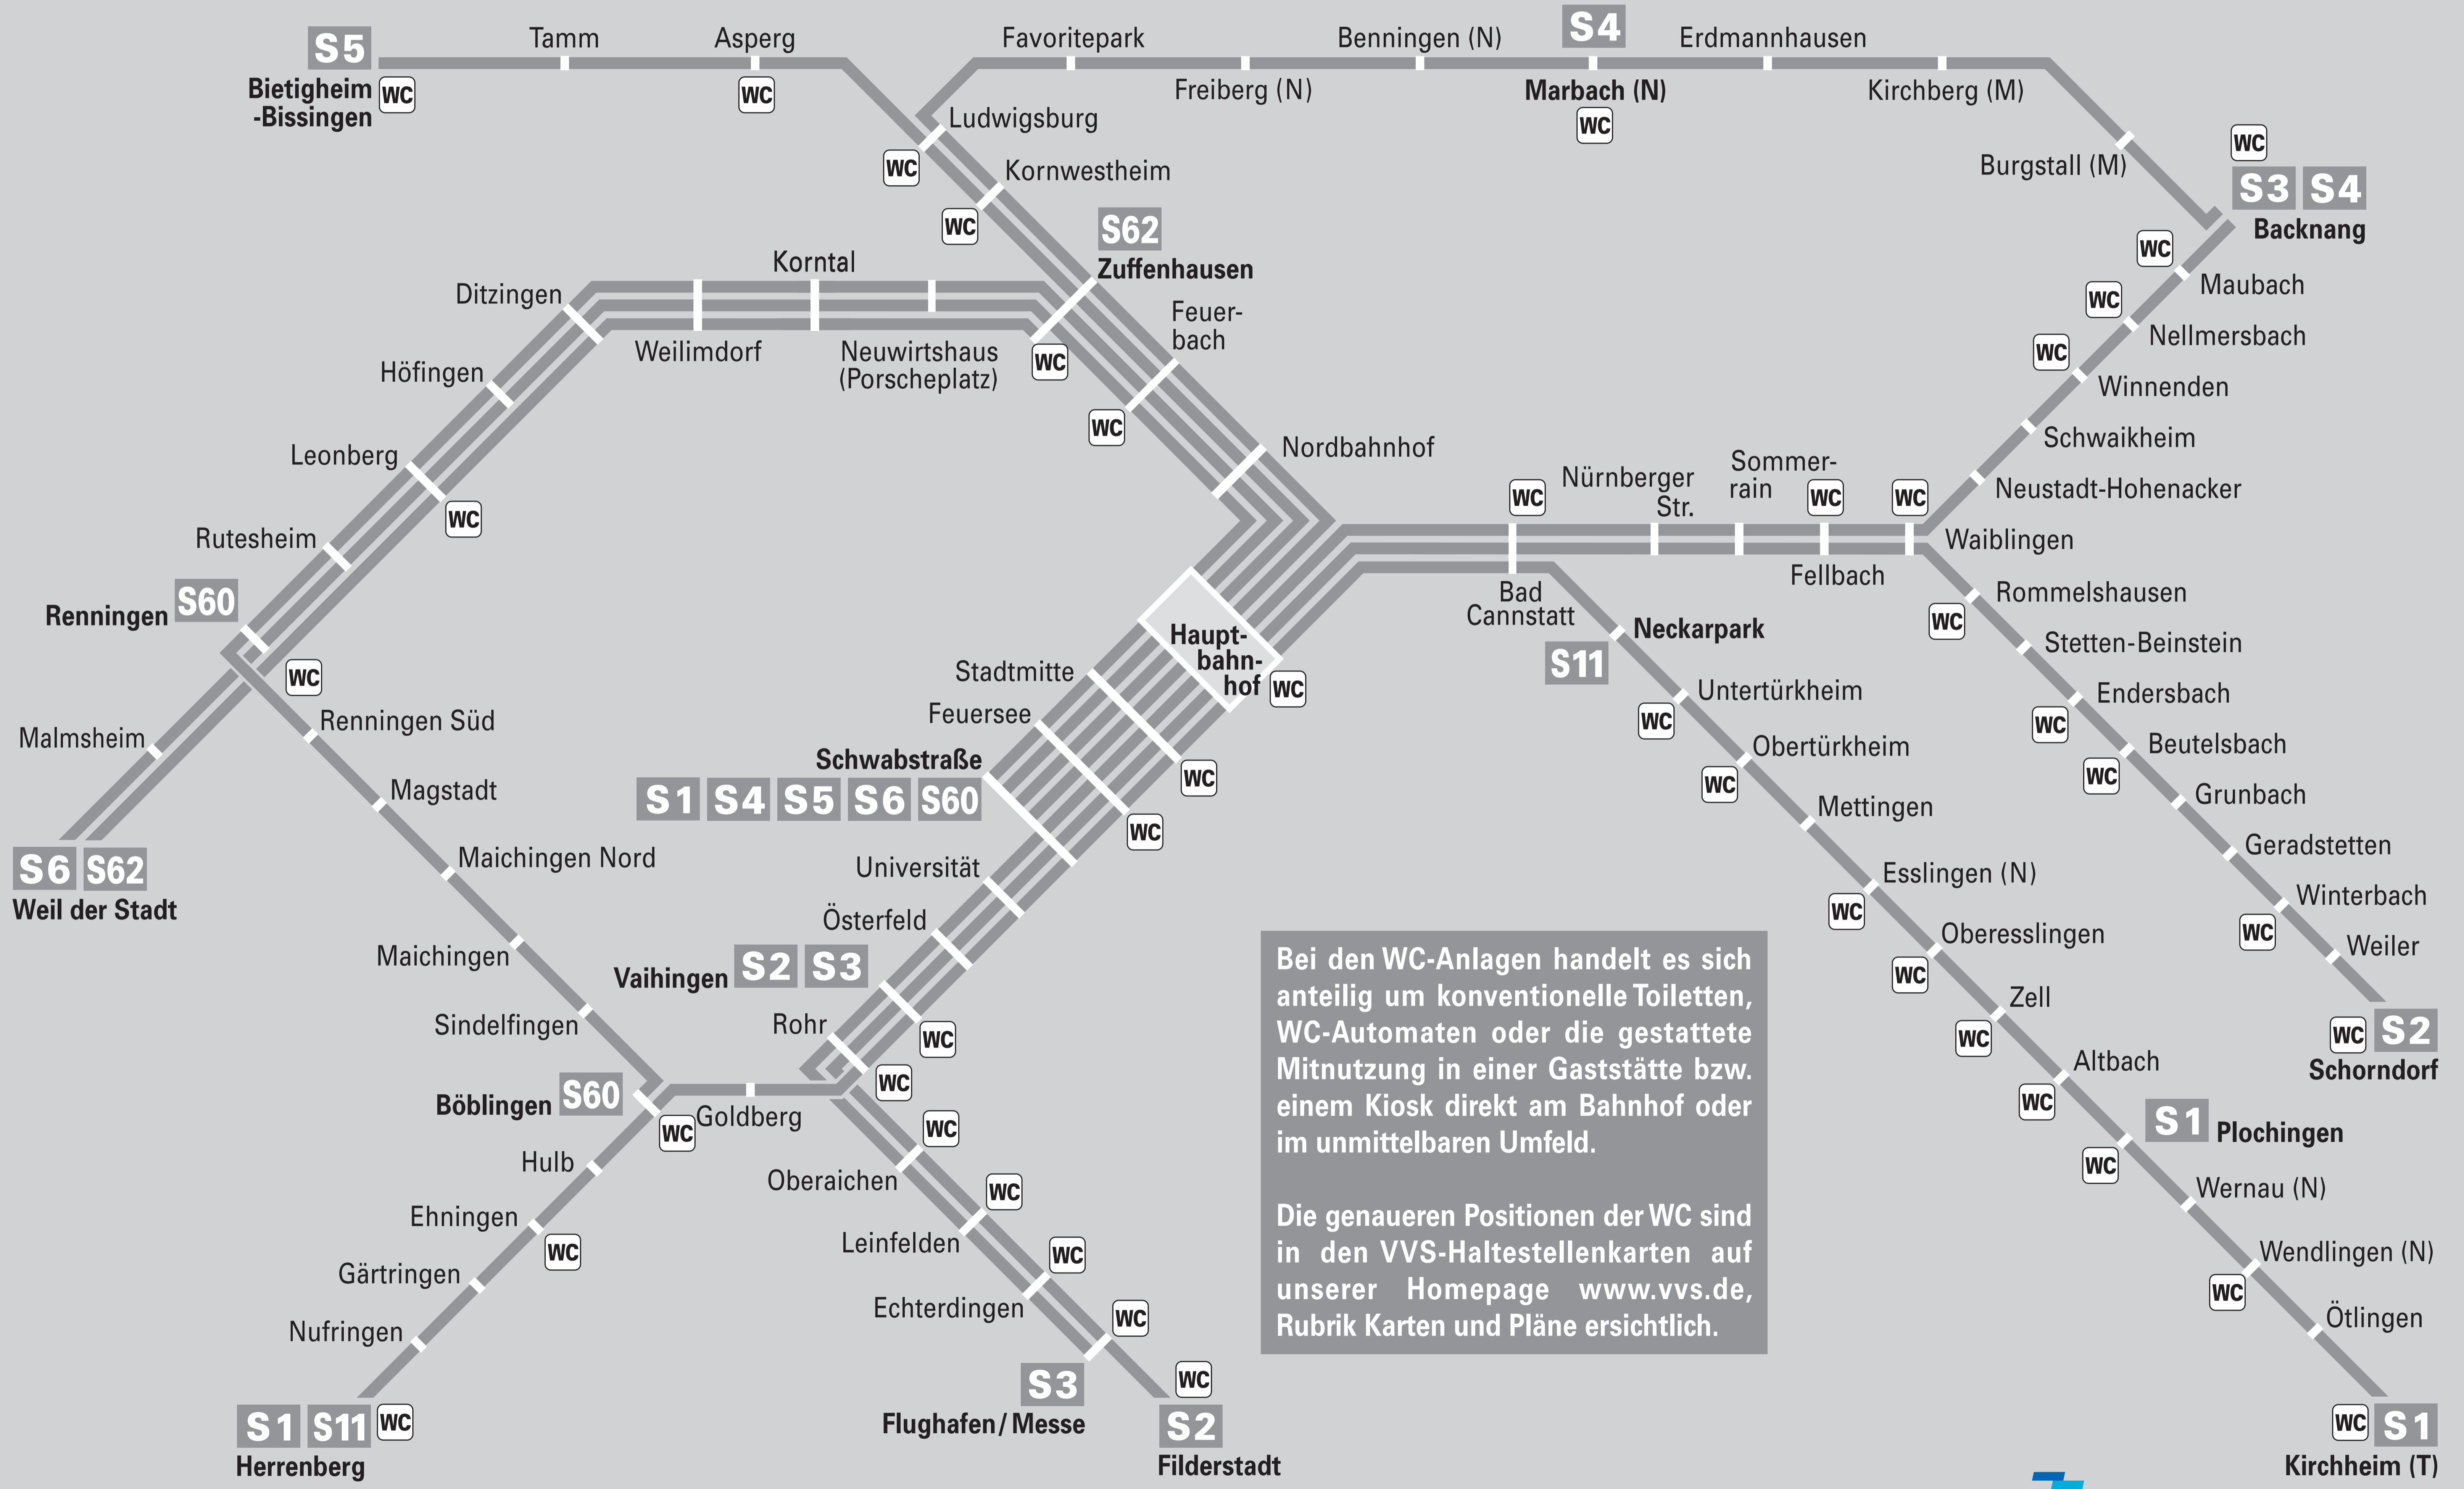

Öffentlich zugängliche WC

im S-Bahn-Liniennetz

Bei den WC-Anlagen handelt es sich anteilig um konventionelle Toiletten, WC-Automaten oder die gestattete Mitnutzung in einer Gaststätte bzw. einem Kiosk direkt am Bahnhof oder im unmittelbaren Umfeld.

Die genaueren Positionen der WC sind in den VVS-Haltestellenkarten auf unserer Homepage www.vvs.de, Rubrik Karten und Pläne ersichtlich.