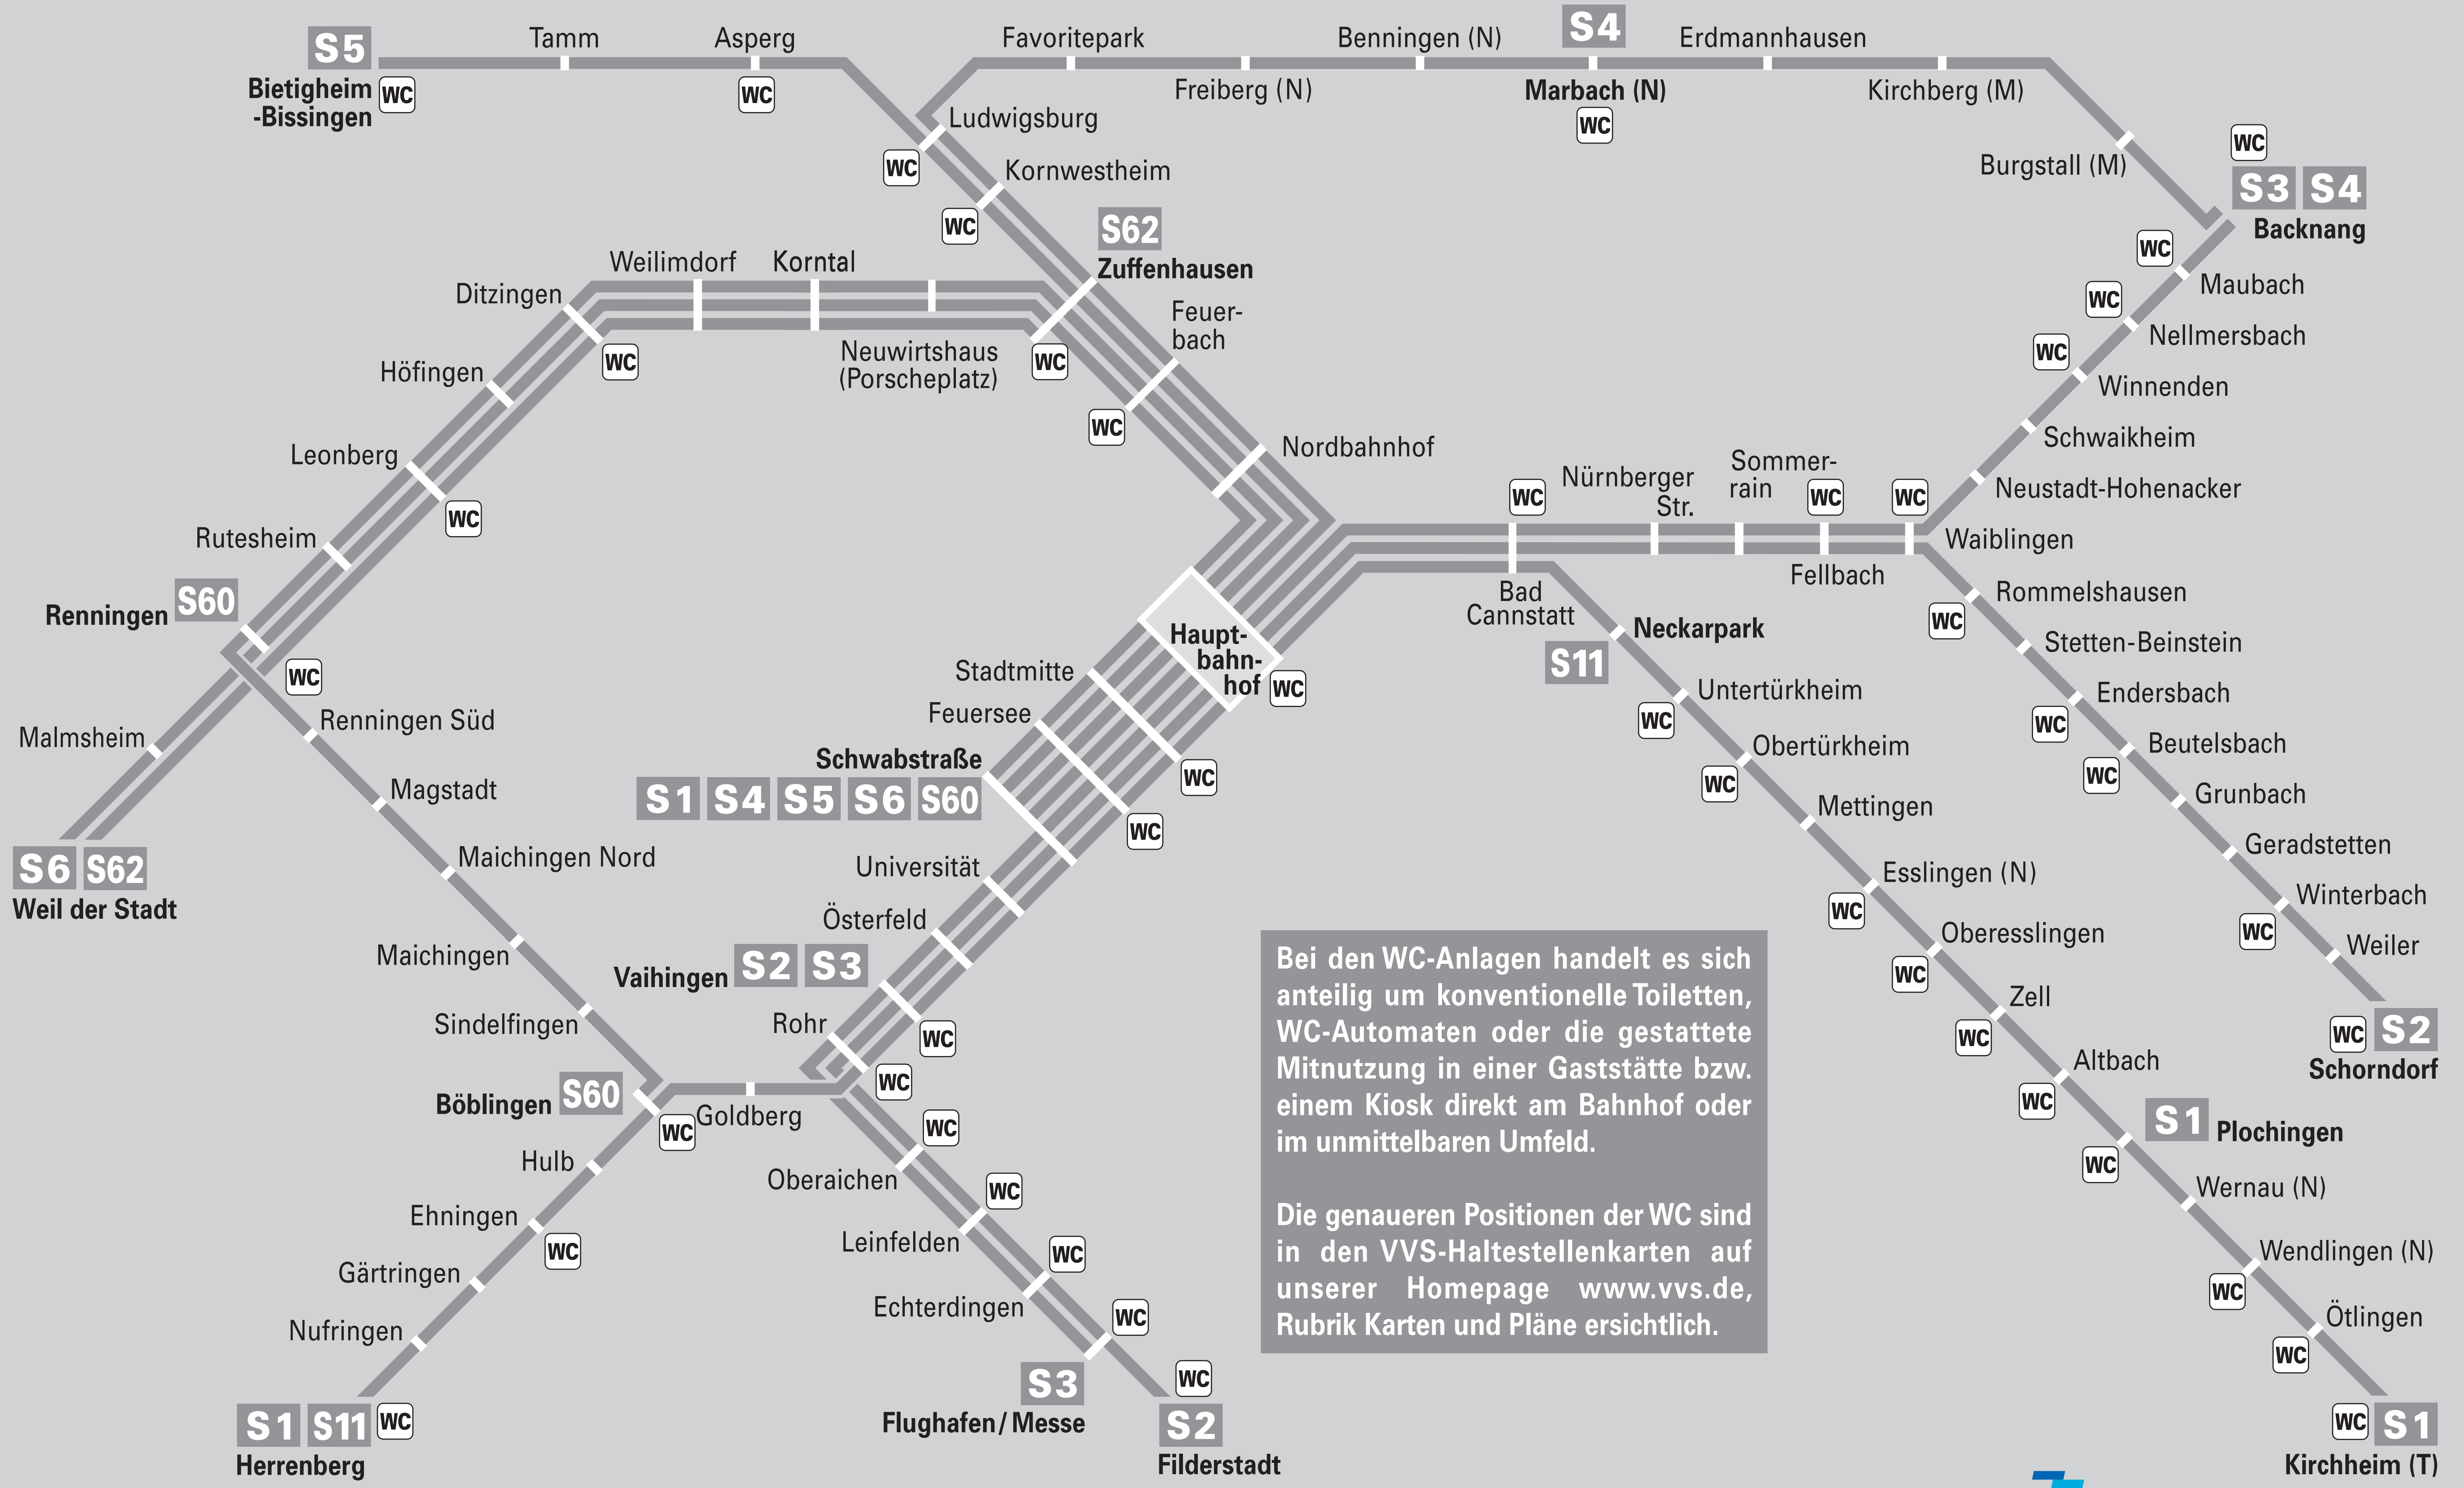

Öffentlich zugängliche WC

im S-Bahn-Liniennetz

Bei den WC-Anlagen handelt es sich anteilig um konventionelle Toiletten, WC-Automaten oder die gestattete Mitnutzung in einer Gaststätte bzw. einem Kiosk direkt am Bahnhof oder im unmittelbaren Umfeld.

Die genaueren Positionen der WC sind in den VVS-Haltestellenkarten auf unserer Homepage www.vvs.de, Rubrik Karten und Pläne ersichtlich.