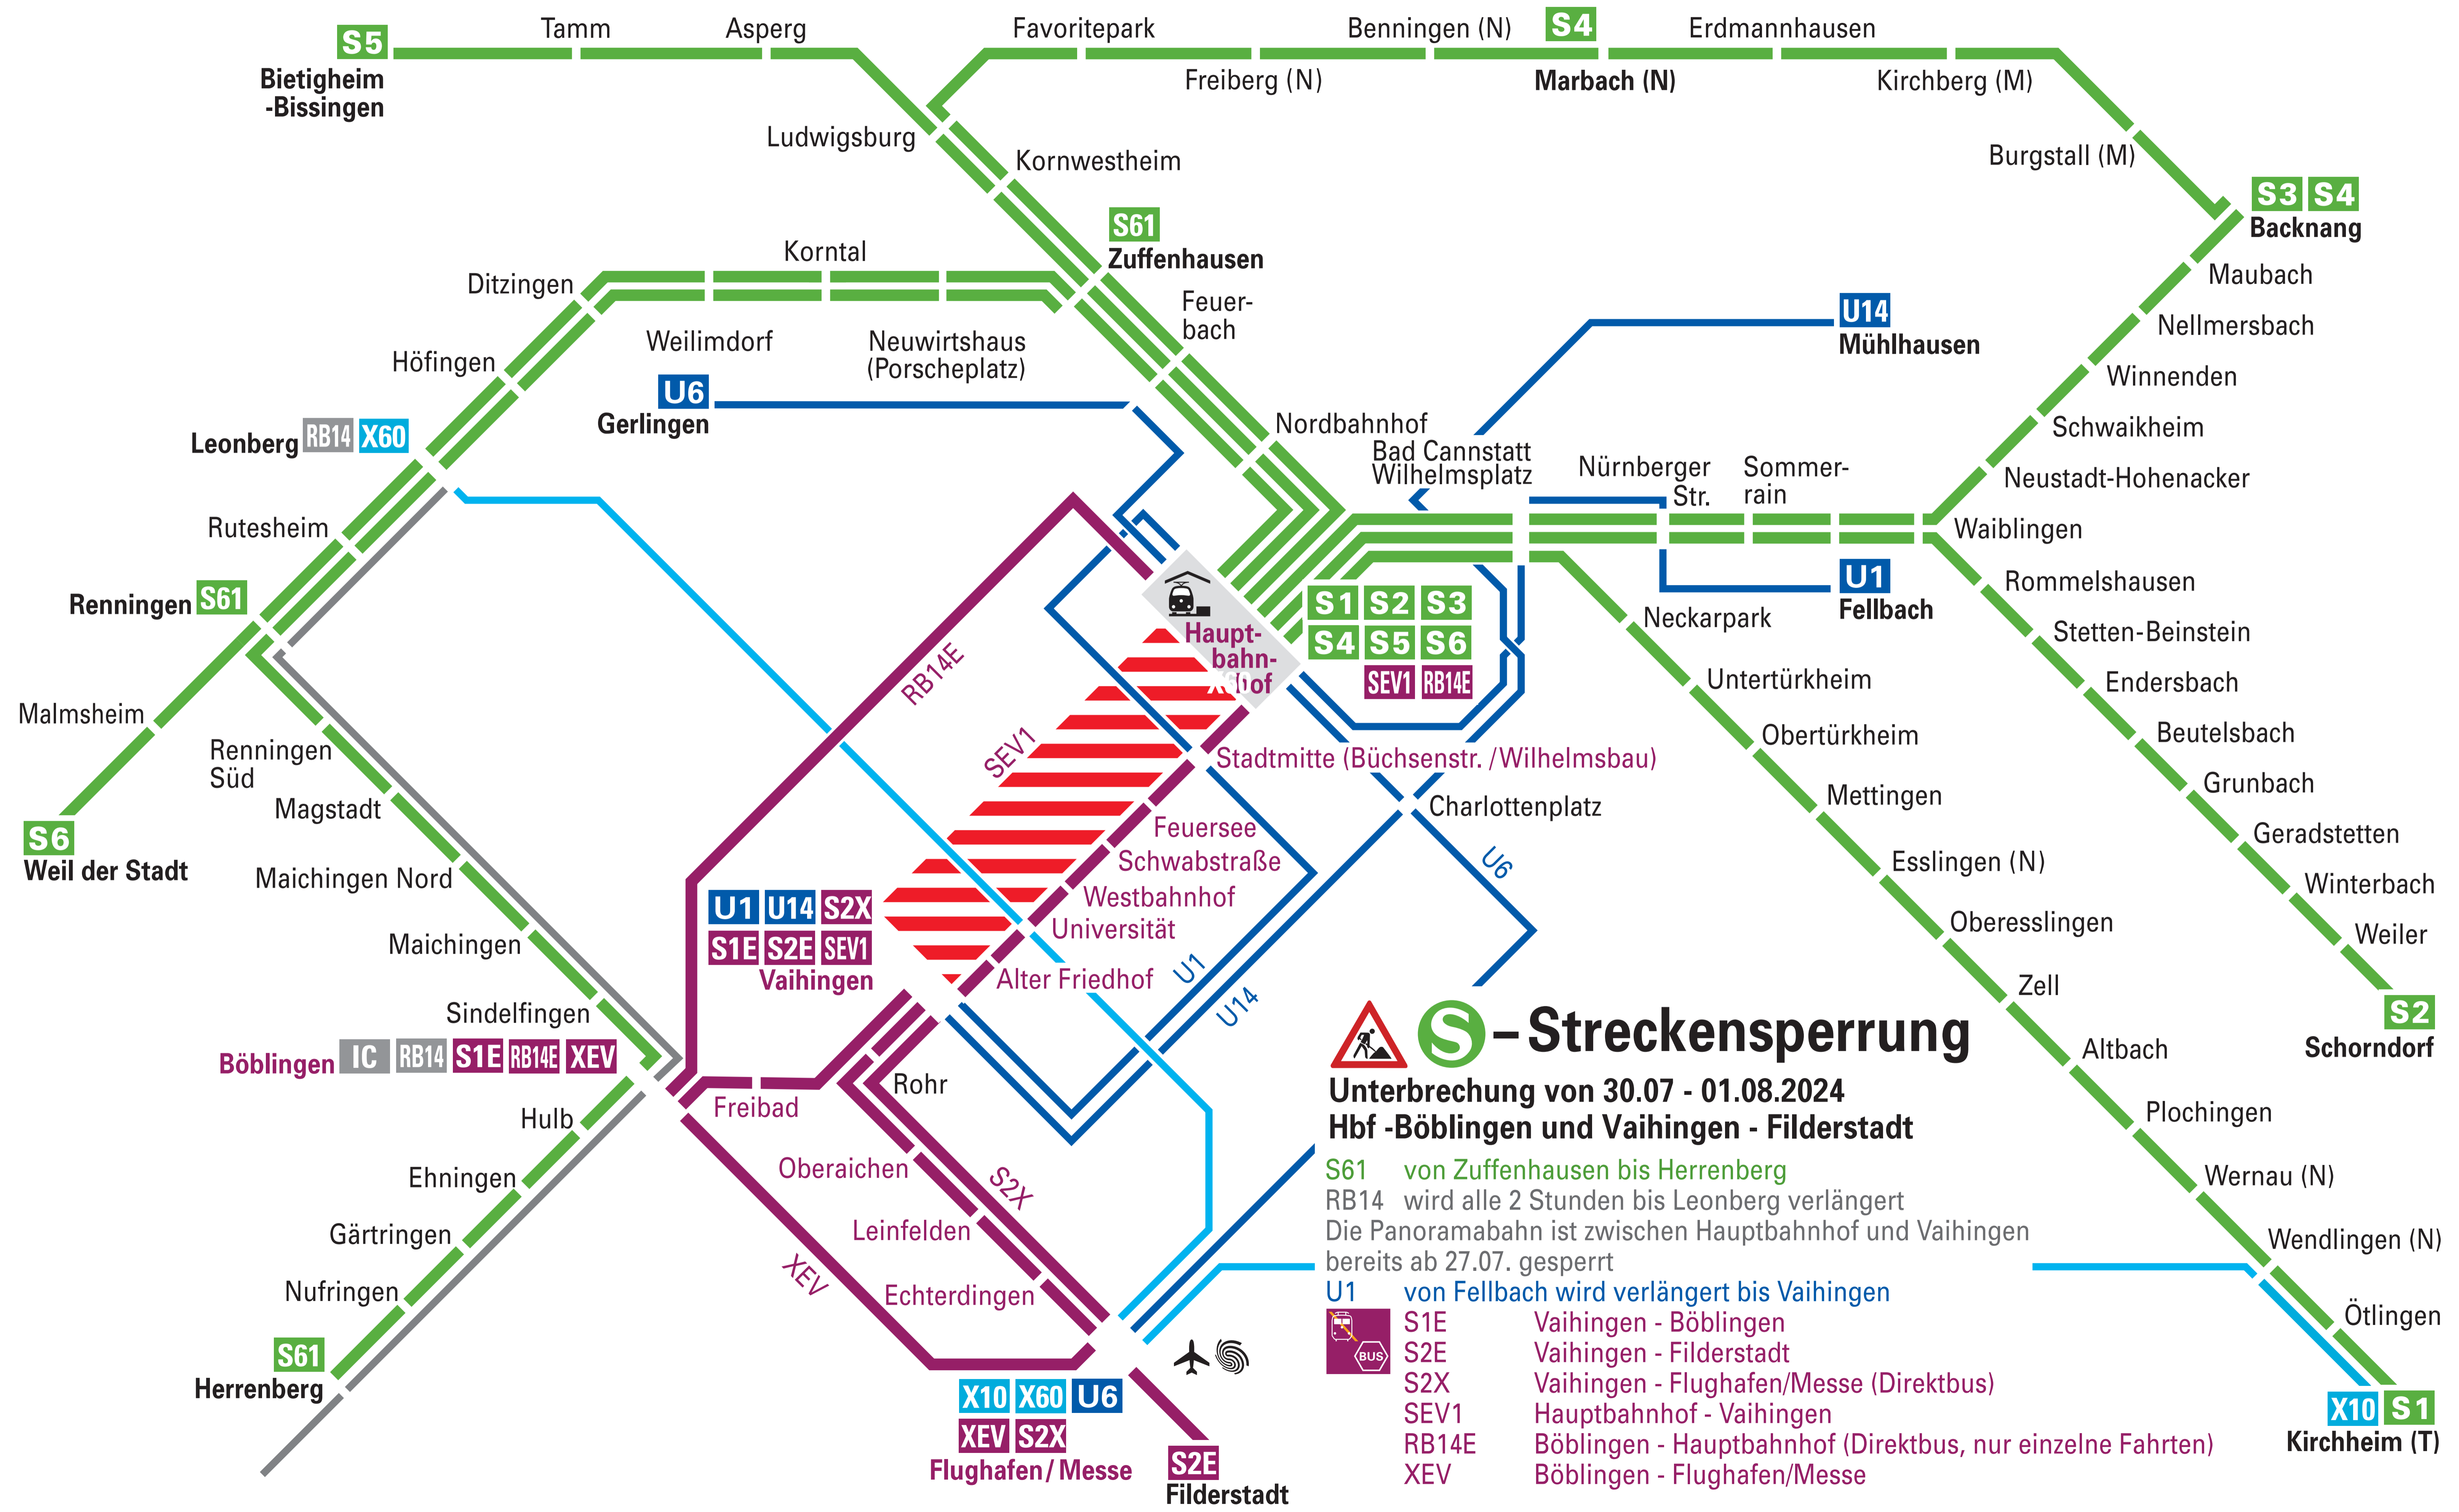

Stammstreckensperrung und Stellwerksarbeiten in Vaihingen

vom 30.07. bis 01.08.2024

- Streckensperrung

Unterbrechung von 30.07 - 01.08.2024
Hbf - Böblingen und Vaihingen - Filderstadt

- S61 von Zuffenhausen bis Herrenberg
- RB14 wird alle 2 Stunden bis Leonberg verlängert
- Die Panoramabahn ist zwischen Hauptbahnhof und Vaihingen bereits ab 27.07. gesperrt
- U1 von Fellbach wird verlängert bis Vaihingen
- S1E Vaihingen - Böblingen
- S2E Vaihingen - Filderstadt
- S2X Vaihingen - Flughafen/Messe (Direktbus)
- SEV1 Hauptbahnhof - Vaihingen
- RB14E Böblingen - Hauptbahnhof (Direktbus, nur einzelne Fahrten)
- XEV Böblingen - Flughafen/Messe

*nicht im VVS-Tarif

Auskunft: www.vvs.de