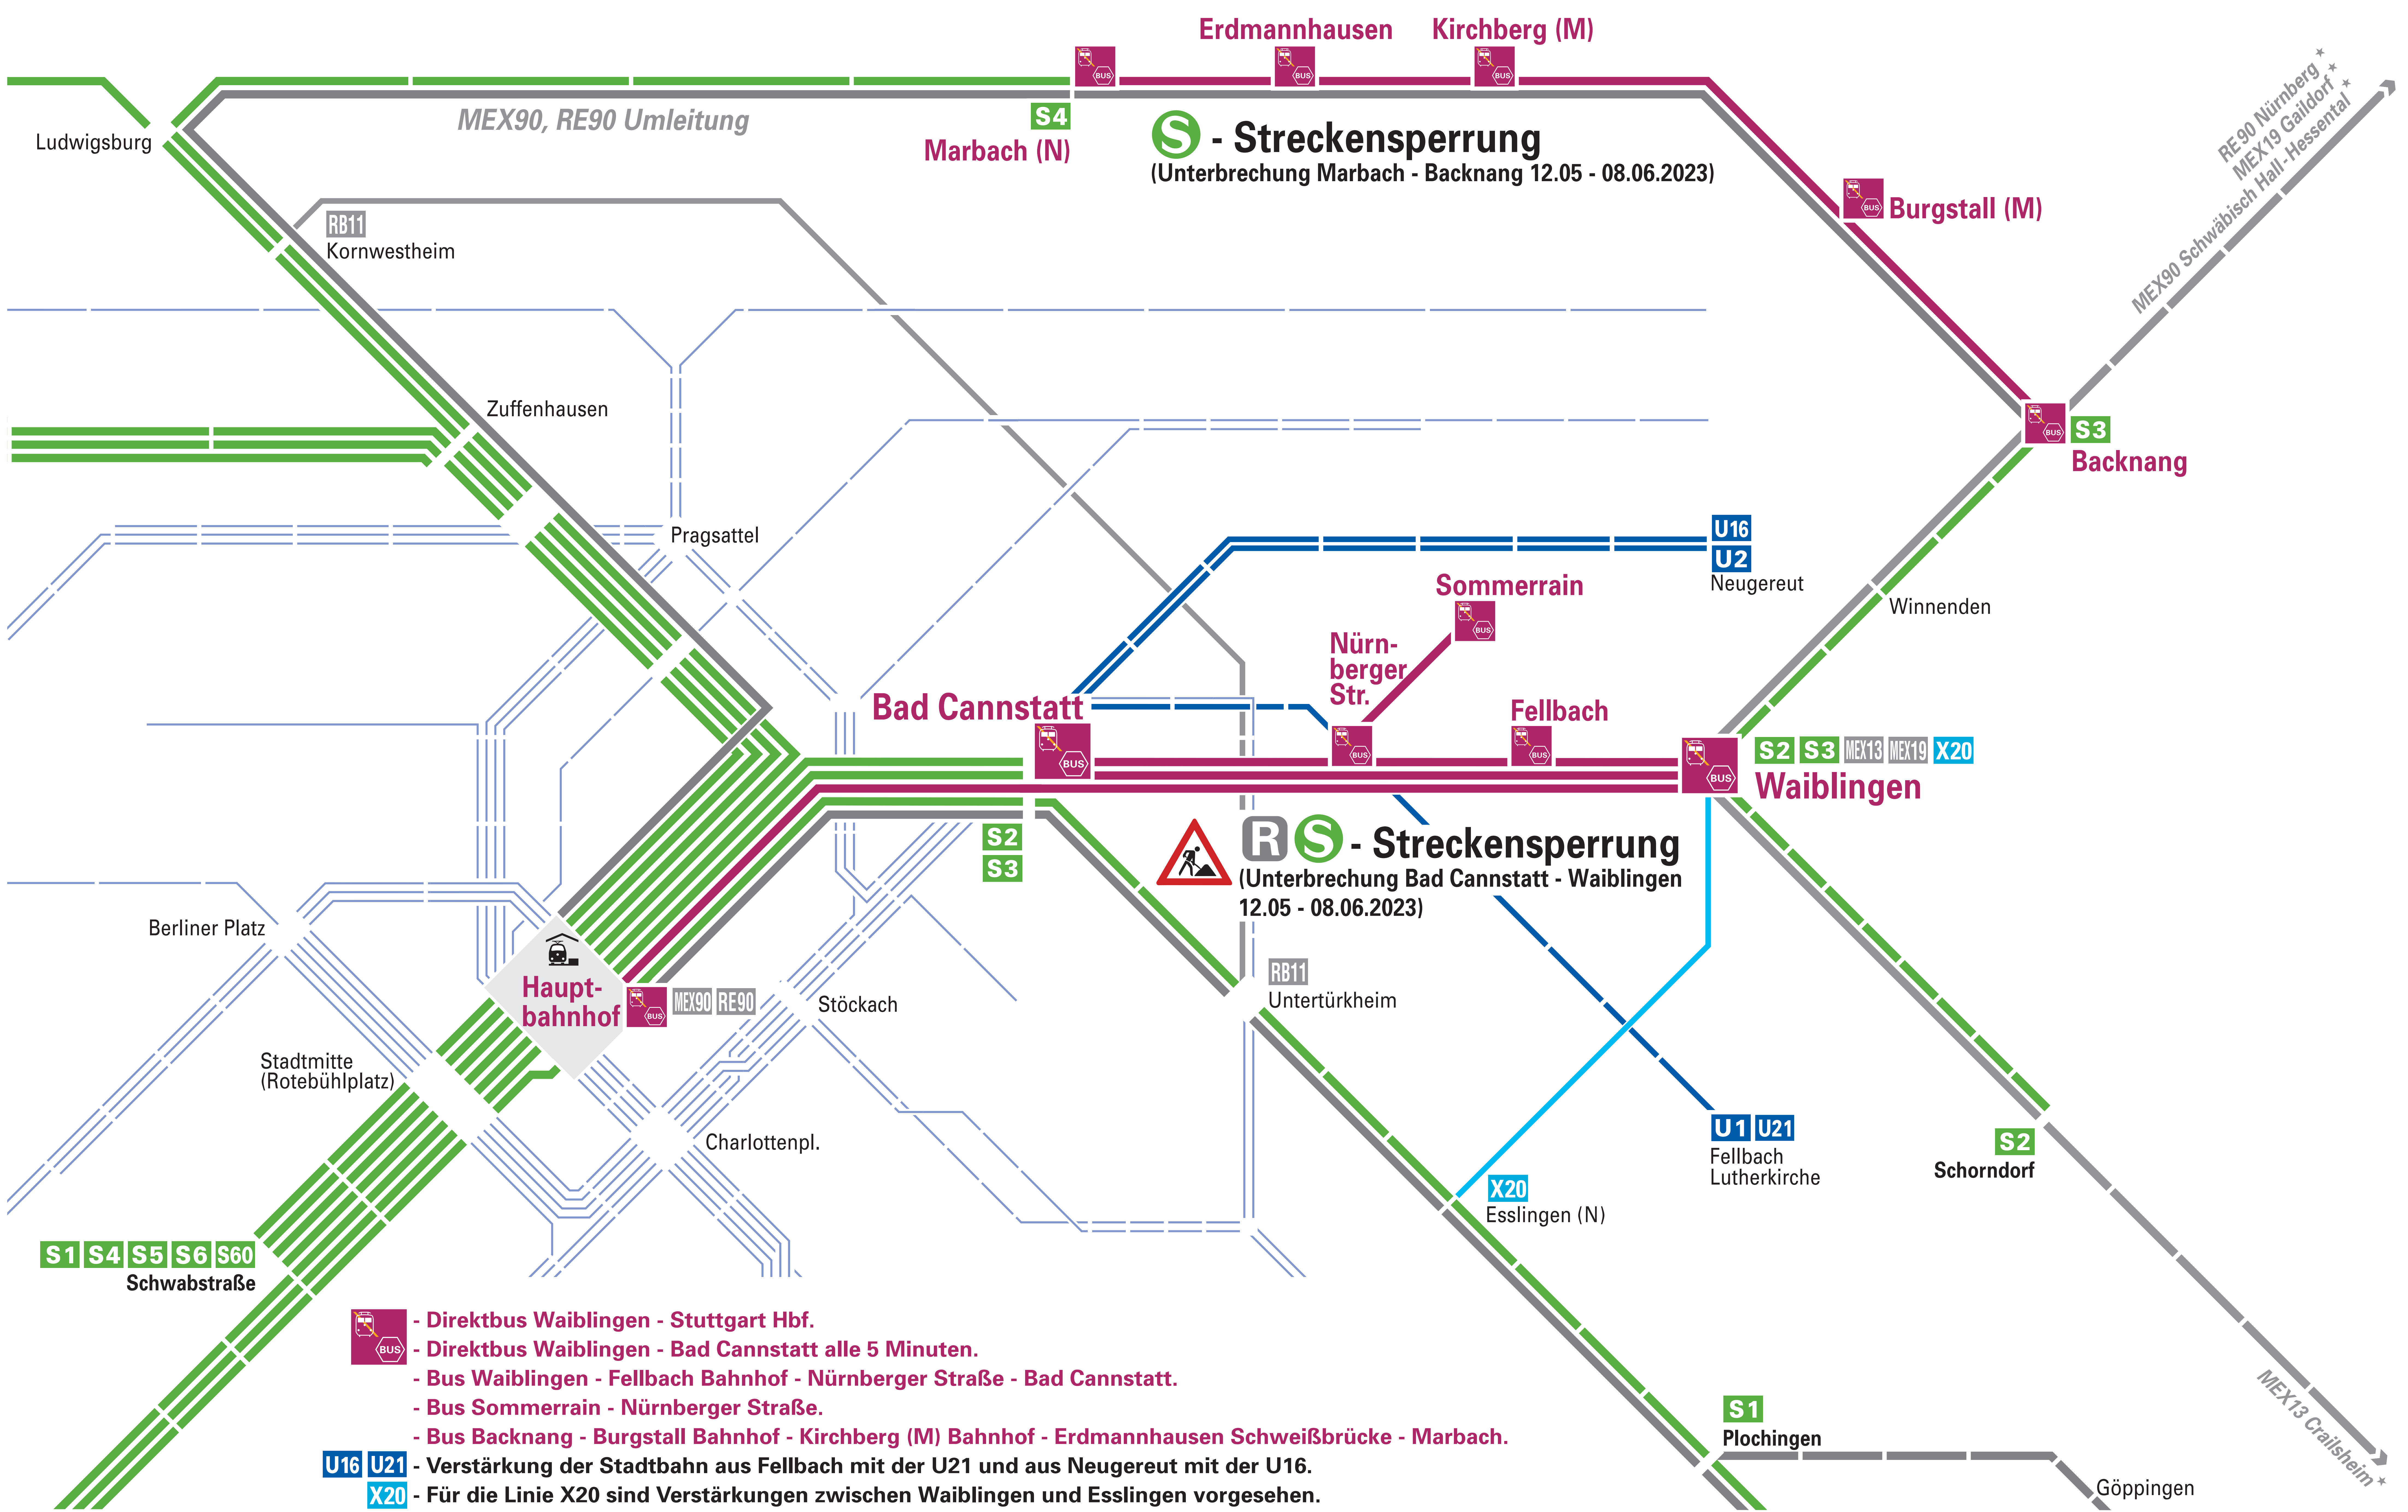

# Streckensperrung Bad Cannstatt - Waiblingen 12.05. – 08.06.2023

- Direktbus Waiblingen - Stuttgart Hbf.
- Direktbus Waiblingen - Bad Cannstatt alle 5 Minuten.
- Bus Waiblingen - Fellbach Bahnhof - Nürnberger Straße - Bad Cannstatt.
- Bus Sommerrain - Nürnberger Straße.
- Bus Backnang - Burgstall Bahnhof - Kirchberg (M) Bahnhof - Erdmannhausen Schweißbrücke - Marbach.
- Verstärkung der Stadtbahn aus Fellbach mit der U21 und aus Neugereut mit der U16.
- Für die Linie X20 sind Verstärkungen zwischen Waiblingen und Esslingen vorgesehen.