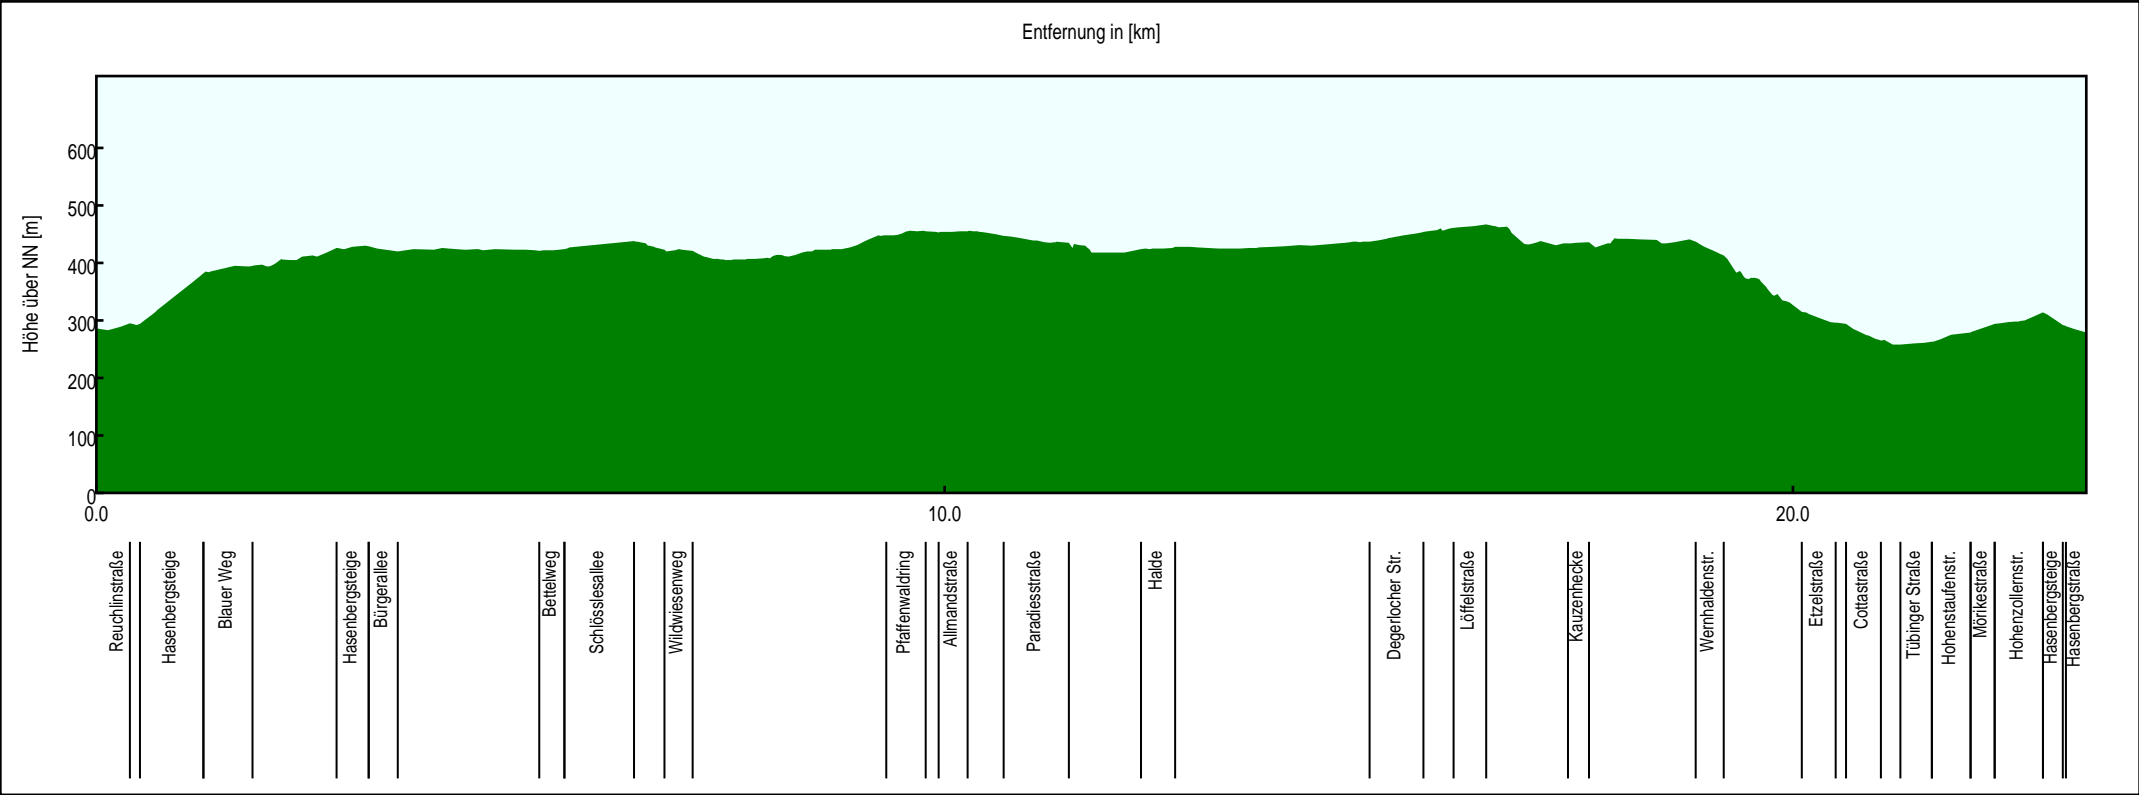

Stuttgarter Aussichten (23.5 km)

© LGL Baden-Württemberg/Stadtmessungsamt Stuttgart

Stuttgarter Aussichten (23.5 km)

Gesamtlänge	23.5 km		
Höchster Punkt	467 m	Tiefster Punkt	258 m
Starthöhe	286 m	Zielhöhe	282 m
Gesamtsteigung	318 m	Gesamtgefälle	367 m
Länge Steigungen	4.9 km	Länge Gefälle	4.6 km

Stuttgarter Aussichten (23.5 km)

© LGL Baden-Württemberg/Stadmessungsamt Stuttgart

Stuttgarter Aussichten (23.5 km)

Stuttgarter Aussichten (23.5 km)

© LGL Baden-Württemberg/Stadmessungsamt Stuttgart