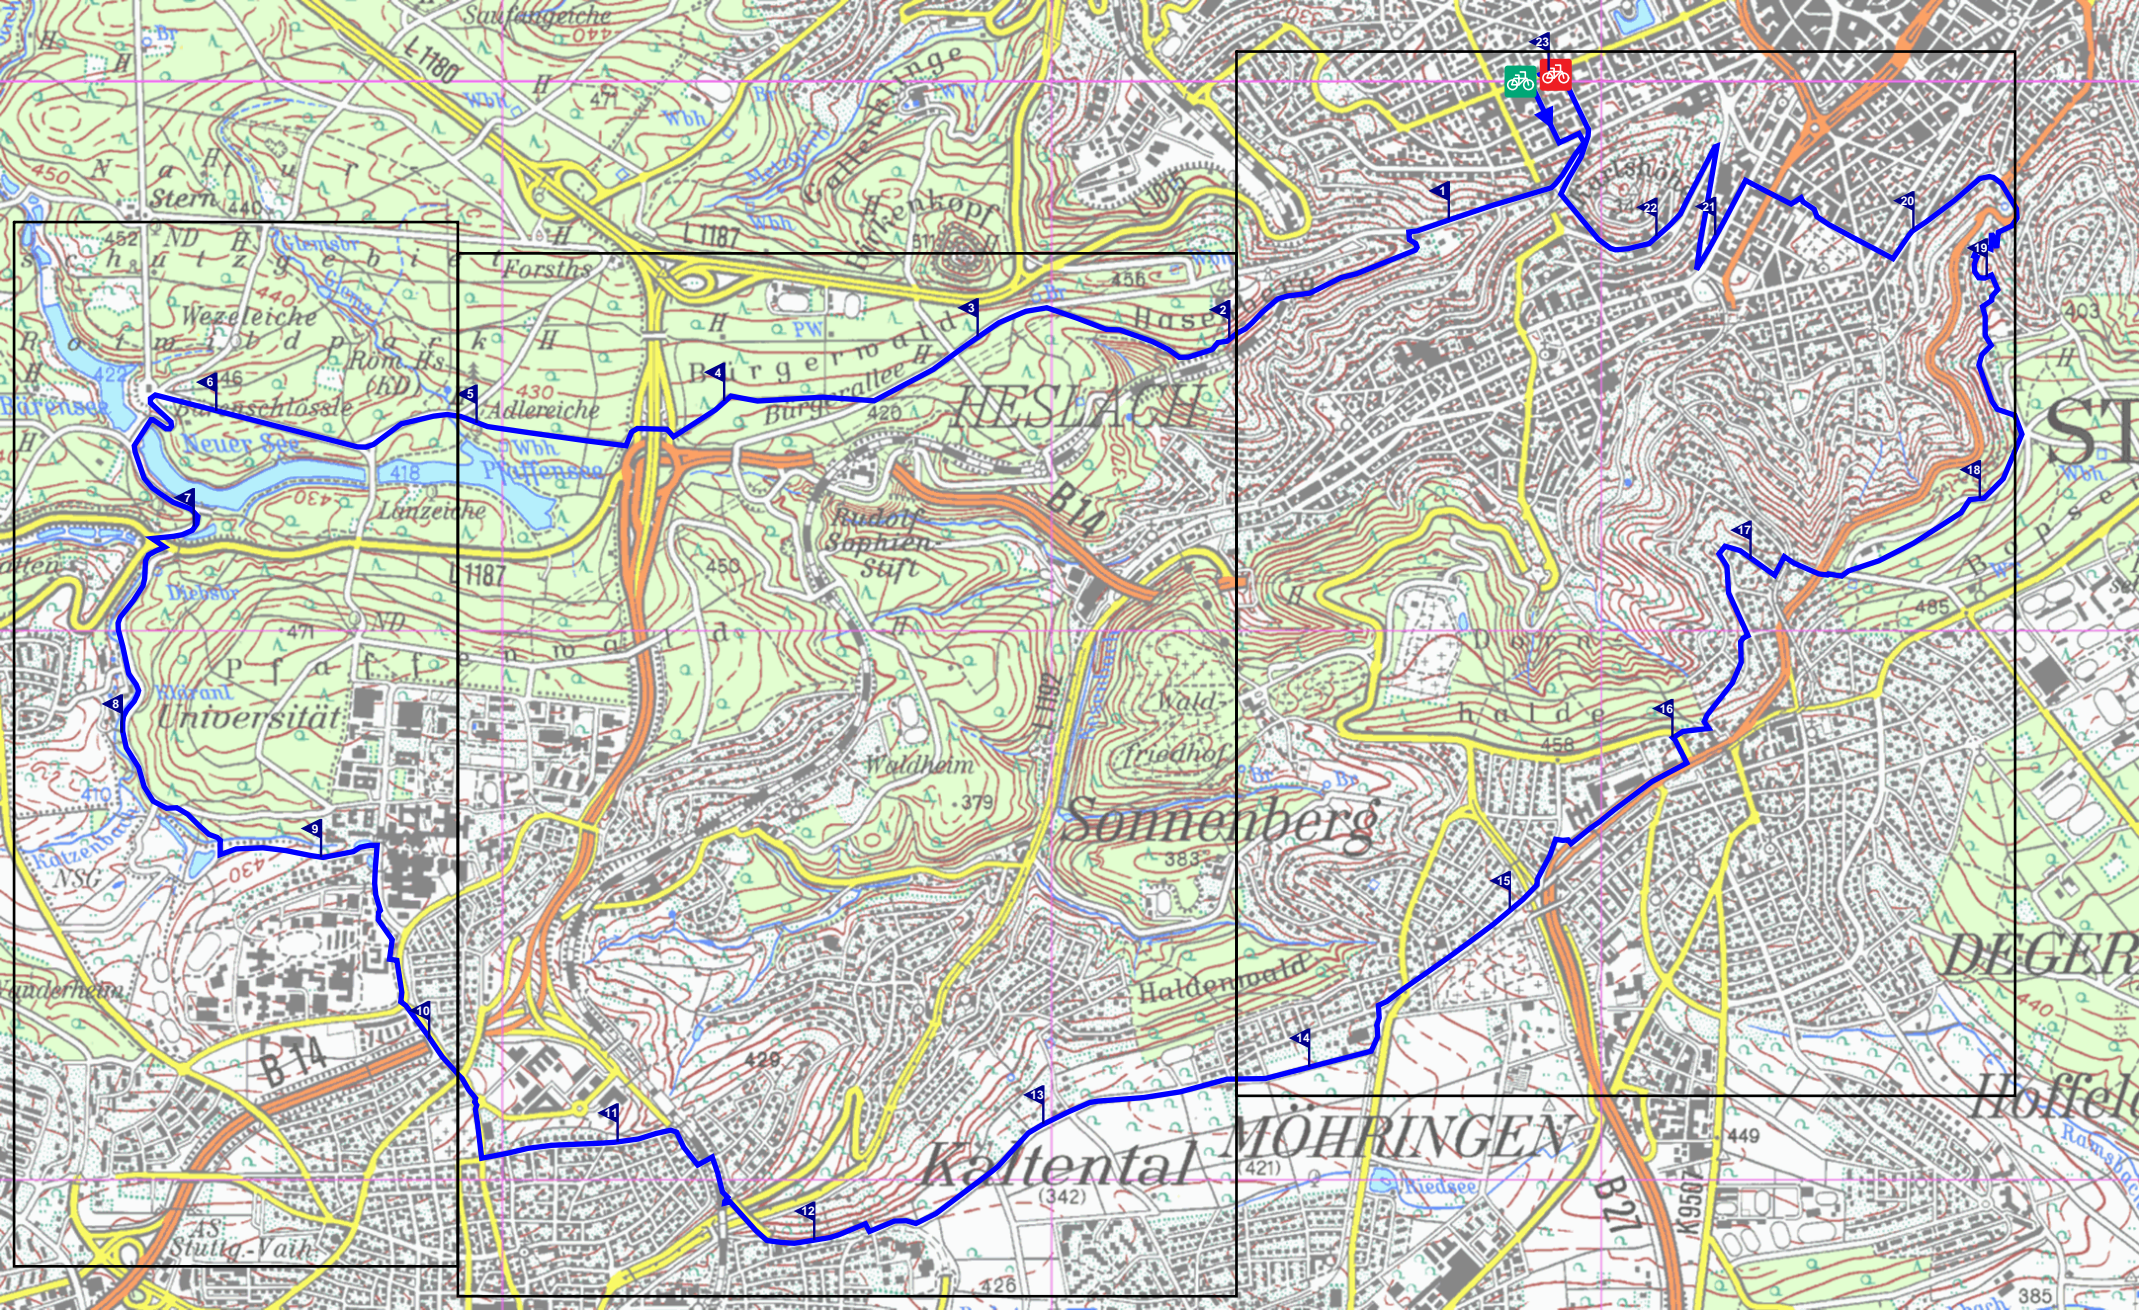

Stuttgarter Aussichten (23.5 km)

© LGL Baden-Württemberg/Stadtmessungsamt Stuttgart

Stuttgarter Aussichten (23.5 km)

Gesamtlänge	23.5 km		
Höchster Punkt	467 m	Tiefster Punkt	258 m
Starthöhe	286 m	Zielhöhe	282 m
Gesamtsteigung	318 m	Gesamtgefälle	367 m
Länge Steigungen	4.9 km	Länge Gefälle	4.6 km

Stuttgarter Aussichten (23.5 km)

© LGL Baden-Württemberg/Stadmessungsamt Stuttgart

Stuttgarter Aussichten (23.5 km)

Stuttgarter Aussichten (23.5 km)

© LGL Baden-Württemberg/Stadmessungsamt Stuttgart