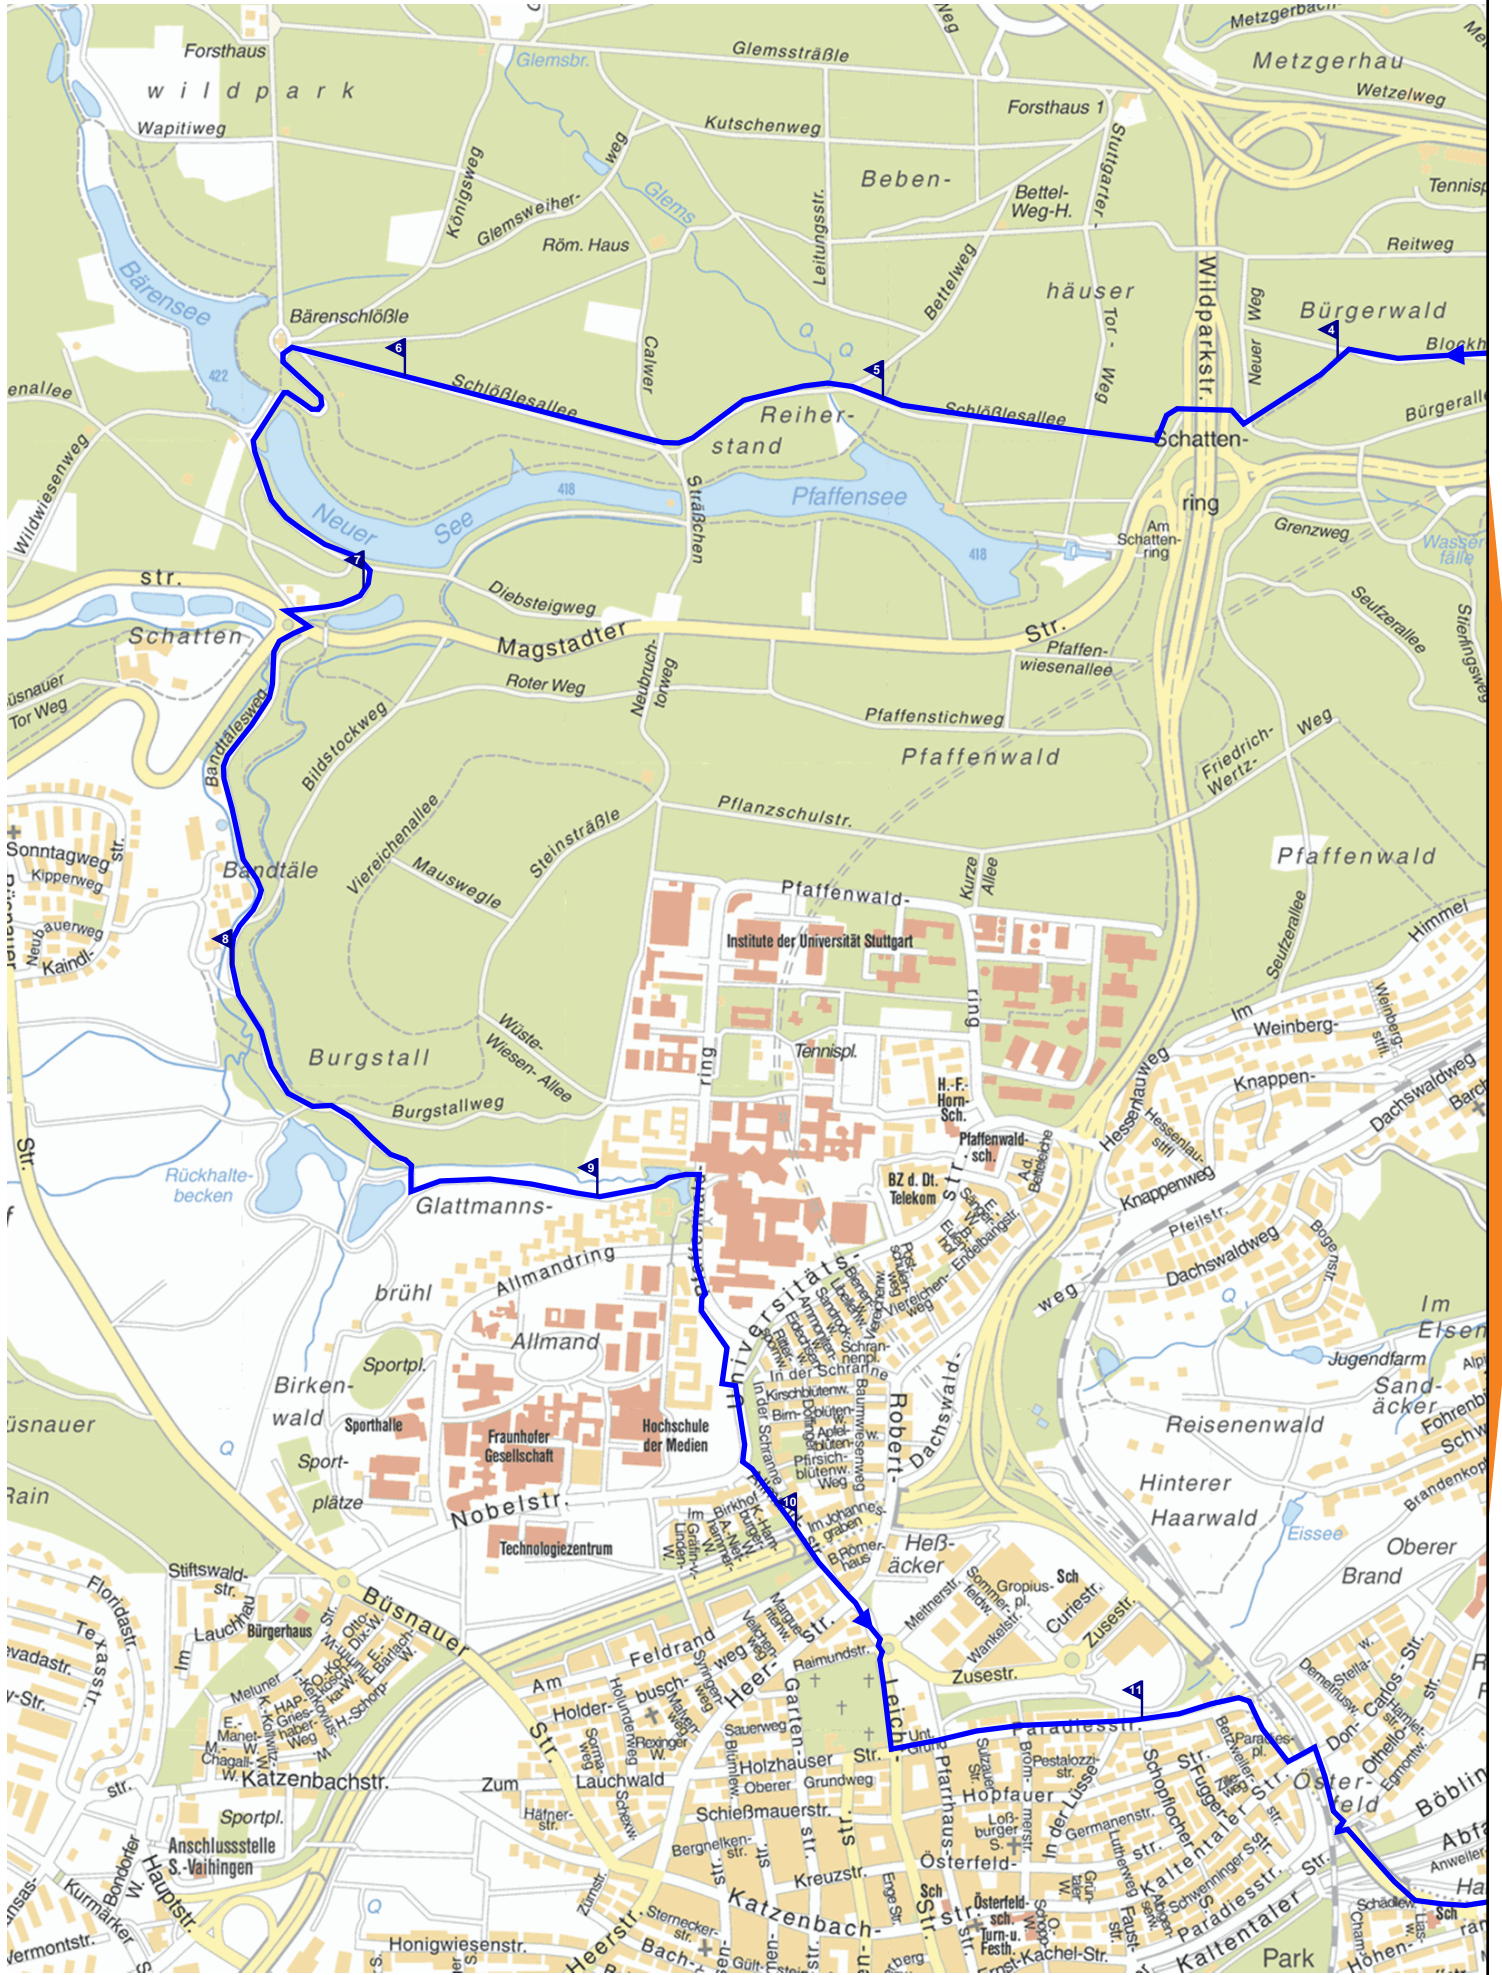

Stuttgarter Aussichten (23.5 km)

© LGL Baden-Württemberg/Stadtmessungsamt Stuttgart

Stuttgarter Aussichten (23.5 km)

Gesamtlänge	23.5 km		
Höchster Punkt	467 m	Tiefster Punkt	258 m
Starthöhe	286 m	Zielhöhe	282 m
Gesamtsteigung	318 m	Gesamtgefälle	367 m
Länge Steigungen	4.9 km	Länge Gefälle	4.6 km

Stuttgarter Aussichten (23.5 km)

© LGL Baden-Württemberg/Stadmessungsamt Stuttgart

Stuttgarter Aussichten (23.5 km)

Stuttgarter Aussichten (23.5 km)

© LGL Baden-Württemberg/Stadmessungsamt Stuttgart