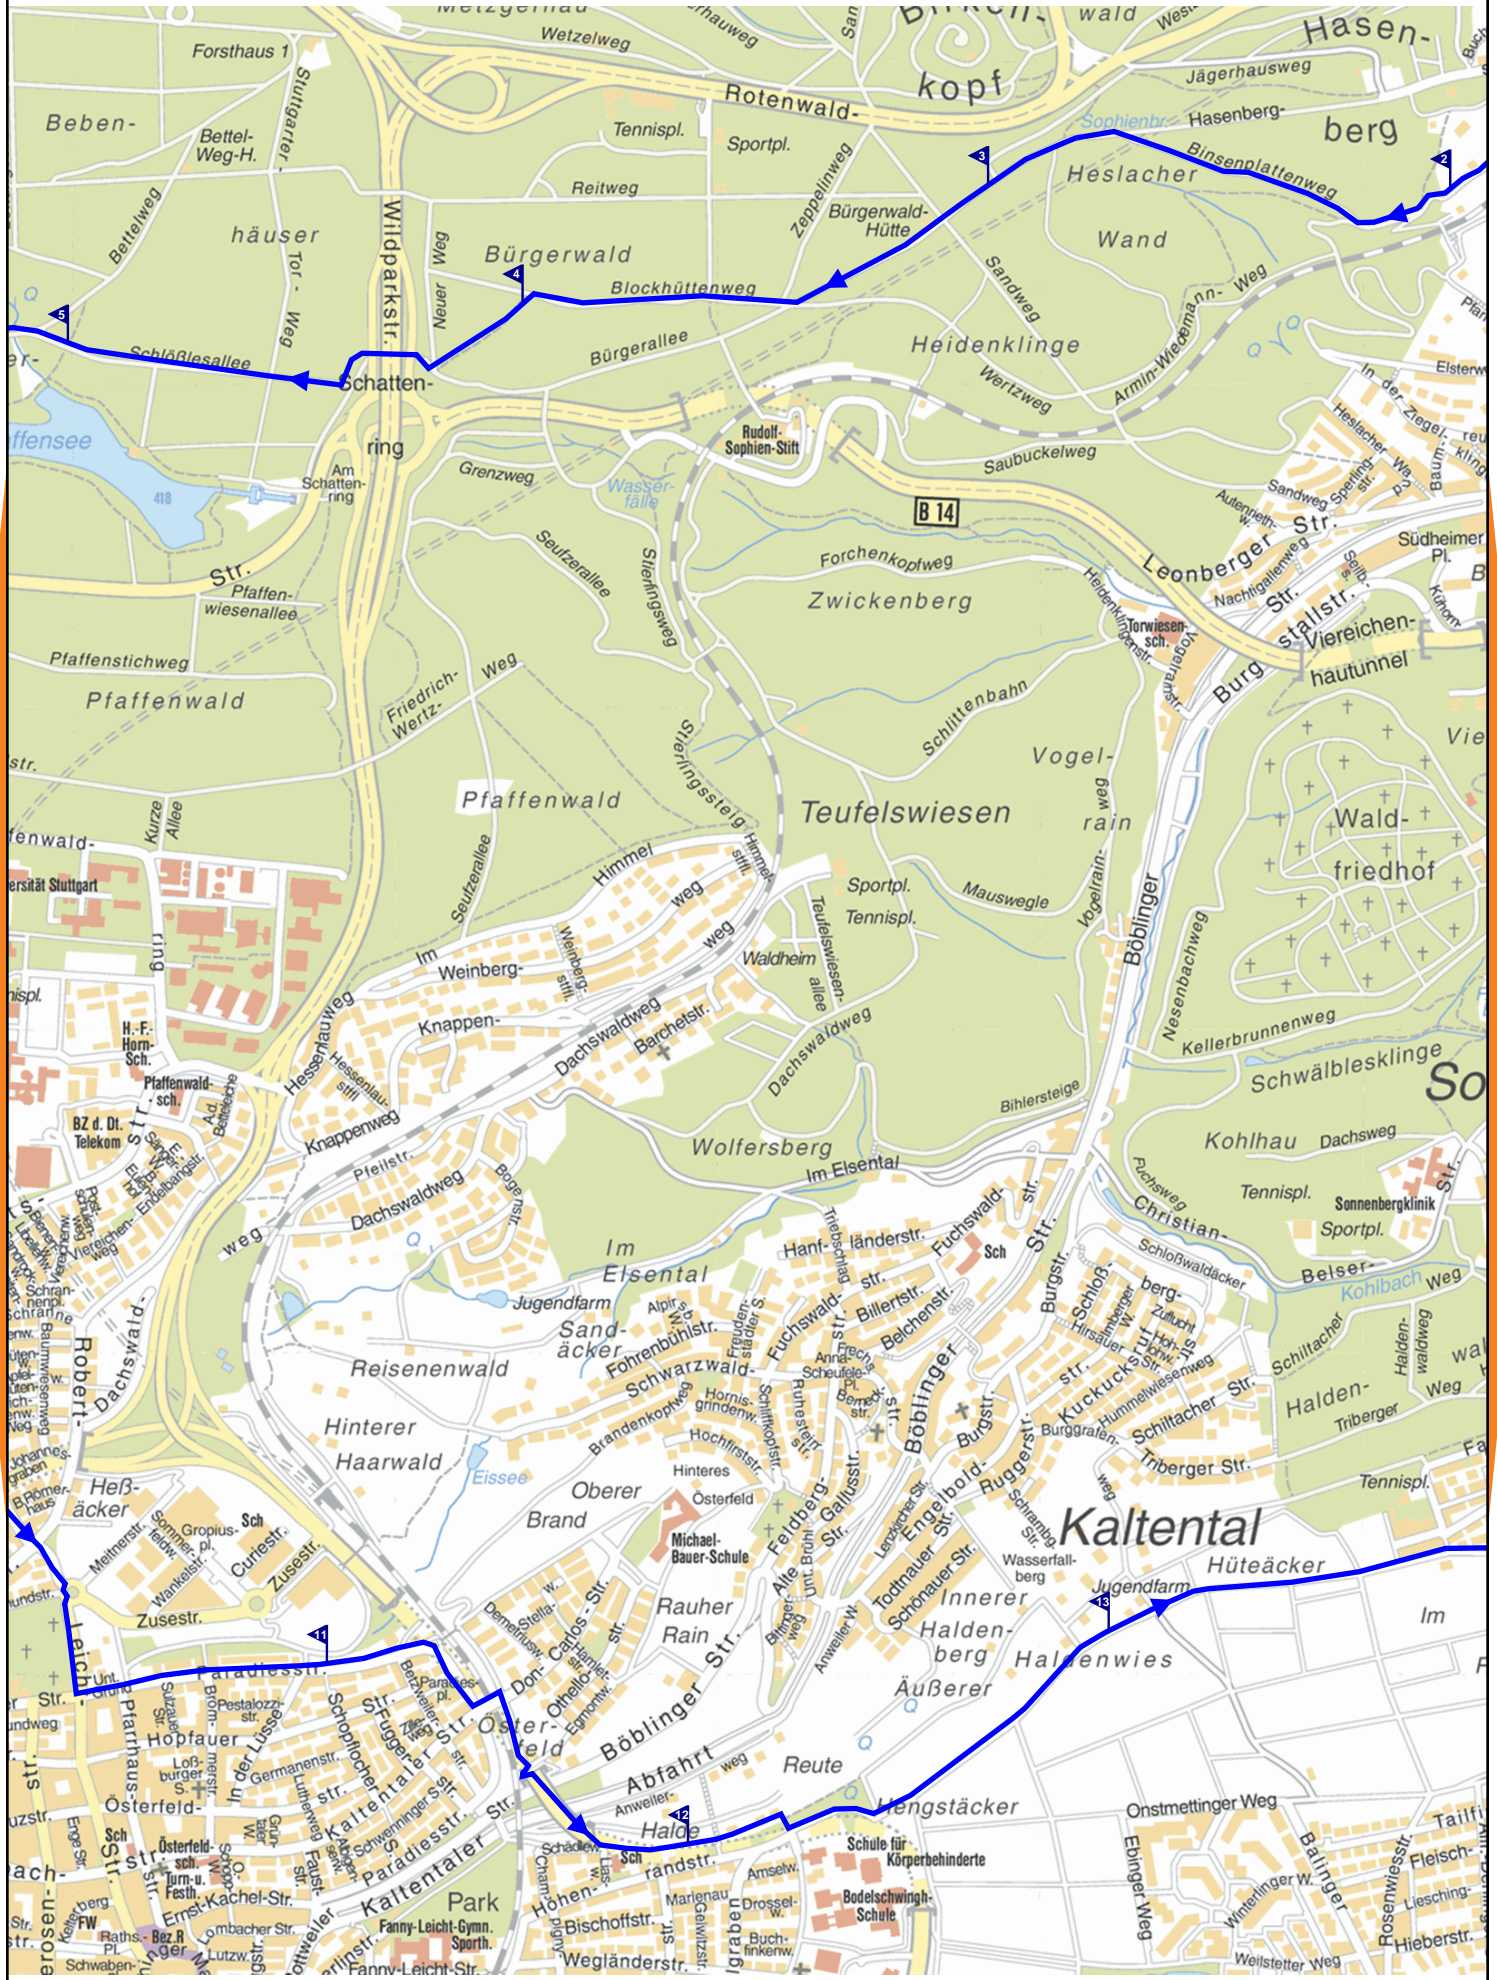

Stuttgarter Aussichten (23.5 km)

© LGL Baden-Württemberg/Stadtmessungsamt Stuttgart

Stuttgarter Aussichten (23.5 km)

Gesamtlänge	23.5 km		
Höchster Punkt	467 m	Tiefster Punkt	258 m
Starthöhe	286 m	Zielhöhe	282 m
Gesamtsteigung	318 m	Gesamtgefälle	367 m
Länge Steigungen	4.9 km	Länge Gefälle	4.6 km

Stuttgarter Aussichten (23.5 km)

© LGL Baden-Württemberg/Stadmessungsamt Stuttgart

Stuttgarter Aussichten (23.5 km)

Stuttgarter Aussichten (23.5 km)

© LGL Baden-Württemberg/Stadmessungsamt Stuttgart