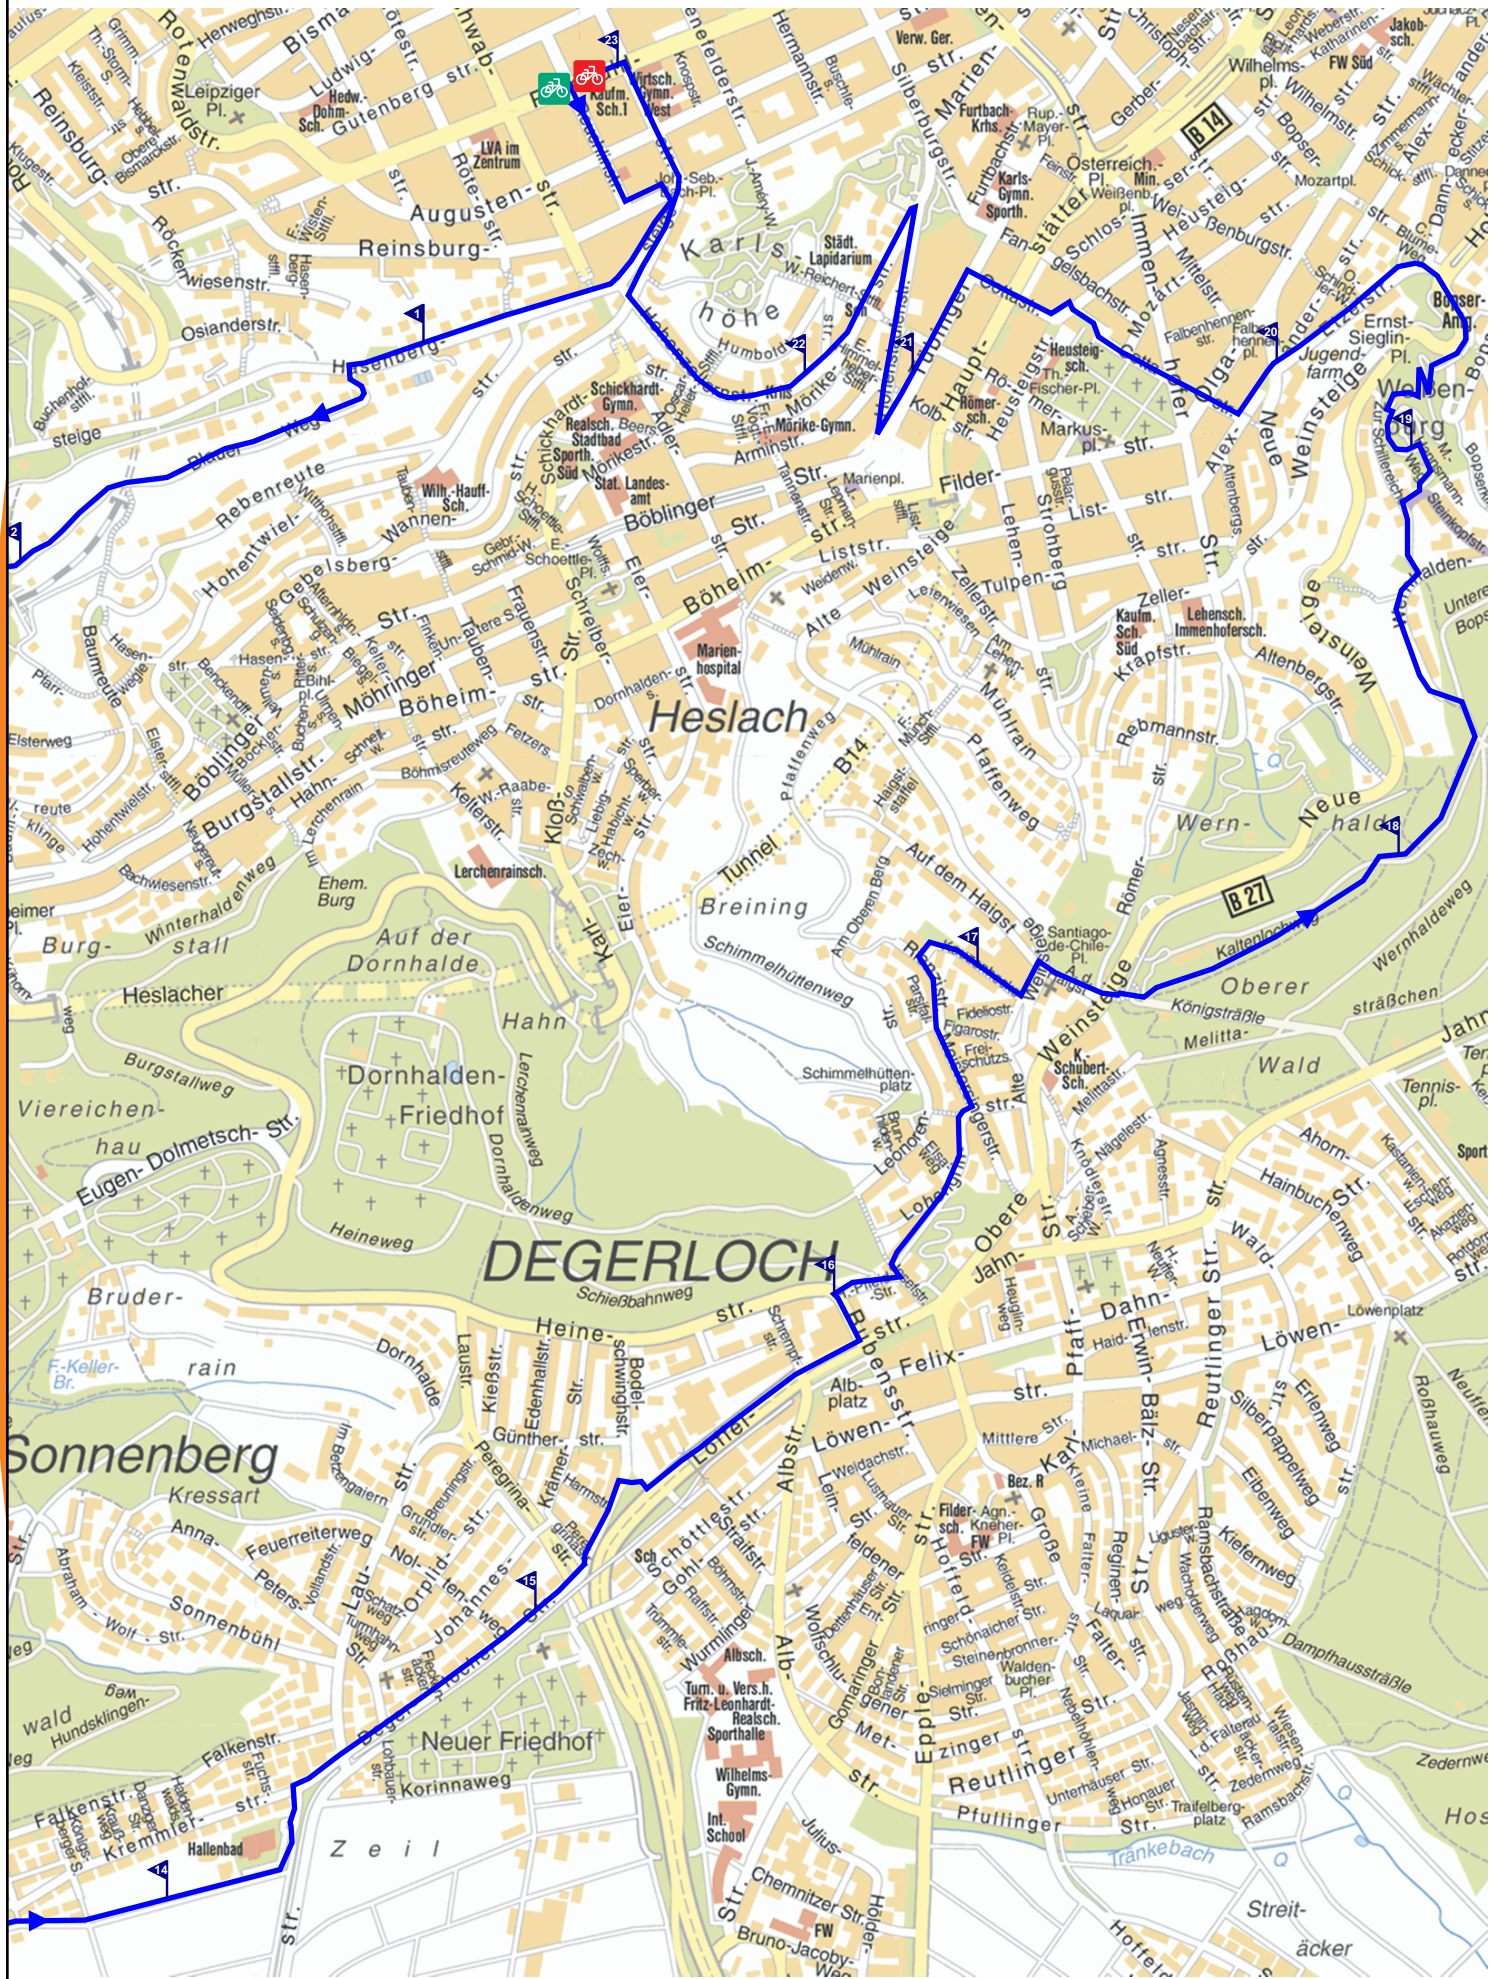

Stuttgarter Aussichten (23.5 km)

© LGL Baden-Württemberg/Stadtmessungsamt Stuttgart

Stuttgarter Aussichten (23.5 km)

Gesamtlänge	23.5 km		
Höchster Punkt	467 m	Tiefster Punkt	258 m
Starthöhe	286 m	Zielhöhe	282 m
Gesamtsteigung	318 m	Gesamtgefälle	367 m
Länge Steigungen	4.9 km	Länge Gefälle	4.6 km

Stuttgarter Aussichten (23.5 km)

© LGL Baden-Württemberg/Stadmessungsamt Stuttgart

Stuttgarter Aussichten (23.5 km)

Stuttgarter Aussichten (23.5 km)

© LGL Baden-Württemberg/Stadmessungsamt Stuttgart