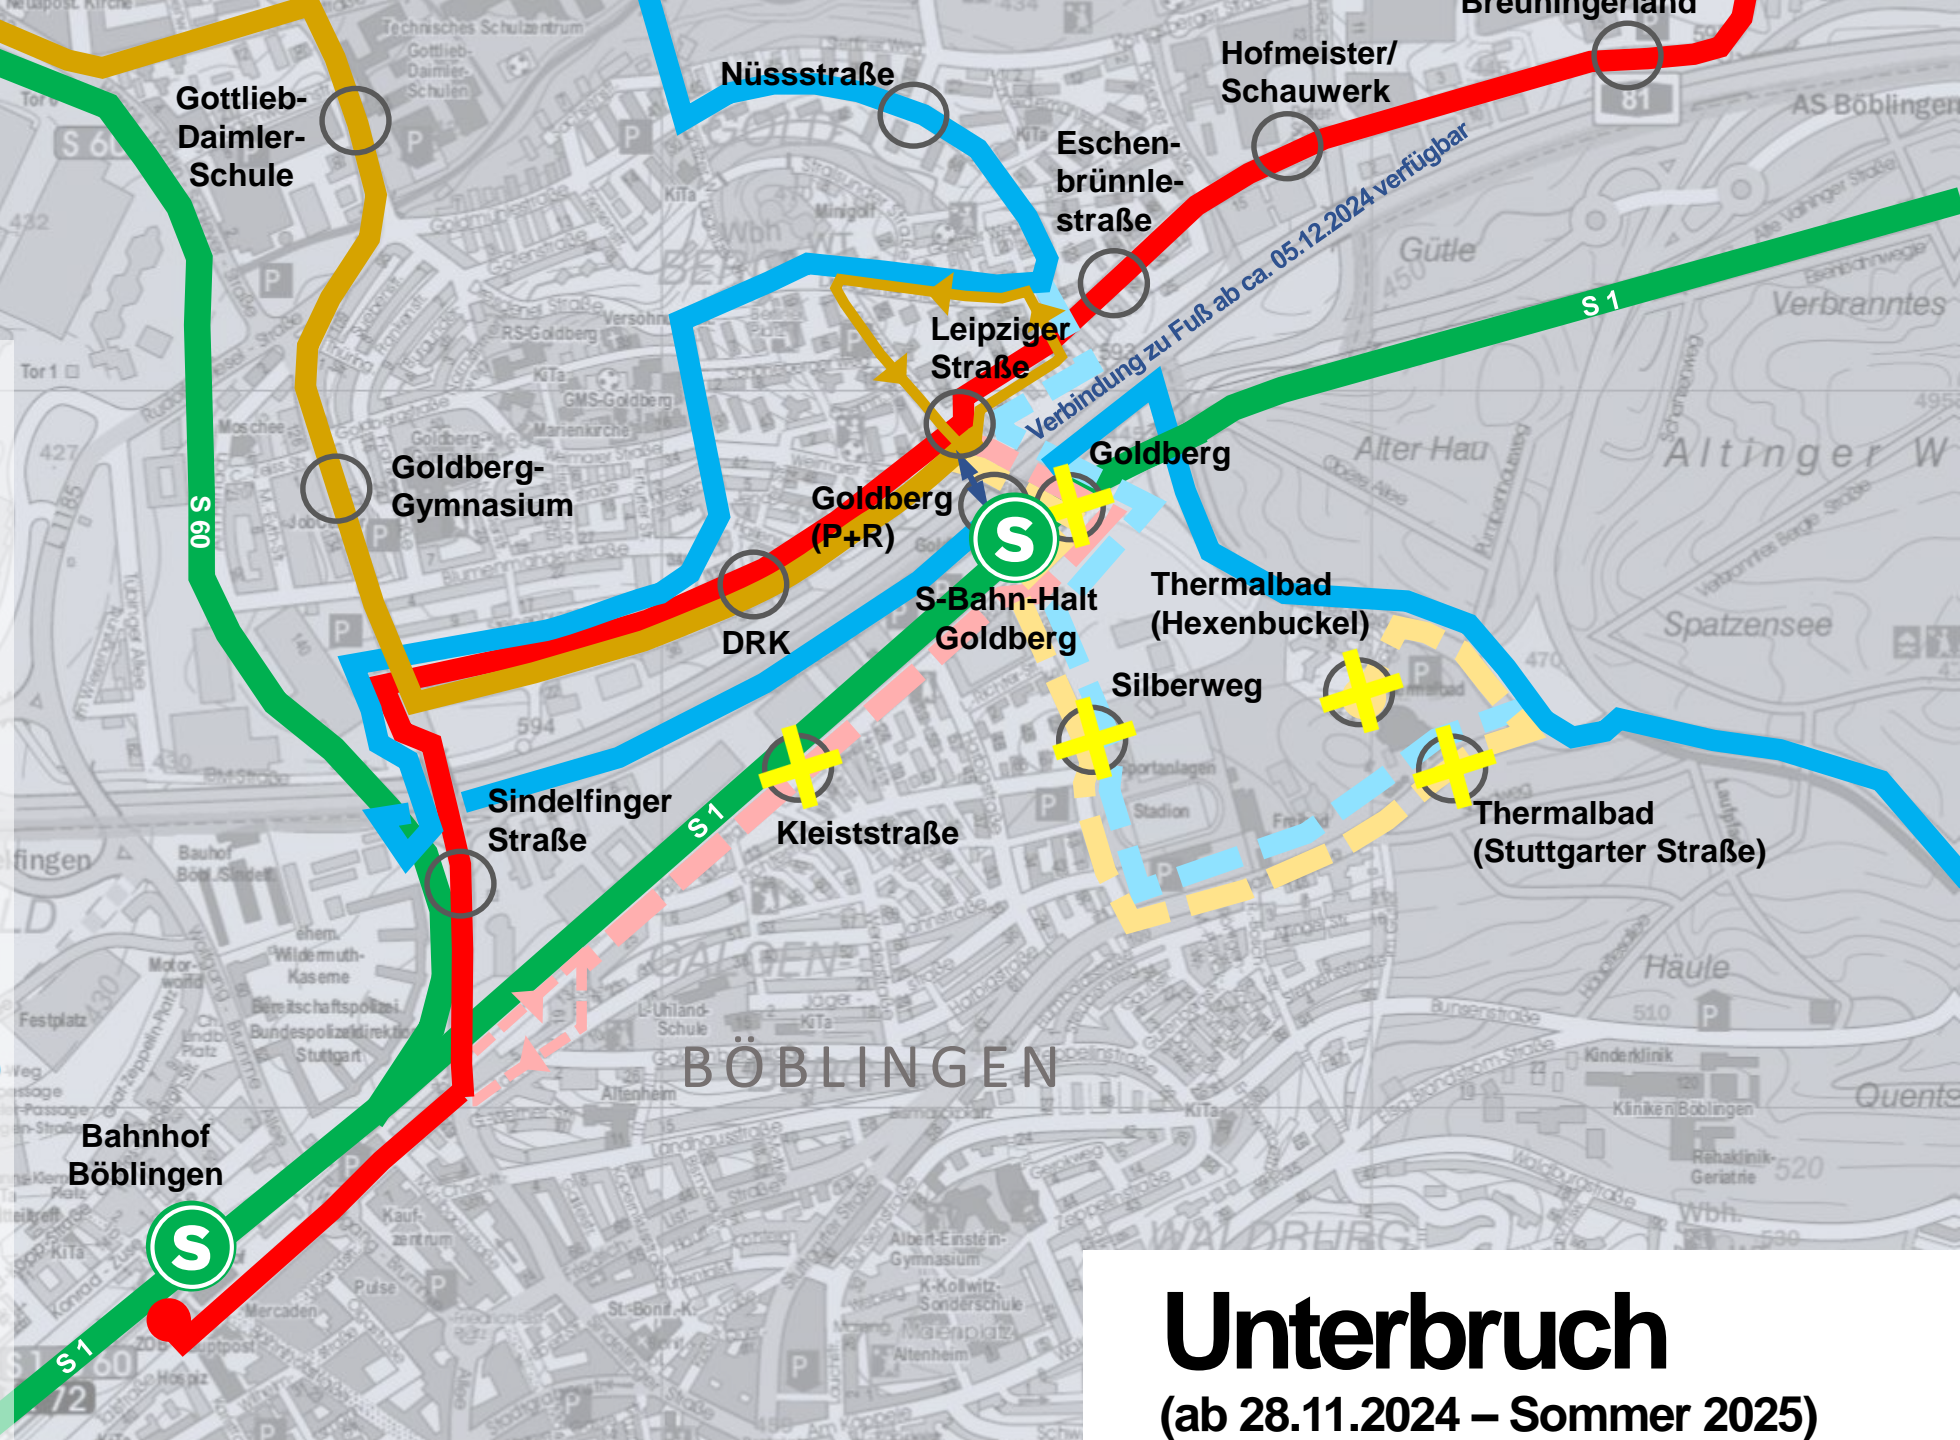

Unmittelbar vom Unterbruch  
betroffene Stadtbuslinien

**706**

ZOB Böblingen – **Leipziger Straße**  
- Viehweide

**708**

Eichholz – ZOB Sindelfingen –  
**Leipziger Straße**

**722**

Maichingen – Hinterweil – ZOB Sindelfingen  
- **Goldberg Wasserturm** – **Goldberg (P+R)**  
– Waldorfschule Böblingen

**Unterbruch**

(ab 28.11.2024 – Sommer 2025)